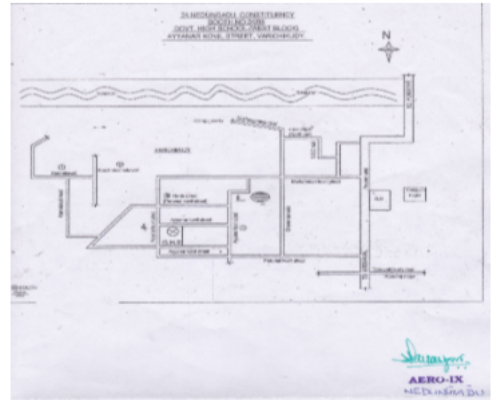

Key MAP View