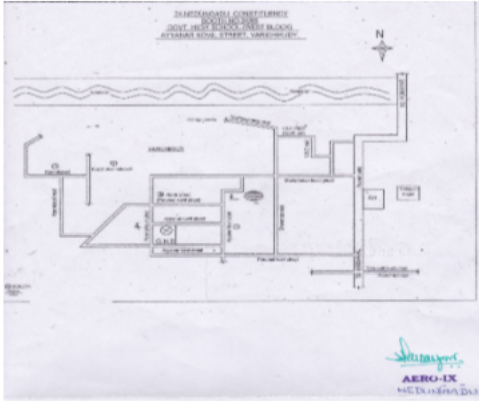

Nazri Naksha