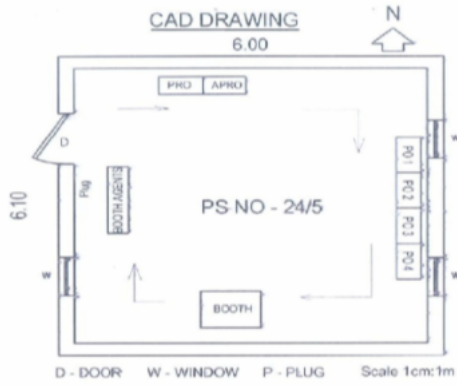

வாக்காளர் பதிவு அதிகாரியின்  
கையொப்பம்

Nazri Naksha

Google Map View

Polling Station Building Front View

Polling Station Front View

Cad View

Key MAP View

1 பெயர் : குபேர் ராஜா தந்தை பெயர்: கணேசன் வீட்டு எண் : 1 வயது : 25 பாலினம் : ஆண்	SJU0212621 புகைப்படம் உள்ளது	2 பெயர் : சுபிசஷா தேவி தந்தை பெயர்: கணேசன் வீட்டு எண் : 01 வயது : 22 பாலினம் : பெண்	SJU0230243 புகைப்படம் உள்ளது	3 பெயர் : மாதவன் தந்தை பெயர்: மாணிக்கம் வீட்டு எண் : 2 வயது : 37 பாலினம் : ஆண்	SJU0001024 புகைப்படம் உள்ளது
4 பெயர் : அருண்ராஜா தந்தை பெயர்: முருகேசன் வீட்டு எண் : 2/A1 வயது : 36 பாலினம் : ஆண்	SJU0010264 புகைப்படம் உள்ளது	5 பெயர் : பாண்டியன் தந்தை பெயர்: வைரகண்ணு வீட்டு எண் : 3 வயது : 58 பாலினம் : ஆண்	SJU0110403 புகைப்படம் உள்ளது	6 பெயர் : பக்கிரியம்மாள் கணவர் பெயர்: பாண்டியன் வீட்டு எண் : 3 வயது : 52 பாலினம் : பெண்	SJU0110411 புகைப்படம் உள்ளது
7 பெயர் : செல்வமணி தந்தை பெயர்: பாண்டியன் வீட்டு எண் : 3 வயது : 26 பாலினம் : ஆண்	SJU0089094 புகைப்படம் உள்ளது	8 பெயர் : செளமியா கணவர் பெயர்: விமல்குமார் வீட்டு எண் : 4 வயது : 31 பாலினம் : பெண்	SJU0038703 புகைப்படம் உள்ளது	9 பெயர் : இந்திராணி கணவர் பெயர்: பாலகுரு வீட்டு எண் : 5 வயது : 76 பாலினம் : பெண்	SJU0110437 புகைப்படம் உள்ளது
10 பெயர் : பாலகுரு தந்தை பெயர்: கிருஷ்ணமூர்த்தி வீட்டு எண் : 5 வயது : 75 பாலினம் : ஆண்	SJU0110429 புகைப்படம் உள்ளது	11 பெயர் : மனோகரன் தந்தை பெயர்: சிங்காரம் வீட்டு எண் : 6 வயது : 51 பாலினம் : ஆண்	SJU0110452 புகைப்படம் உள்ளது	12 பெயர் : சுரேந்திரன் தந்தை பெயர்: பிச்சைமுத்து வீட்டு எண் : 6 வயது : 24 பாலினம் : ஆண்	SJU0215418 புகைப்படம் உள்ளது
13 பெயர் : புவனேஸ்வரி தந்தை பெயர்: பிச்சைமுத்து வீட்டு எண் : 6 வயது : 22 பாலினம் : பெண்	SJU0228189 புகைப்படம் உள்ளது	14 பெயர் : ராம்குமார் தந்தை பெயர்: மனோகர் வீட்டு எண் : 6/ஏ வயது : 21 பாலினம் : ஆண்	SJU0240440 புகைப்படம் உள்ளது	15 பெயர் : பார்வதி கணவர் பெயர்: ராஜமாணிக்கம் வீட்டு எண் : 7 வயது : 70 பாலினம் : பெண்	SJU0110460 புகைப்படம் உள்ளது
16 பெயர் : அறிவழகன் தந்தை பெயர்: ராஜமாணிக்கம் வீட்டு எண் : 7 வயது : 49 பாலினம் : ஆண்	BSJ0196964 புகைப்படம் உள்ளது	17 பெயர் : மஞ்சளா கணவர் பெயர்: குமாரவேல் வீட்டு எண் : 7 வயது : 46 பாலினம் : பெண்	BSJ0280578 புகைப்படம் உள்ளது	18 பெயர் : குணா கணவர் பெயர்: பழனிவேல் வீட்டு எண் : 7 வயது : 44 பாலினம் : பெண்	BSJ0280636 புகைப்படம் உள்ளது
19 பெயர் : மஞ்சளா கணவர் பெயர்: அறிவழகன் வீட்டு எண் : 7 வயது : 42 பாலினம் : பெண்	BSJ0272179 புகைப்படம் உள்ளது	20 பெயர் : விந்தியா தந்தை பெயர்: அறிவழகன் வீட்டு எண் : 7 வயது : 23 பாலினம் : பெண்	SJU0215673 புகைப்படம் உள்ளது	21 பெயர் : விக்னேஷ் தந்தை பெயர்: அறிவழகன் வீட்டு எண் : 7 வயது : 21 பாலினம் : ஆண்	SJU0234351 புகைப்படம் உள்ளது
22 பெயர் : கண்ணன் தந்தை பெயர்: துரைசாமி வீட்டு எண் : 9 வயது : 63 பாலினம் : ஆண்	SJU0110478 புகைப்படம் உள்ளது	23 பெயர் : தமிழரசி கணவர் பெயர்: கண்ணன் வீட்டு எண் : 9 வயது : 56 பாலினம் : பெண்	SJU0110692 புகைப்படம் உள்ளது	24 பெயர் : புனிதா கணவர் பெயர்: ராஜேந்திரன் வீட்டு எண் : 9 வயது : 50 பாலினம் : பெண்	SJU0110718 புகைப்படம் உள்ளது
25 பெயர் : ராஜேந்திரன் தந்தை பெயர்: துரைசாமி வீட்டு எண் : 9 வயது : 50 பாலினம் : ஆண்	SJU0110726 புகைப்படம் உள்ளது	26 பெயர் : ஜீவா கணவர் பெயர்: ராமமூர்த்தி வீட்டு எண் : 9 வயது : 43 பாலினம் : பெண்	SJU0255885 புகைப்படம் உள்ளது	27 பெயர் : ராமமூர்த்தி தந்தை பெயர்: கண்ணன் வீட்டு எண் : 9 வயது : 38 பாலினம் : ஆண்	BSJ0260216 புகைப்படம் உள்ளது
28 பெயர் : கார்த்திகேயன் தந்தை பெயர்: சண்முகவேல் வீட்டு எண் : 10 வயது : 58 பாலினம் : ஆண்	SJU0110734 புகைப்படம் உள்ளது	29 பெயர் : செந்தமிழ்ச்செல்வி கணவர் பெயர்: கார்த்திகேயன் வீட்டு எண் : 10 வயது : 56 பாலினம் : பெண்	SJU0110742 புகைப்படம் உள்ளது	30 பெயர் : ராஜா தந்தை பெயர்: ரவிச்சந்திரன் வீட்டு எண் : 10 வயது : 35 பாலினம் : ஆண்	SJU0014159 புகைப்படம் உள்ளது