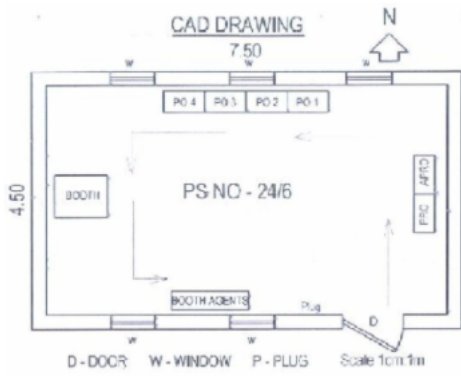

வாக்காளர் பதிவு அதிகாரியின்
கையொப்பம்

Nazri Naksha

Google Map View

Polling Station Building Front View

Polling Station Front View

Cad View

Key MAP View

| | | | | | |
|--|---------------------------------|---|---------------------------------|--|---------------------------------|
| 1 பெயர் : மல்லிகா கணவர் பெயர் : இராஜ மாணிக்கம் வீட்டு எண் : 1 வயது : 66 பாலினம் : பெண் | SJU0203976 புகைப்படம் உள்ளது | 2 பெயர் : முருகன் தந்தை பெயர் : இராஜமாணிக்கம் வீட்டு எண் : 1 வயது : 44 பாலினம் : ஆண் | BSJ0229484 புகைப்படம் உள்ளது | 3 பெயர் : செல்வி கணவர் பெயர் : இளமதி வீட்டு எண் : 1 வயது : 44 பாலினம் : பெண் | BSJ0222752 புகைப்படம் உள்ளது |
| 4 பெயர் : கலைச்செல்வி தந்தை பெயர் : வைத்தியநாதன் வீட்டு எண் : 1 வயது : 38 பாலினம் : பெண் | BSJ0261560 புகைப்படம் உள்ளது | 5 பெயர் : ஜானகி கணவர் பெயர் : வைத்தினாதசாமி வீட்டு எண் : 2 வயது : 66 பாலினம் : பெண் | SJU0114207 புகைப்படம் உள்ளது | 6 பெயர் : சுரேஷ் தந்தை பெயர் : வைத்திநாதசாமி வீட்டு எண் : 2 வயது : 42 பாலினம் : ஆண் | BSJ0226498 புகைப்படம் உள்ளது |
| 7 பெயர் : சரண்யா கணவர் பெயர் : முருகன் வீட்டு எண் : 02 வயது : 34 பாலினம் : பெண் | YVR0181891 புகைப்படம் உள்ளது | 8 பெயர் : கலியமூர்த்தி தந்தை பெயர் : நடேசன் வீட்டு எண் : 3 வயது : 77 பாலினம் : ஆண் | SJU0203984 புகைப்படம் உள்ளது | 9 பெயர் : தங்கம் கணவர் பெயர் : கலியமூர்த்தி வீட்டு எண் : 3 வயது : 71 பாலினம் : பெண் | SJU0114215 புகைப்படம் உள்ளது |
| 10 பெயர் : இளமதி தந்தை பெயர் : இராஜ மாணிக்கம் வீட்டு எண் : 3 வயது : 48 பாலினம் : பெண் | BSJ0194811 புகைப்படம் உள்ளது | 11 பெயர் : தேவகி கணவர் பெயர் : கனகரத்தினம் வீட்டு எண் : 3 வயது : 46 பாலினம் : பெண் | BSJ0227249 புகைப்படம் உள்ளது | 12 பெயர் : பிரபு தந்தை பெயர் : பழனிசாமி வீட்டு எண் : 03 வயது : 34 பாலினம் : ஆண் | SJU0014407 புகைப்படம் உள்ளது |
| 13 பெயர் : பிரவீன்குமார் தந்தை பெயர் : பழனிசாமி வீட்டு எண் : 3 வயது : 31 பாலினம் : ஆண் | SJU0038869 புகைப்படம் உள்ளது | 14 பெயர் : மோகன் தந்தை பெயர் : இராஜ மாணிக்கம் வீட்டு எண் : 4 வயது : 50 பாலினம் : ஆண் | SJU0114223 புகைப்படம் உள்ளது | 15 பெயர் : தமிழரசி கணவர் பெயர் : மோகன் வீட்டு எண் : 4 வயது : 49 பாலினம் : பெண் | SJU0114231 புகைப்படம் உள்ளது |
| 16 பெயர் : ஆனந்த் தந்தை பெயர் : மோகன் வீட்டு எண் : 4 வயது : 27 பாலினம் : ஆண் | SJU0089409 புகைப்படம் உள்ளது | 17 பெயர் : இளம்பல்லவன் தந்தை பெயர் : கனகராஜன் வீட்டு எண் : 5 வயது : 48 பாலினம் : ஆண் | BSJ0194647 புகைப்படம் உள்ளது | 18 பெயர் : செல்வம் தந்தை பெயர் : பன்னீர் வீட்டு எண் : 5 வயது : 42 பாலினம் : ஆண் | SJU0255919 புகைப்படம் உள்ளது |
| 19 பெயர் : சத்தியா கணவர் பெயர் : செல்வம் வீட்டு எண் : 5 வயது : 39 பாலினம் : பெண் | BSJ0261545 புகைப்படம் உள்ளது | 20 பெயர் : ஷியாமளாதேவி தந்தை பெயர் : கணேசன் வீட்டு எண் : 5 வயது : 35 பாலினம் : பெண் | SJU0038877 புகைப்படம் உள்ளது | 21 பெயர் : ராஜ்குமார் தந்தை பெயர் : கணேசன் வீட்டு எண் : 5 வயது : 31 பாலினம் : ஆண் | SJU0038885 புகைப்படம் உள்ளது |
| 22 பெயர் : ராம்குமார் தந்தை பெயர் : கணேசன் வீட்டு எண் : 5 வயது : 31 பாலினம் : ஆண் | SJU0038893 புகைப்படம் உள்ளது | 23 பெயர் : வைரம் கணவர் பெயர் : கணேசன் வீட்டு எண் : 6 வயது : 61 பாலினம் : பெண் | SJU0114249 புகைப்படம் உள்ளது | 24 பெயர் : ராஜேஸ்வரி தாயார் பெயர் : பட்டம்மாள் வீட்டு எண் : 7 வயது : 60 பாலினம் : பெண் | BSJ0273615 புகைப்படம் உள்ளது |
| 25 பெயர் : காளியப்பன் தந்தை பெயர் : பெருமாள் வீட்டு எண் : 7 வயது : 59 பாலினம் : ஆண் | SJU0114256 புகைப்படம் உள்ளது | # 26 பெயர் : மாரியம்மாள் கணவர் பெயர் : காளியப்பன் வீட்டு எண் : 7 வயது : 46 பாலினம் : பெண் | BSJ0261719 புகைப்படம் உள்ளது | # 27 பெயர் : மணிவண்ணன் தந்தை பெயர் : துரைகண்ணு வீட்டு எண் : 7 வயது : 28 பாலினம் : ஆண் | SJU0070144 புகைப்படம் உள்ளது |
| 28 பெயர் : செல்வராசு தந்தை பெயர் : வீராசாமி வீட்டு எண் : 8 வயது : 65 பாலினம் : ஆண் | SJU0114264 புகைப்படம் உள்ளது | 29 பெயர் : தனலட்சுமி கணவர் பெயர் : செல்வராசு வீட்டு எண் : 8 வயது : 61 பாலினம் : பெண் | SJU0114272 புகைப்படம் உள்ளது | 30 பெயர் : தினேஷ் தந்தை பெயர் : இளமதி வீட்டு எண் : 8 வயது : 23 பாலினம் : ஆண் | SJU0218859 புகைப்படம் உள்ளது |