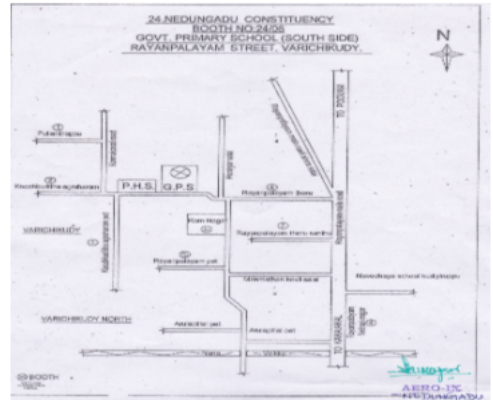

Key MAP View