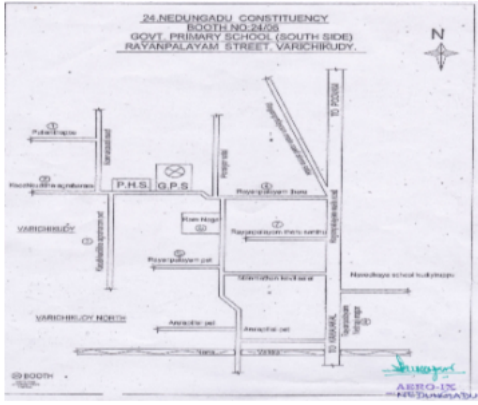

Nazri Naksha