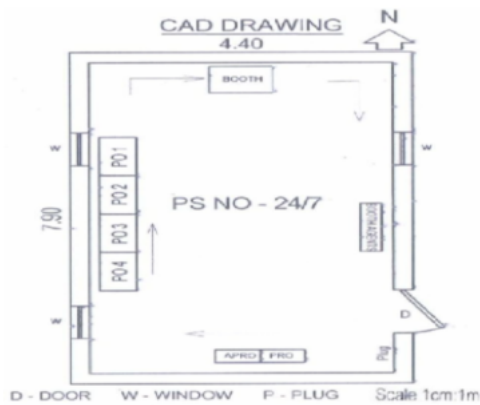

வாக்காளர் பதிவு அதிகாரியின்
கையொப்பம்

Nazri Naksha

Google Map View

Polling Station Building Front View

Polling Station Front View

Cad View

Key MAP View

Q 1 பெயர் : ரங்கநாயகி கணவர் பெயர் : சாமிநாதன் வீட்டு எண் : 1 வயது : 79 பாலினம் : பெண்	BSJ0326520 புகைப்படம் உள்ளது	2 பெயர் : பத்மாவதி கணவர் பெயர் : சீனிவாசன் வீட்டு எண் : 1 வயது : 56 பாலினம் : பெண்	BSJ0326504 புகைப்படம் உள்ளது	3 பெயர் : கனிமொழி தந்தை பெயர் : பாலகிருஷ்ணன் வீட்டு எண் : 3 வயது : 39 பாலினம் : பெண்	LLS0206623 புகைப்படம் உள்ளது
4 பெயர் : ராஜேஷ் தந்தை பெயர் : ராஜகண்ணு வீட்டு எண் : 3 வயது : 37 பாலினம் : ஆண்	LLS0212308 புகைப்படம் உள்ளது	5 பெயர் : பாஸ்கரன் தந்தை பெயர் : சிங்காரவேலு வீட்டு எண் : 5 வயது : 58 பாலினம் : ஆண்	BSJ0295386 புகைப்படம் உள்ளது	6 பெயர் : மாணிக்கம் கணவர் பெயர் : பாஸ்கரன் வீட்டு எண் : 5 வயது : 45 பாலினம் : பெண்	BSJ0295360 புகைப்படம் உள்ளது
7 பெயர் : அரவிந்த் தந்தை பெயர் : பாஸ்கரன் வீட்டு எண் : 5 வயது : 28 பாலினம் : ஆண்	SJU0070045 புகைப்படம் உள்ளது	8 பெயர் : சுகுணா கணவர் பெயர் : சுகுமாறன் வீட்டு எண் : 7 வயது : 68 பாலினம் : பெண்	BSJ0326553 புகைப்படம் உள்ளது	9 பெயர் : தனலட்சுமி கணவர் பெயர் : சரவணகுமார் வீட்டு எண் : 7 வயது : 42 பாலினம் : பெண்	BSJ0326546 புகைப்படம் உள்ளது
# 10 பெயர் : செல்வி கணவர் பெயர் : ராதாகிருஷ்ணன் வீட்டு எண் : 7 வயது : 36 பாலினம் : பெண்	BSJ0326595 புகைப்படம் உள்ளது	11 பெயர் : சேகர் தந்தை பெயர் : சுப்பு வீட்டு எண் : 9 வயது : 56 பாலினம் : ஆண்	SJU0115576 புகைப்படம் உள்ளது	12 பெயர் : கண்ணன் தந்தை பெயர் : ராமானுஜம் வீட்டு எண் : 9 வயது : 55 பாலினம் : ஆண்	BSJ0283077 புகைப்படம் உள்ளது
13 பெயர் : கோமதிஸ்டெல்லா கணவர் பெயர் : சேகர் வீட்டு எண் : 9 வயது : 49 பாலினம் : பெண்	BSJ0192922 புகைப்படம் உள்ளது	14 பெயர் : சுவர்ணலதா தந்தை பெயர் : சேகர் வீட்டு எண் : 9 வயது : 23 பாலினம் : பெண்	SJU0217653 புகைப்படம் உள்ளது	15 பெயர் : ஜெகதீஸ்வரன் தந்தை பெயர் : சேகர் வீட்டு எண் : 9 வயது : 21 பாலினம் : ஆண்	SJU0241471 புகைப்படம் உள்ளது
# 16 பெயர் : வாசு தந்தை பெயர் : நெடுஞ்செழியன் வீட்டு எண் : 10 வயது : 38 பாலினம் : ஆண்	YDW0073171 புகைப்படம் உள்ளது	17 பெயர் : சேகர் தந்தை பெயர் : சிங்காரவேல் வீட்டு எண் : 12 வயது : 60 பாலினம் : ஆண்	BSJ0294991 புகைப்படம் உள்ளது	18 பெயர் : மகேஸ்வரி கணவர் பெயர் : சேகர் வீட்டு எண் : 12 வயது : 46 பாலினம் : பெண்	BSJ0295006 புகைப்படம் உள்ளது
19 பெயர் : கமலச்செல்வி தந்தை பெயர் : சேகர் வீட்டு எண் : 12 வயது : 28 பாலினம் : பெண்	SJU0071282 புகைப்படம் உள்ளது	20 பெயர் : ஹம பூர் தந்தை பெயர் : சேகர் வீட்டு எண் : 12 வயது : 25 பாலினம் : பெண்	SJU0104372 புகைப்படம் உள்ளது	21 பெயர் : காந்திமதி கணவர் பெயர் : சிங்காரவேலு வீட்டு எண் : 13 வயது : 77 பாலினம் : பெண்	BSJ0326512 புகைப்படம் உள்ளது
22 பெயர் : ஆண்டனிஜான்சி கணவர் பெயர் : ஜோசப் ராஜா வீட்டு எண் : 13 வயது : 32 பாலினம் : பெண்	ZLM0447979 புகைப்படம் உள்ளது	S 23 பெயர் : வினோதராஜ் தந்தை பெயர் : சோலிந்தன் வீட்டு எண் : 14 வயது : 41 பாலினம் : ஆண்	KSQ0224899 புகைப்படம் உள்ளது	24 பெயர் : இராதாகிருஷ்ணன் தந்தை பெயர் : சுகுமாரன் வீட்டு எண் : 27 வயது : 48 பாலினம் : ஆண்	BSJ0295527 புகைப்படம் உள்ளது
25 பெயர் : மதன் மோகன் தந்தை பெயர் : சுகுமார் வீட்டு எண் : 27 வயது : 45 பாலினம் : ஆண்	BSJ0295519 புகைப்படம் உள்ளது	26 பெயர் : மணிமேகலை கணவர் பெயர் : உமாபதி வீட்டு எண் : 40 வயது : 73 பாலினம் : பெண்	SJU0123505 புகைப்படம் உள்ளது	27 பெயர் : சரவணன் தந்தை பெயர் : உமாபதி வீட்டு எண் : 40 வயது : 48 பாலினம் : ஆண்	BSJ0295121 புகைப்படம் உள்ளது
28 பெயர் : புகழேந்தி தந்தை பெயர் : உமாபதி வீட்டு எண் : 40 வயது : 47 பாலினம் : ஆண்	BSJ0282335 புகைப்படம் உள்ளது	29 பெயர் : சகுந்தலா கணவர் பெயர் : ராசையன் வீட்டு எண் : 44 வயது : 63 பாலினம் : பெண்	SJU0116731 புகைப்படம் உள்ளது	30 பெயர் : செல்வகுமார் தந்தை பெயர் : ராசையன் வீட்டு எண் : 44 வயது : 42 பாலினம் : ஆண்	BSJ0238972 புகைப்படம் உள்ளது