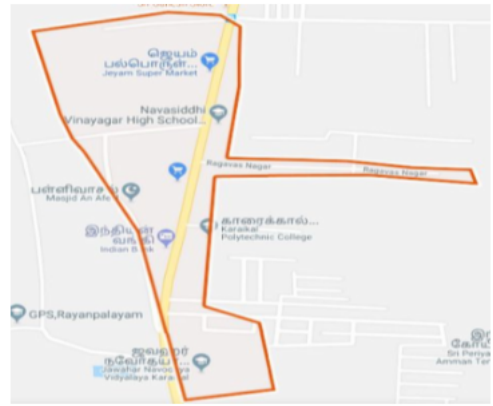

Google Map View