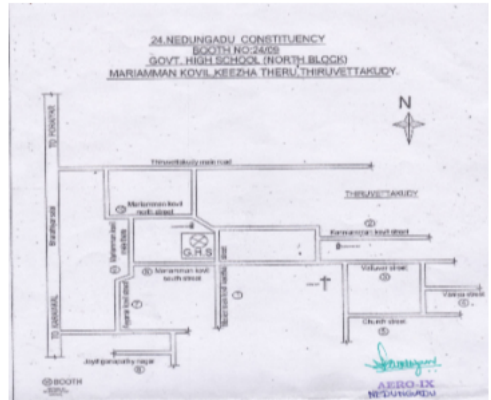

Key MAP View