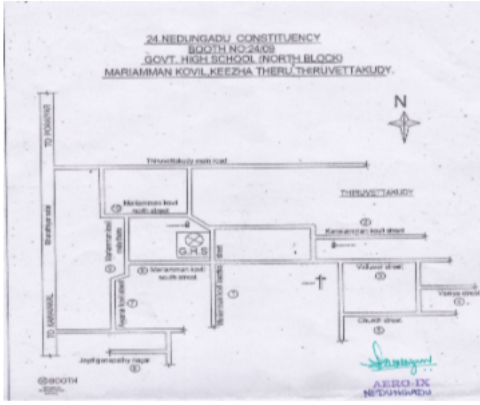

Nazri Naksha