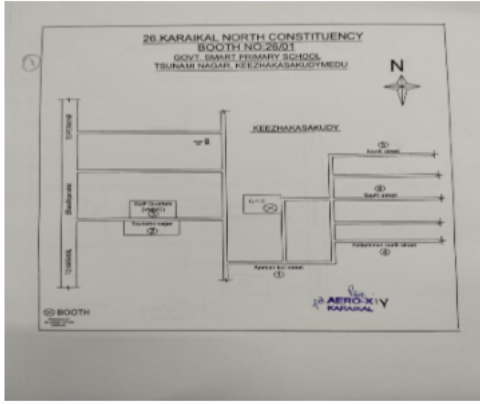

Nazri Naksha