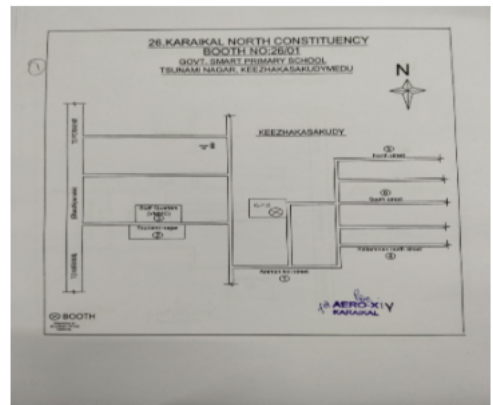

Polling Station Building Front View

Polling Station Front View

Cad View

Key MAP View

1 பெயர் : திருமுருகன் தந்தை பெயர்: வைத்திலிங்கம் வீட்டு எண் : 1 வயது : 46 பாலினம் : ஆண்	BSJ0199547 புகைப்படம் உள்ளது	2 பெயர் : சுதா கணவர் பெயர்: திருமுருகன் வீட்டு எண் : 01 வயது : 40 பாலினம் : பெண்	BSJ0302612 புகைப்படம் உள்ளது	3 பெயர் : குட்டிவீரன் தந்தை பெயர்: வீரப்பன் வீட்டு எண் : 2 வயது : 61 பாலினம் : ஆண்	UDJ0117606 புகைப்படம் உள்ளது
4 பெயர் : ராமாயி கணவர் பெயர்: குட்டிவீரன் வீட்டு எண் : 2 வயது : 58 பாலினம் : பெண்	UDJ0117614 புகைப்படம் உள்ளது	5 பெயர் : சரண்யா கணவர் பெயர்: திலகமணி வீட்டு எண் : 2 வயது : 35 பாலினம் : பெண்	UDJ0078717 புகைப்படம் உள்ளது	6 பெயர் : ஹரீஷ் தந்தை பெயர்: சுப்ரமணியன் வீட்டு எண் : 2 வயது : 24 பாலினம் : ஆண்	UDJ0248021 புகைப்படம் உள்ளது
7 பெயர் : ஜீவரத்தினம் தந்தை பெயர்: கோவிந்தசாமி வீட்டு எண் : 2/137 வயது : 28 பாலினம் : ஆண்	UDJ0090498 புகைப்படம் உள்ளது	8 பெயர் : செல்சியா கணவர் பெயர்: ஜீவரத்தினம் வீட்டு எண் : 2/137 வயது : 23 பாலினம் : பெண்	UDJ0277251 புகைப்படம் உள்ளது	9 பெயர் : கோவிந்தசாமி தந்தை பெயர்: செல்லதம்பி வீட்டு எண் : 3 வயது : 64 பாலினம் : ஆண்	UDJ0117630 புகைப்படம் உள்ளது
10 பெயர் : சிவவடிவேல் தந்தை பெயர்: கோவிந்தசாமி வீட்டு எண் : 3 வயது : 45 பாலினம் : ஆண்	UDJ0038265 புகைப்படம் உள்ளது	11 பெயர் : எழில்செல்வி கணவர் பெயர்: சிவவடிவேல் வீட்டு எண் : 3 வயது : 38 பாலினம் : பெண்	BSJ0301143 புகைப்படம் உள்ளது	12 பெயர் : கார்த்திக் தந்தை பெயர்: கோவிந்தசாமி வீட்டு எண் : 3 வயது : 36 பாலினம் : ஆண்	UDJ0038299 புகைப்படம் உள்ளது
13 பெயர் : தங்கராஜா தந்தை பெயர்: கோவிந்தசாமி வீட்டு எண் : 3 வயது : 33 பாலினம் : ஆண்	UDJ0038273 புகைப்படம் உள்ளது	14 பெயர் : அயனா என்கிற வைசியா தந்தை பெயர்: ரெங்கசாமி வீட்டு எண் : 3 வயது : 31 பாலினம் : பெண்	UDJ0061036 புகைப்படம் உள்ளது	15 பெயர் : லோகேஸ்வரி கணவர் பெயர்: வீரமணி வீட்டு எண் : 3 வயது : 31 பாலினம் : பெண்	UDJ0078766 புகைப்படம் உள்ளது
16 பெயர் : கலைராணி கணவர் பெயர்: கார்த்திக் வீட்டு எண் : 3 வயது : 29 பாலினம் : பெண்	UDJ0097733 புகைப்படம் உள்ளது	17 பெயர் : செல்வகுமார் தந்தை பெயர்: சின்னையன் வீட்டு எண் : 4 வயது : 37 பாலினம் : ஆண்	BSJ0301184 புகைப்படம் உள்ளது	18 பெயர் : அருள்மொழி கணவர் பெயர்: செல்வகுமார் வீட்டு எண் : 4 வயது : 35 பாலினம் : பெண்	UDJ0282285 புகைப்படம் உள்ளது
19 பெயர் : முருகவேல் தந்தை பெயர்: சின்னையன் வீட்டு எண் : 4 வயது : 32 பாலினம் : ஆண்	UDJ0038158 புகைப்படம் உள்ளது	20 பெயர் : மிதுனாவதி கணவர் பெயர்: முருகவேல் வீட்டு எண் : 4 வயது : 22 பாலினம் : பெண்	UDJ0269811 புகைப்படம் உள்ளது	21 பெயர் : வெள்ளையம்மாள் கணவர் பெயர்: சிவலிங்கம் வீட்டு எண் : 5 வயது : 60 பாலினம் : பெண்	UDJ0117648 புகைப்படம் உள்ளது
22 பெயர் : சந்திரவேல் தந்தை பெயர்: சிவலிங்கம் வீட்டு எண் : 5 வயது : 42 பாலினம் : ஆண்	BSJ0240366 புகைப்படம் உள்ளது	23 பெயர் : சங்கீதா கணவர் பெயர்: சந்திரவேல் வீட்டு எண் : 5 வயது : 38 பாலினம் : பெண்	BSJ0301192 புகைப்படம் உள்ளது	24 பெயர் : பரத் தந்தை பெயர்: சந்திரவேல் வீட்டு எண் : 5 வயது : 20 பாலினம் : ஆண்	UDJ0263038 புகைப்படம் உள்ளது
25 பெயர் : விஷ்ணு தந்தை பெயர்: சந்திரவேல் வீட்டு எண் : 5 வயது : 20 பாலினம் : ஆண்	UDJ0276790 புகைப்படம் உள்ளது	26 பெயர் : விஷ்வா தந்தை பெயர்: சந்திரவேல் வீட்டு எண் : 5 வயது : 20 பாலினம் : ஆண்	UDJ0276808 புகைப்படம் உள்ளது	27 பெயர் : செல்லாச்சி கணவர் பெயர்: வீராசாமி வீட்டு எண் : 8 வயது : 68 பாலினம் : பெண்	UDJ0117655 புகைப்படம் உள்ளது
28 பெயர் : சிலப்பதி கணவர் பெயர்: பிரகாஷ் வீட்டு எண் : 09 வயது : 35 பாலினம் : பெண்	ZLM0074724 புகைப்படம் உள்ளது	29 பெயர் : காசியம்மாள் கணவர் பெயர்: வைத்திலிங்கம் வீட்டு எண் : 11 வயது : 80 பாலினம் : பெண்	BSJ0303313 புகைப்படம் உள்ளது	30 பெயர் : குட்டியாண்டி தந்தை பெயர்: சின்னவன் வீட்டு எண் : 16 வயது : 58 பாலினம் : ஆண்	BSJ0302331 புகைப்படம் உள்ளது