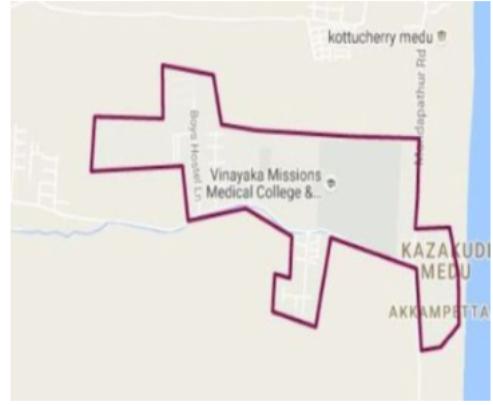

Google Map View