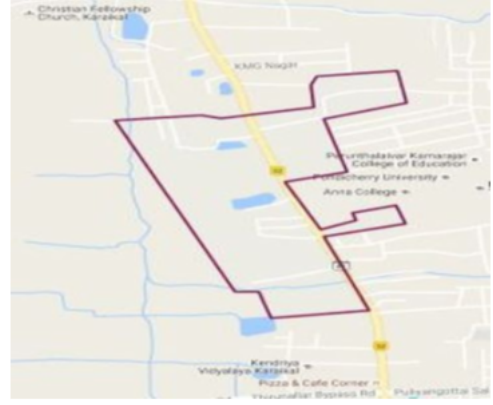

Google Map View