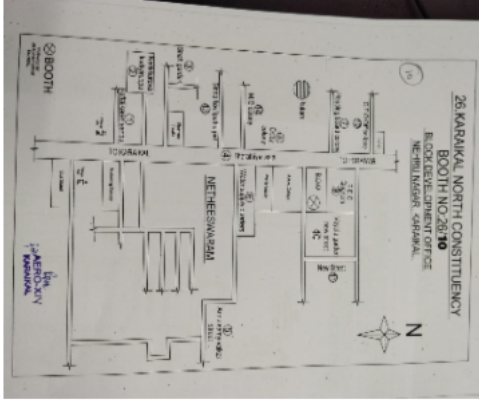

Nazri Naksha