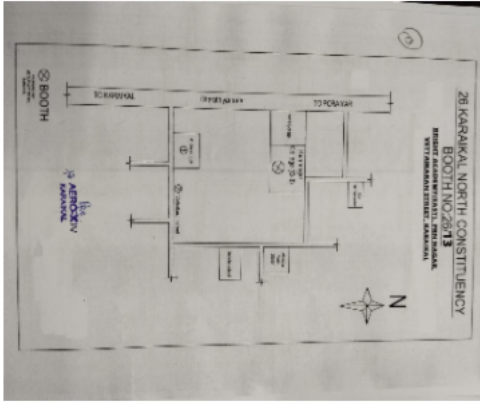

Nazri Naksha