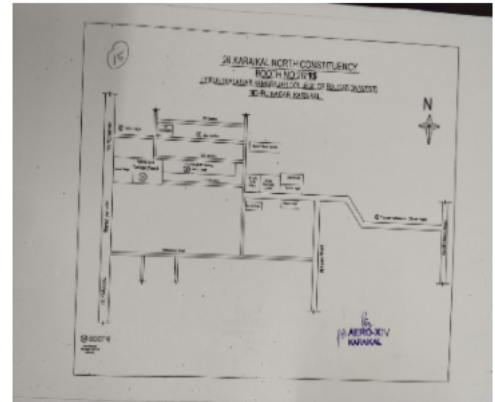

Key MAP View