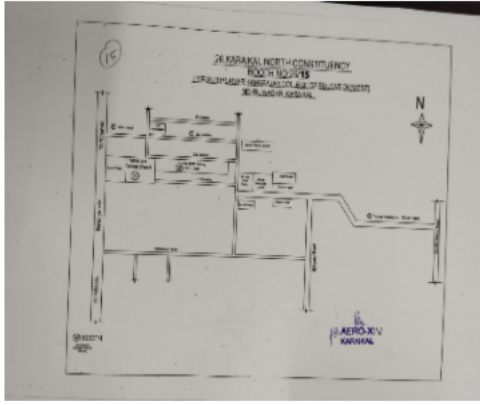

Nazri Naksha