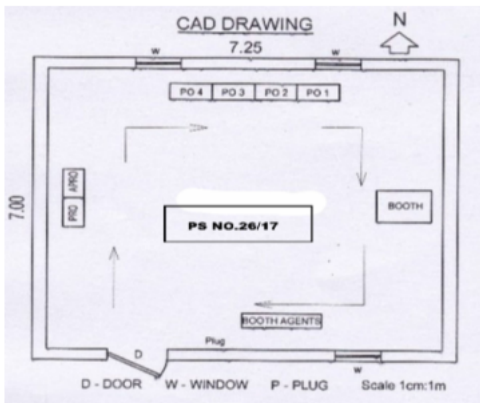

**Google Map View**

**Polling Station Building Front View**

**Polling Station Front View**

**Cad View**

**Key MAP View**

1 பெயர் : பிரதீப் தந்தை பெயர்: ஜெயராமன் வீட்டு எண் : 19 வயது : 21 பாலினம் : ஆண்	UDJ0257683 புகைப்படம் உள்ளது	2 பெயர் : சோபன் தந்தை பெயர்: பொன்னுசாமி வீட்டு எண் : 20 வயது : 21 பாலினம் : ஆண்	UDJ0257535 புகைப்படம் உள்ளது	3 பெயர் : மதன் தந்தை பெயர்: இளங்கோவன் வீட்டு எண் : 29 வயது : 24 பாலினம் : ஆண்	UDJ0257758 புகைப்படம் உள்ளது
4 பெயர் : கபிலன் தந்தை பெயர்: இளங்கோவன் வீட்டு எண் : 29 வயது : 21 பாலினம் : ஆண்	UDJ0257659 புகைப்படம் உள்ளது	5 பெயர் : சுப்பிரமணியன் தந்தை பெயர்: ரமேஷ் வீட்டு எண் : 44 வயது : 21 பாலினம் : ஆண்	UDJ0257782 புகைப்படம் உள்ளது	6 பெயர் : கோகிலா தந்தை பெயர்: செந்தில் முருகு வீட்டு எண் : 47 வயது : 22 பாலினம் : பெண்	UDJ0257667 புகைப்படம் உள்ளது
7 பெயர் : தனுஷா தந்தை பெயர்: தங்கராசு வீட்டு எண் : 49 வயது : 21 பாலினம் : பெண்	UDJ0257725 புகைப்படம் உள்ளது	8 பெயர் : ஆனந்தன் தந்தை பெயர்: பொன்னம்பலம் வீட்டு எண் : 50 வயது : 54 பாலினம் : ஆண்	UDJ0164566 புகைப்படம் உள்ளது	9 பெயர் : சாந்தி கணவர் பெயர்: ஆனந்தன் வீட்டு எண் : 50 வயது : 52 பாலினம் : பெண்	UDJ0164574 புகைப்படம் உள்ளது
10 பெயர் : ஸ்ரீராம் தந்தை பெயர்: ஆனந்தன் வீட்டு எண் : 50 வயது : 32 பாலினம் : ஆண்	UDJ0040931 புகைப்படம் உள்ளது	11 பெயர் : சுந்தரமூர்த்தி தந்தை பெயர்: சாமிக்கண்ணு வீட்டு எண் : 51 வயது : 71 பாலினம் : ஆண்	UDJ0164582 புகைப்படம் உள்ளது	12 பெயர் : அஞ்சம்மாள் கணவர் பெயர்: சுந்தரமூர்த்தி வீட்டு எண் : 51 வயது : 59 பாலினம் : பெண்	UDJ0164590 புகைப்படம் உள்ளது
13 பெயர் : தாமரைச்செல்வம் தந்தை பெயர்: சுந்தரமூர்த்தி வீட்டு எண் : 51 வயது : 36 பாலினம் : ஆண்	UDJ0021956 புகைப்படம் உள்ளது	14 பெயர் : கவிப்பிரியா கணவர் பெயர்: தாமரைச்செல்வம் வீட்டு எண் : 51 வயது : 30 பாலினம் : பெண்	IDV0653519 புகைப்படம் உள்ளது	15 பெயர் : காத்த முத்து தந்தை பெயர்: சின்னவன் வீட்டு எண் : 53 வயது : 59 பாலினம் : ஆண்	UDJ0164608 புகைப்படம் உள்ளது
16 பெயர் : கவிதா கணவர் பெயர்: காத்த முத்து வீட்டு எண் : 53 வயது : 54 பாலினம் : பெண்	UDJ0164616 புகைப்படம் உள்ளது	17 பெயர் : ராமையன் தந்தை பெயர்: சின்னவன் வீட்டு எண் : 53 வயது : 49 பாலினம் : ஆண்	UDJ0164624 புகைப்படம் உள்ளது	18 பெயர் : சித்திராதேவி கணவர் பெயர்: ராமையன் வீட்டு எண் : 53 வயது : 43 பாலினம் : பெண்	BSJ0322107 புகைப்படம் உள்ளது
19 பெயர் : ராகுல் தந்தை பெயர்: காத்தான் வீட்டு எண் : 53 வயது : 32 பாலினம் : ஆண்	UDJ0040964 புகைப்படம் உள்ளது	20 பெயர் : வனிதா தந்தை பெயர்: காத்தான் வீட்டு எண் : 53 வயது : 28 பாலினம் : பெண்	UDJ0093633 புகைப்படம் உள்ளது	21 பெயர் : சிந்துஜா கணவர் பெயர்: ராகுல் வீட்டு எண் : 53 வயது : 25 பாலினம் : பெண்	UDJ0288936 புகைப்படம் உள்ளது
S2 22 பெயர் : பிரித்தா தந்தை பெயர்: கரத்தான் வீட்டு எண் : 53 வயது : 23 பாலினம் : பெண்	UDJ0246231 புகைப்படம் உள்ளது	23 பெயர் : செல்வமணி தந்தை பெயர்: முத்துராசா வீட்டு எண் : 54 வயது : 66 பாலினம் : ஆண்	UDJ0164640 புகைப்படம் உள்ளது	24 பெயர் : குப்பம்மாள் கணவர் பெயர்: செல்வமணி வீட்டு எண் : 54 வயது : 61 பாலினம் : பெண்	UDJ0164665 புகைப்படம் உள்ளது
25 பெயர் : மணிகண்டன் தந்தை பெயர்: செல்வமணி வீட்டு எண் : 54 வயது : 36 பாலினம் : ஆண்	UDJ0003038 புகைப்படம் உள்ளது	26 பெயர் : சுப்புநீ கணவர் பெயர்: மணிகண்டன் வீட்டு எண் : 54 வயது : 26 பாலினம் : பெண்	ZLM0691527 புகைப்படம் உள்ளது	27 பெயர் : ராஜலெட்சுமி கணவர் பெயர்: சண்முகம் வீட்டு எண் : 55 வயது : 62 பாலினம் : பெண்	BSJ0307116 புகைப்படம் உள்ளது
28 பெயர் : உதயகுமார் தந்தை பெயர்: கலியபெருமாள் வீட்டு எண் : 56 வயது : 41 பாலினம் : ஆண்	BSJ0256487 புகைப்படம் உள்ளது	29 பெயர் : முருகேஸ்வரி கணவர் பெயர்: உதயகுமார் வீட்டு எண் : 56 வயது : 35 பாலினம் : பெண்	YDW0263475 புகைப்படம் உள்ளது	30 பெயர் : ஆனந்தகுமார் தந்தை பெயர்: கலியபெருமாள் வீட்டு எண் : 56 வயது : 34 பாலினம் : ஆண்	UDJ0021964 புகைப்படம் உள்ளது