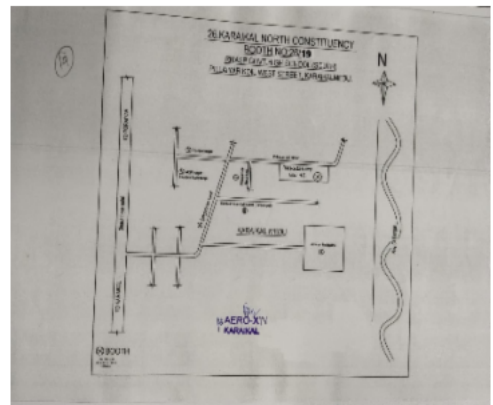

Key MAP View