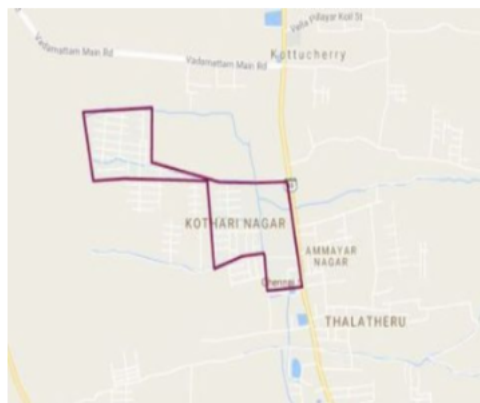

Google Map View