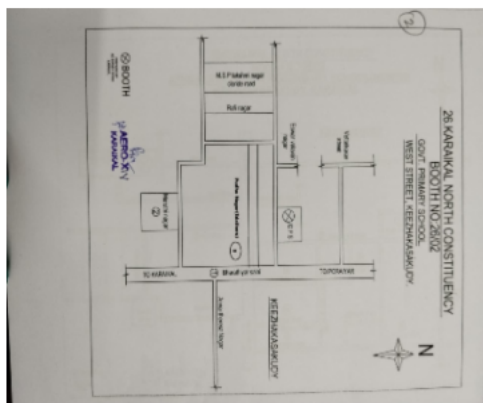

Nazri Naksha