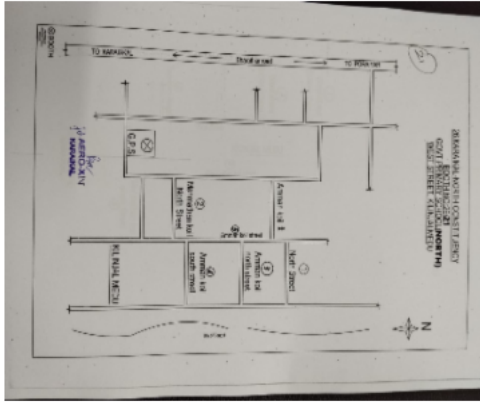

Nazri Naksha