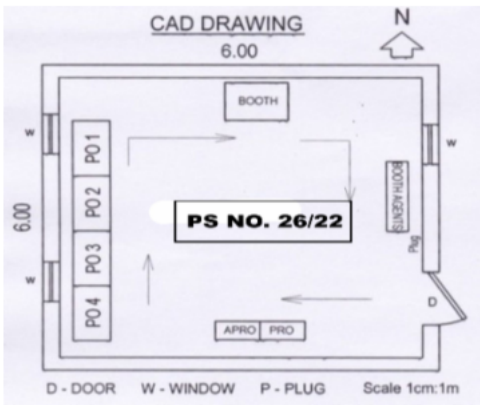

Google Map View

Polling Station Building Front View

Polling Station Front View

Cad View

Key MAP View

1 பெயர் : ஜெயகாந்தன் தந்தை பெயர்: கதிர்வேலு வீட்டு எண் : 0 வயது : 48 பாலினம் : ஆண்	BSJ0238444 புகைப்படம் உள்ளது	2 பெயர் : ரஞ்சனா கணவர் பெயர்: அமுதராஜ் வீட்டு எண் : 0 வயது : 36 பாலினம் : பெண்	UDJ0031641 புகைப்படம் உள்ளது	3 பெயர் : பாலமுரளி தந்தை பெயர்: பாலமுருகன் வீட்டு எண் : 1 வயது : 39 பாலினம் : ஆண்	BSJ0311233 புகைப்படம் உள்ளது
4 பெயர் : சத்தியன் தந்தை பெயர்: முருகன் வீட்டு எண் : 1/47 வயது : 49 பாலினம் : ஆண்	BSJ0215871 புகைப்படம் உள்ளது	5 பெயர் : வர்ஷா தந்தை பெயர்: சத்தியன் வீட்டு எண் : 1/47 வயது : 23 பாலினம் : பெண்	UDJ0244848 புகைப்படம் உள்ளது	6 பெயர் : சுகன்யா கணவர் பெயர்: அமிர்தலிங்கம் வீட்டு எண் : 2 வயது : 34 பாலினம் : பெண்	UDJ0099879 புகைப்படம் உள்ளது
7 பெயர் : மணிகண்டன் தந்தை பெயர்: சந்திரன் வீட்டு எண் : 4 வயது : 32 பாலினம் : ஆண்	UDJ0042309 புகைப்படம் உள்ளது	8 பெயர் : அன்பழகன் தந்தை பெயர்: செல்வதுரை வீட்டு எண் : 6/6 வயது : 38 பாலினம் : ஆண்	BSJ0266999 புகைப்படம் உள்ளது	9 பெயர் : திவ்யா கணவர் பெயர்: நிர்மல்குமார் வீட்டு எண் : 8 வயது : 36 பாலினம் : பெண்	UDJ0063461 புகைப்படம் உள்ளது
10 பெயர் : கோவிந்தசாமி தந்தை பெயர்: பெரமசாமி வீட்டு எண் : 14 வயது : 46 பாலினம் : ஆண்	BSJ0266924 புகைப்படம் உள்ளது	11 பெயர் : மலர்கொடி கணவர் பெயர்: பொன்னையன் வீட்டு எண் : 17 வயது : 40 பாலினம் : பெண்	UDJ0063321 புகைப்படம் உள்ளது	12 பெயர் : மணிவண்ணன் தந்தை பெயர்: பொன்னுசாமி வீட்டு எண் : 17 வயது : 37 பாலினம் : ஆண்	UDJ0004564 புகைப்படம் உள்ளது
13 பெயர் : மேகலா கணவர் பெயர்: மணிவண்ணன் வீட்டு எண் : 17 வயது : 37 பாலினம் : பெண்	UDJ0089102 புகைப்படம் உள்ளது	14 பெயர் : வடிவேல் தந்தை பெயர்: சின்னையன் என்கிற சின்னகுஞ்சி வீட்டு எண் : 23 வயது : 36 பாலினம் : ஆண்	UDJ0022467 புகைப்படம் உள்ளது	15 பெயர் : நீலவேணி கணவர் பெயர்: வடிவேல் வீட்டு எண் : 23 வயது : 31 பாலினம் : பெண்	NPX0052407 புகைப்படம் உள்ளது
16 பெயர் : செல்வம் தந்தை பெயர்: ராசாங்கம் வீட்டு எண் : 26 வயது : 37 பாலினம் : ஆண்	BSJ0331009 புகைப்படம் உள்ளது	17 பெயர் : விக்கேஸ்வரன் தந்தை பெயர்: குட்டியாண்டி வீட்டு எண் : 27 வயது : 31 பாலினம் : ஆண்	UDJ0063479 புகைப்படம் உள்ளது	18 பெயர் : சுகன் ரத்தினசீலன் தந்தை பெயர்: வீரதாசன் வீட்டு எண் : 30 வயது : 29 பாலினம் : ஆண்	UDJ0089128 புகைப்படம் உள்ளது
19 பெயர் : ஷீபா தந்தை பெயர்: ராஜா வீட்டு எண் : 31 வயது : 31 பாலினம் : பெண்	UDJ0052738 புகைப்படம் உள்ளது	# 20 பெயர் : சந்திரன் தந்தை பெயர்: சபாபதி வீட்டு எண் : 33 வயது : 56 பாலினம் : ஆண்	BSJ0284844 புகைப்படம் உள்ளது	21 பெயர் : ரெங்கநாயகி கணவர் பெயர்: சந்திரன் வீட்டு எண் : 33 வயது : 48 பாலினம் : பெண்	BSJ0284851 புகைப்படம் உள்ளது
22 பெயர் : சரோஜினி தந்தை பெயர்: சந்திரன் வீட்டு எண் : 33 வயது : 24 பாலினம் : பெண்	UDJ0234328 புகைப்படம் உள்ளது	23 பெயர் : சங்கர் தந்தை பெயர்: தங்கையன் வீட்டு எண் : 34 வயது : 55 பாலினம் : ஆண்	UDJ0176099 புகைப்படம் உள்ளது	24 பெயர் : தமிழரசி கணவர் பெயர்: சங்கர் வீட்டு எண் : 34 வயது : 46 பாலினம் : பெண்	BSJ0249441 புகைப்படம் உள்ளது
25 பெயர் : நாகவல்லி கணவர் பெயர்: ராஜேந்திரன் வீட்டு எண் : 34A வயது : 59 பாலினம் : பெண்	UDJ0176107 புகைப்படம் உள்ளது	26 பெயர் : ஆனந்தவேலு தந்தை பெயர்: கந்தசாமி வீட்டு எண் : 35 வயது : 74 பாலினம் : ஆண்	UDJ0176115 புகைப்படம் உள்ளது	27 பெயர் : உமாராணி கணவர் பெயர்: ஆனந்தவேலு வீட்டு எண் : 35 வயது : 66 பாலினம் : பெண்	UDJ0176123 புகைப்படம் உள்ளது
28 பெயர் : விக்கிரமதித்தன் தந்தை பெயர்: வையாபுரி வீட்டு எண் : 35 வயது : 52 பாலினம் : ஆண்	BSJ0217174 புகைப்படம் உள்ளது	29 பெயர் : ஷர்மிளாதேவி கணவர் பெயர்: விக்கிரமதித்தன் வீட்டு எண் : 35 வயது : 45 பாலினம் : பெண்	BSJ0220111 புகைப்படம் உள்ளது	30 பெயர் : கார்த்திகேயன் தந்தை பெயர்: ஆனந்தவேலு வீட்டு எண் : 35 வயது : 44 பாலினம் : ஆண்	UDJ0022814 புகைப்படம் உள்ளது