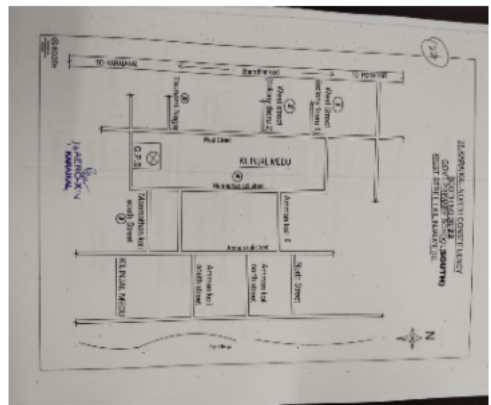

Google Map View

Polling Station Building Front View

Polling Station Front View

Cad View

Key MAP View

1 பெயர் : ஜெயகாந்தன் தந்தை பெயர்: கதிர்வேலு வீட்டு எண் : 0 வயது : 48 பாலினம் : ஆண்	BSJ0238444 புகைப்படம் உள்ளது	2 பெயர் : ரஞ்சனா கணவர் பெயர்: அமுதராஜ் வீட்டு எண் : 0 வயது : 36 பாலினம் : பெண்	UDJ0031641 புகைப்படம் உள்ளது	3 பெயர் : பாலமுரளி தந்தை பெயர்: பாலமுருகன் வீட்டு எண் : 1 வயது : 39 பாலினம் : ஆண்	BSJ0311233 புகைப்படம் உள்ளது
4 பெயர் : சத்தியன் தந்தை பெயர்: முருகன் வீட்டு எண் : 1/47 வயது : 49 பாலினம் : ஆண்	BSJ0215871 புகைப்படம் உள்ளது	5 பெயர் : வர்ஷா தந்தை பெயர்: சத்தியன் வீட்டு எண் : 1/47 வயது : 23 பாலினம் : பெண்	UDJ0244848 புகைப்படம் உள்ளது	6 பெயர் : சுகன்யா கணவர் பெயர்: அமிர்தலிங்கம் வீட்டு எண் : 2 வயது : 34 பாலினம் : பெண்	UDJ0099879 புகைப்படம் உள்ளது
7 பெயர் : மணிகண்டன் தந்தை பெயர்: சந்திரன் வீட்டு எண் : 4 வயது : 32 பாலினம் : ஆண்	UDJ0042309 புகைப்படம் உள்ளது	8 பெயர் : அன்பழகன் தந்தை பெயர்: செல்வதுரை வீட்டு எண் : 6/6 வயது : 38 பாலினம் : ஆண்	BSJ0266999 புகைப்படம் உள்ளது	9 பெயர் : திவ்யா கணவர் பெயர்: நிர்மல்குமார் வீட்டு எண் : 8 வயது : 36 பாலினம் : பெண்	UDJ0063461 புகைப்படம் உள்ளது
10 பெயர் : கோவிந்தசாமி தந்தை பெயர்: பெரமசாமி வீட்டு எண் : 14 வயது : 46 பாலினம் : ஆண்	BSJ0266924 புகைப்படம் உள்ளது	11 பெயர் : மலர்கொடி கணவர் பெயர்: பொன்னையன் வீட்டு எண் : 17 வயது : 40 பாலினம் : பெண்	UDJ0063321 புகைப்படம் உள்ளது	12 பெயர் : மணிவண்ணன் தந்தை பெயர்: பொன்னுசாமி வீட்டு எண் : 17 வயது : 37 பாலினம் : ஆண்	UDJ0004564 புகைப்படம் உள்ளது
13 பெயர் : மேகலா கணவர் பெயர்: மணிவண்ணன் வீட்டு எண் : 17 வயது : 37 பாலினம் : பெண்	UDJ0089102 புகைப்படம் உள்ளது	14 பெயர் : வடிவேல் தந்தை பெயர்: சின்னையன் என்கிற சின்னகுஞ்சி வீட்டு எண் : 23 வயது : 36 பாலினம் : ஆண்	UDJ0022467 புகைப்படம் உள்ளது	15 பெயர் : நீலவேணி கணவர் பெயர்: வடிவேல் வீட்டு எண் : 23 வயது : 31 பாலினம் : பெண்	NPX0052407 புகைப்படம் உள்ளது
16 பெயர் : செல்வம் தந்தை பெயர்: ராசாங்கம் வீட்டு எண் : 26 வயது : 37 பாலினம் : ஆண்	BSJ0331009 புகைப்படம் உள்ளது	17 பெயர் : விக்கேஸ்வரன் தந்தை பெயர்: குட்டியாண்டி வீட்டு எண் : 27 வயது : 31 பாலினம் : ஆண்	UDJ0063479 புகைப்படம் உள்ளது	18 பெயர் : சுகன் ரத்தினசீலன் தந்தை பெயர்: வீரதாசன் வீட்டு எண் : 30 வயது : 29 பாலினம் : ஆண்	UDJ0089128 புகைப்படம் உள்ளது
19 பெயர் : ஷீபா தந்தை பெயர்: ராஜா வீட்டு எண் : 31 வயது : 31 பாலினம் : பெண்	UDJ0052738 புகைப்படம் உள்ளது	# 20 பெயர் : சந்திரன் தந்தை பெயர்: சபாபதி வீட்டு எண் : 33 வயது : 56 பாலினம் : ஆண்	BSJ0284844 புகைப்படம் உள்ளது	21 பெயர் : ரெங்கநாயகி கணவர் பெயர்: சந்திரன் வீட்டு எண் : 33 வயது : 48 பாலினம் : பெண்	BSJ0284851 புகைப்படம் உள்ளது
22 பெயர் : சரோஜினி தந்தை பெயர்: சந்திரன் வீட்டு எண் : 33 வயது : 24 பாலினம் : பெண்	UDJ0234328 புகைப்படம் உள்ளது	23 பெயர் : சங்கர் தந்தை பெயர்: தங்கையன் வீட்டு எண் : 34 வயது : 55 பாலினம் : ஆண்	UDJ0176099 புகைப்படம் உள்ளது	24 பெயர் : தமிழரசி கணவர் பெயர்: சங்கர் வீட்டு எண் : 34 வயது : 46 பாலினம் : பெண்	BSJ0249441 புகைப்படம் உள்ளது
25 பெயர் : நாகவல்லி கணவர் பெயர்: ராஜேந்திரன் வீட்டு எண் : 34A வயது : 59 பாலினம் : பெண்	UDJ0176107 புகைப்படம் உள்ளது	26 பெயர் : ஆனந்தவேலு தந்தை பெயர்: கந்தசாமி வீட்டு எண் : 35 வயது : 74 பாலினம் : ஆண்	UDJ0176115 புகைப்படம் உள்ளது	27 பெயர் : உமாராணி கணவர் பெயர்: ஆனந்தவேலு வீட்டு எண் : 35 வயது : 66 பாலினம் : பெண்	UDJ0176123 புகைப்படம் உள்ளது
28 பெயர் : விக்கிரமதித்தன் தந்தை பெயர்: வையாபுரி வீட்டு எண் : 35 வயது : 52 பாலினம் : ஆண்	BSJ0217174 புகைப்படம் உள்ளது	29 பெயர் : ஷர்மிளாதேவி கணவர் பெயர்: விக்கிரமதித்தன் வீட்டு எண் : 35 வயது : 45 பாலினம் : பெண்	BSJ0220111 புகைப்படம் உள்ளது	30 பெயர் : கார்த்திகேயன் தந்தை பெயர்: ஆனந்தவேலு வீட்டு எண் : 35 வயது : 44 பாலினம் : ஆண்	UDJ0022814 புகைப்படம் உள்ளது