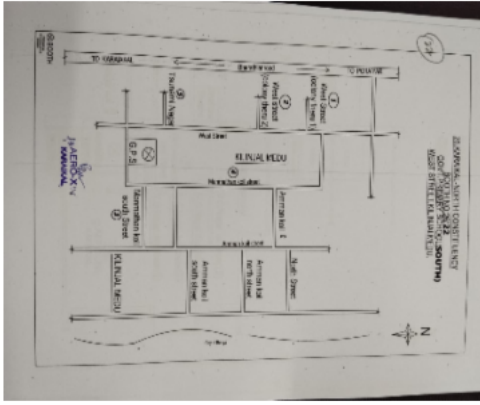

Nazri Naksha