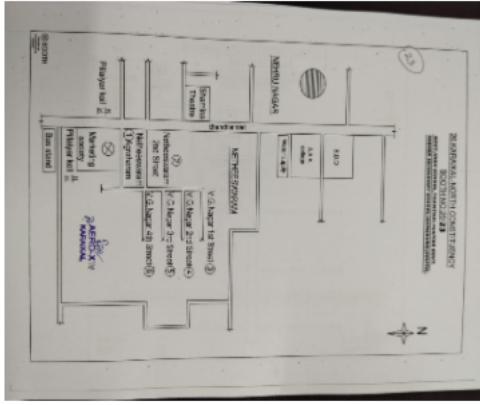

Nazri Naksha