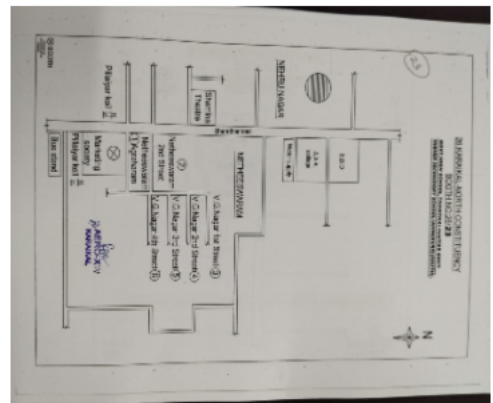

Polling Station Building Front View

Polling Station Front View

Cad View

Key MAP View

1 பெயர் : சாந்தி கணவர் பெயர்: பாண்டியன் வீட்டு எண் : 1 வயது : 71 பாலினம் : பெண் புகைப்படம் உள்ளது	TNV0078162	2 பெயர் : பரதன் தந்தை பெயர்: கண்ணையாபிள்ளை வீட்டு எண் : 1 வயது : 62 பாலினம் : ஆண் புகைப்படம் உள்ளது	UDJ0178095	3 பெயர் : அஞ்சுதவள்ளி கணவர் பெயர்: ஹாஜா நஜிமுதீன் வீட்டு எண் : 1 வயது : 54 பாலினம் : பெண் புகைப்படம் உள்ளது	UDJ0178111
4 பெயர் : விஷ்ணு காந்தி தந்தை பெயர்: பரதன் வீட்டு எண் : 1 வயது : 35 பாலினம் : ஆண் புகைப்படம் உள்ளது	UDJ0010660	5 பெயர் : சோமசேகர் தந்தை பெயர்: தியாகராஜன் வீட்டு எண் : 2 வயது : 68 பாலினம் : ஆண் புகைப்படம் உள்ளது	UDJ0178129	6 பெயர் : சியாமளா கணவர் பெயர்: சோமசேகர் வீட்டு எண் : 2 வயது : 67 பாலினம் : பெண் புகைப்படம் உள்ளது	UDJ0178137
7 பெயர் : கிருபாகரன் தந்தை பெயர்: கிருஷ்ணமூர்த்தி வீட்டு எண் : 2 வயது : 61 பாலினம் : ஆண் புகைப்படம் உள்ளது	UDJ0178145	8 பெயர் : மகேஸ்வரி கணவர் பெயர்: கிருபாகரன் வீட்டு எண் : 2 வயது : 59 பாலினம் : பெண் புகைப்படம் உள்ளது	UDJ0178152	9 பெயர் : நதிபா தந்தை பெயர்: சோமசேகர் வீட்டு எண் : 2 வயது : 36 பாலினம் : பெண் புகைப்படம் உள்ளது	NPX0035824
10 பெயர் : பாக்கியம் கணவர் பெயர்: நடராஜன் வீட்டு எண் : 2/2 வயது : 71 பாலினம் : பெண் புகைப்படம் உள்ளது	UDJ0178160	11 பெயர் : ஸ்டெல்லாமேரி கணவர் பெயர்: சூசைராஜ் வீட்டு எண் : 3 வயது : 42 பாலினம் : பெண் புகைப்படம் உள்ளது	KSQ0260679	12 பெயர் : லெட்சுமி கணவர் பெயர்: செல்வம் வீட்டு எண் : 4 வயது : 60 பாலினம் : பெண் புகைப்படம் உள்ளது	UDJ0178178
13 பெயர் : பாலசுப்ரமணியன் தந்தை பெயர்: கிருபாகரன் வீட்டு எண் : 4 வயது : 36 பாலினம் : ஆண் புகைப்படம் உள்ளது	UDJ0036616	14 பெயர் : அன்னம் கணவர் பெயர்: கண்ணன் வீட்டு எண் : 4 வயது : 34 பாலினம் : பெண் புகைப்படம் உள்ளது	RVJ0868307	15 பெயர் : ஜெஷ்வரியா கணவர் பெயர்: பாலசுப்ரமணியன் வீட்டு எண் : 4 வயது : 29 பாலினம் : பெண் புகைப்படம் உள்ளது	UDJ0234476
16 பெயர் : ரம்யா தந்தை பெயர்: பாண்டி வீட்டு எண் : 5 வயது : 30 பாலினம் : பெண் புகைப்படம் உள்ளது	UDJ0064097	S2 17 பெயர் : நித்யா தந்தை பெயர்: பாண்டி வீட்டு எண் : 5 வயது : 30 பாலினம் : பெண் புகைப்படம் உள்ளது	UDJ0064121	18 பெயர் : வசந்த் தந்தை பெயர்: ஜெயசங்கர் வீட்டு எண் : 5 வயது : 24 பாலினம் : ஆண் புகைப்படம் உள்ளது	UDJ0247767
19 பெயர் : நீலாவதி கணவர் பெயர்: பெருமாள் வீட்டு எண் : 7 வயது : 71 பாலினம் : பெண் புகைப்படம் உள்ளது	UDJ0178186	20 பெயர் : கூடலிங்கம் தந்தை பெயர்: சுப்ரமணியன் வீட்டு எண் : 7 வயது : 51 பாலினம் : ஆண் புகைப்படம் உள்ளது	UDJ0178194	21 பெயர் : ஸ்ரீ மஹாலெக்ஷ்மி தந்தை பெயர்: கல்யாணசுந்தரம் வீட்டு எண் : 7 வயது : 26 பாலினம் : பெண் புகைப்படம் உள்ளது	UDJ0224816
22 பெயர் : சுந்தரகணபதி தந்தை பெயர்: கல்யாணசுந்தரம் வீட்டு எண் : 7 வயது : 23 பாலினம் : ஆண் புகைப்படம் உள்ளது	UDJ0248757	23 பெயர் : ராஜலெக்ஷ்மி கணவர் பெயர்: ராமகிருஷ்ணன் வீட்டு எண் : 9 வயது : 78 பாலினம் : பெண் புகைப்படம் உள்ளது	UDJ0089839	24 பெயர் : அஞ்சம்மாள் கணவர் பெயர்: சாம்பசிவம் வீட்டு எண் : 9 வயது : 71 பாலினம் : பெண் புகைப்படம் உள்ளது	UDJ0178210
25 பெயர் : செல்வம் தந்தை பெயர்: சாம்பசிவம் வீட்டு எண் : 9 வயது : 50 பாலினம் : ஆண் புகைப்படம் உள்ளது	UDJ0178236	26 பெயர் : கேசவன் தந்தை பெயர்: ராமகிருஷ்ணன் வீட்டு எண் : 9 வயது : 46 பாலினம் : ஆண் புகைப்படம் உள்ளது	UYV1053149	27 பெயர் : அன்னாதுரை தந்தை பெயர்: சாம்பசிவம் வீட்டு எண் : 9 வயது : 41 பாலினம் : ஆண் புகைப்படம் உள்ளது	KSQ0188144
28 பெயர் : அன்பழகன் தந்தை பெயர்: சாம்பசிவம் வீட்டு எண் : 9 வயது : 38 பாலினம் : ஆண் புகைப்படம் உள்ளது	KSQ0225573	29 பெயர் : அலமேலு கணவர் பெயர்: பிரேம்நாத் வீட்டு எண் : 10 வயது : 53 பாலினம் : பெண் புகைப்படம் உள்ளது	UDJ0178269	30 பெயர் : மணிமாறன் தந்தை பெயர்: பிரேம்நாத் வீட்டு எண் : 10 வயது : 36 பாலினம் : ஆண் புகைப்படம் உள்ளது	UDJ0004747