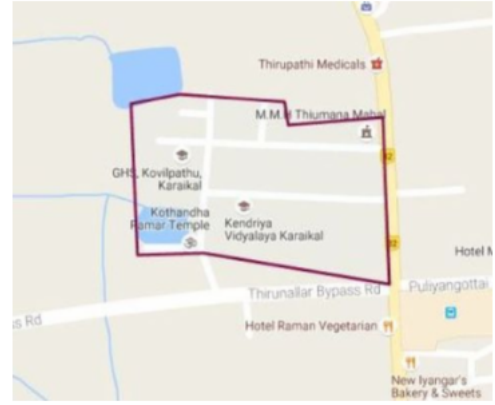

Google Map View