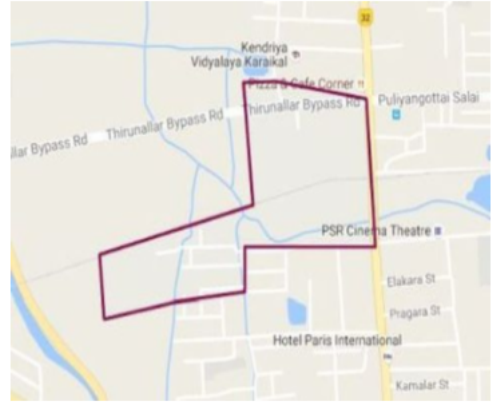

3. வாக்குச் சாவடி விவரங்கள்

<p>வாக்குச் சாவடியின் எண் மற்றும் பெயர் :</p> <p>25 - பிரதம மந்திரி ஸ்ரீ தந்தை பெரியார் அரசு மேல்நிலைப்பள்ளி (மேற்கு)</p> <p>வாக்குச் சாவடியின் முகவரி :</p> <p>பிரதம மந்திரி ஸ்ரீ தந்தை பெரியார் அரசு மேல்நிலைப்பள்ளி, பாரதியார் வீதி, கோவில்பத்து, காரைக்கால்-609602</p>	<p>வாக்குச் சாவடியின் வகை (ஆண்/பெண்/பொது)</p>	<p>பொது</p>
	<p>பாகத்தில் உள்ள துணை வாக்குச்சாவடிகளின் எண்ணிக்கை :</p>	<p>0</p>

4. வாக்காளர்களின் எண்ணிக்கை

தொடங்கும் வரிசை எண்	முடியும் வரிசை எண்	நிகர வாக்காளர்கள்			
		ஆண்	பெண்	மூன்றாம் பாலினம்	மொத்தம்
1	983	457	510	0	967

வாக்காளர் பதிவு அதிகாரியின்
கையொப்பம்

Nazri Naksha

Google Map View