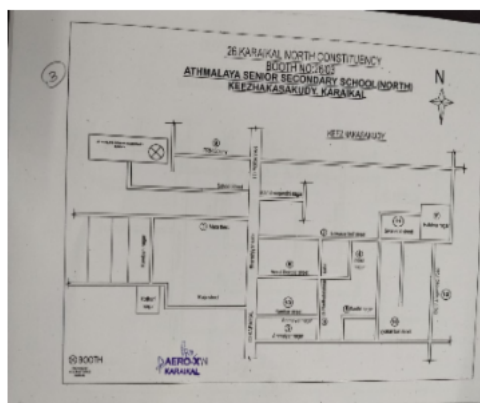

Key MAP View