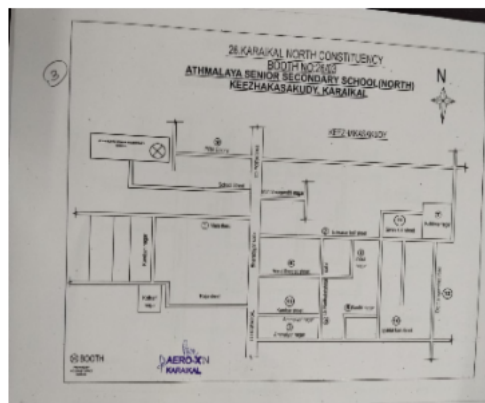

Nazri Naksha