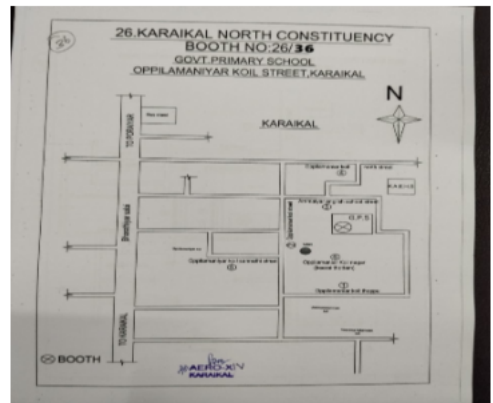

Key MAP View