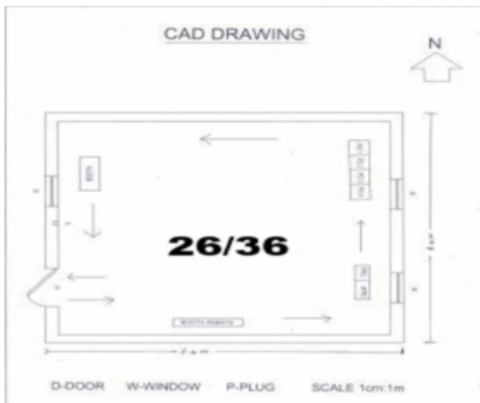

Polling Station Building Front View

Polling Station Front View

Cad View

Key MAP View

1 பெயர் : மல்லிகா கணவர் பெயர் : கலியபெருமாள் வீட்டு எண் : 0 வயது : 75 பாலினம் : பெண் புகைப்படம் உள்ளது	KSQ0266452	2 பெயர் : செல்வம் கணவர் பெயர் : கணேசன் வீட்டு எண் : 0 வயது : 68 பாலினம் : பெண் புகைப்படம் உள்ளது	KSQ0266478	3 பெயர் : கோவிந்தராஜன் தந்தை பெயர் : ரெத்தினம் வீட்டு எண் : 2 வயது : 69 பாலினம் : ஆண் புகைப்படம் உள்ளது	UDJ0210963
4 பெயர் : பேபி கணவர் பெயர் : கோவிந்தராஜன் வீட்டு எண் : 2 வயது : 59 பாலினம் : பெண் புகைப்படம் உள்ளது	UDJ0210971	5 பெயர் : பாஸ்கர் தந்தை பெயர் : கோவிந்தராஜ் வீட்டு எண் : 2 வயது : 40 பாலினம் : ஆண் புகைப்படம் உள்ளது	KSQ0219204	6 பெயர் : சத்யா கணவர் பெயர் : பாஸ்கர் வீட்டு எண் : 2 வயது : 32 பாலினம் : பெண் புகைப்படம் உள்ளது	UDJ0284711
7 பெயர் : விஜயலட்சுமி கணவர் பெயர் : ஜெயச்சந்திரன் வீட்டு எண் : 3 வயது : 70 பாலினம் : பெண் புகைப்படம் உள்ளது	UDJ0210989	8 பெயர் : சேட்டு தந்தை பெயர் : சுப்பிரமணியன் வீட்டு எண் : 3 வயது : 54 பாலினம் : ஆண் புகைப்படம் உள்ளது	UDJ0027011	9 பெயர் : ரமேஷ்பாபு தந்தை பெயர் : சந்திரசேகரன் வீட்டு எண் : 3 வயது : 53 பாலினம் : ஆண் புகைப்படம் உள்ளது	KSQ0182089
10 பெயர் : லெட்சுமிபிரபா கணவர் பெயர் : பன்னீர்செல்வம் வீட்டு எண் : 3 வயது : 51 பாலினம் : பெண் புகைப்படம் உள்ளது	UDJ0210997	11 பெயர் : வேம்பு கணவர் பெயர் : ரமேஷ்பாபு வீட்டு எண் : 3 வயது : 43 பாலினம் : பெண் புகைப்படம் உள்ளது	KSQ0182139	12 பெயர் : மாரியப்பன் செந்தில்பிரபு தந்தை பெயர் : ஜெயச்சந்திரன் வீட்டு எண் : 3 வயது : 41 பாலினம் : ஆண் புகைப்படம் உள்ளது	KSQ0213009
13 பெயர் : சீதளா தேவி கணவர் பெயர் : மாரியப்பன் என்கிற செந்தில்பிரபு வீட்டு எண் : 3 வயது : 35 பாலினம் : பெண் புகைப்படம் உள்ளது	UDJ0035014	14 பெயர் : மாதேஷ்வரன் தந்தை பெயர் : ரமேஷ்பாபு வீட்டு எண் : 3 வயது : 26 பாலினம் : ஆண் புகைப்படம் உள்ளது	UDJ0117408	15 பெயர் : வாசவி தந்தை பெயர் : ரமேஷ்பாபு வீட்டு எண் : 03 வயது : 24 பாலினம் : பெண் புகைப்படம் உள்ளது	UDJ0232397
16 பெயர் : கிஷோர் ஜோஸ்வா சகாயம் தந்தை பெயர் : பன்னீர்செல்வம் வீட்டு எண் : 3 வயது : 22 பாலினம் : ஆண் புகைப்படம் உள்ளது	UDJ0254334	17 பெயர் : சரோஜா கணவர் பெயர் : ரங்கநாதன் வீட்டு எண் : 3/2 வயது : 55 பாலினம் : பெண் புகைப்படம் உள்ளது	GDR2399541	18 பெயர் : கோவிந்தம்மாள் கணவர் பெயர் : சுப்பிரமணியன் வீட்டு எண் : 5 வயது : 103 பாலினம் : பெண் புகைப்படம் உள்ளது	UDJ0211003
19 பெயர் : சரஸ்வதி கணவர் பெயர் : ஜெயராஜ் வீட்டு எண் : 5 வயது : 74 பாலினம் : பெண் புகைப்படம் உள்ளது	UDJ0211011	20 பெயர் : ஜெயராஜ் தந்தை பெயர் : ராஜமாணிக்கம் வீட்டு எண் : 5 வயது : 71 பாலினம் : ஆண் புகைப்படம் உள்ளது	UDJ0211029	21 பெயர் : ராஜகணபதி தந்தை பெயர் : பூபதி வீட்டு எண் : 5 வயது : 35 பாலினம் : ஆண் புகைப்படம் உள்ளது	UDJ0016410
22 பெயர் : வேம்பு கணவர் பெயர் : ராஜகணபதி வீட்டு எண் : 5 வயது : 30 பாலினம் : பெண் புகைப்படம் உள்ளது	YSS0968701	23 பெயர் : அன்பழகன் தந்தை பெயர் : முனியாண்டி வீட்டு எண் : 6 வயது : 65 பாலினம் : ஆண் புகைப்படம் உள்ளது	UDJ0211037	24 பெயர் : கலைச்செல்வி கணவர் பெயர் : அன்பழகன் வீட்டு எண் : 6 வயது : 54 பாலினம் : பெண் புகைப்படம் உள்ளது	UDJ0211060
25 பெயர் : அமுதா கணவர் பெயர் : பன்னீர்செல்வம் வீட்டு எண் : 6 வயது : 51 பாலினம் : பெண் புகைப்படம் உள்ளது	UDJ0211086	26 பெயர் : முருகையா தந்தை பெயர் : பன்னீர் செல்வம் வீட்டு எண் : 6 வயது : 33 பாலினம் : ஆண் புகைப்படம் உள்ளது	UDJ0034819	27 பெயர் : யோகமங்கலம் தந்தை பெயர் : பன்னீர்செல்வம் வீட்டு எண் : 06 வயது : 31 பாலினம் : பெண் புகைப்படம் உள்ளது	UDJ0070144
# 28 பெயர் : தமிழ் செல்வன் தந்தை பெயர் : அன்பழகன் வீட்டு எண் : 6 வயது : 30 பாலினம் : ஆண் புகைப்படம் உள்ளது	UDJ0069807	29 பெயர் : முத்தையன் தந்தை பெயர் : முனியாண்டி வீட்டு எண் : 6/1 வயது : 71 பாலினம் : ஆண் புகைப்படம் உள்ளது	UDJ021102	30 பெயர் : வனஜா கணவர் பெயர் : முத்தையன் வீட்டு எண் : 6/1 வயது : 61 பாலினம் : பெண் புகைப்படம் உள்ளது	UDJ021128