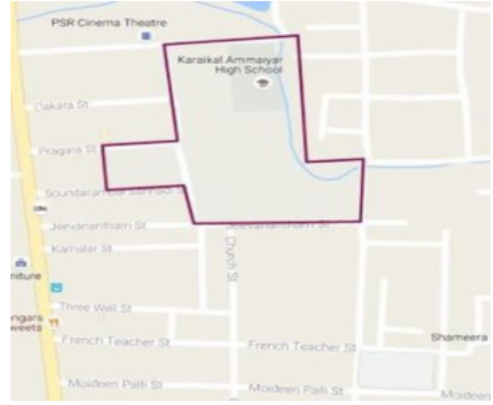

Google Map View