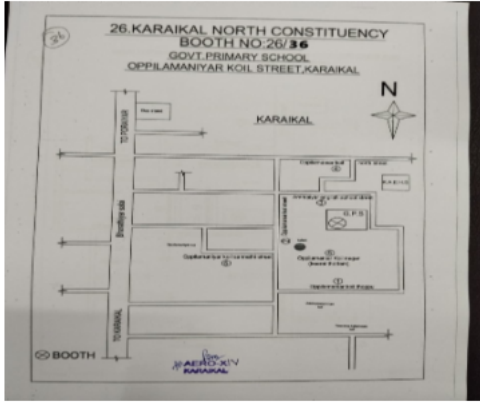

Nazri Naksha