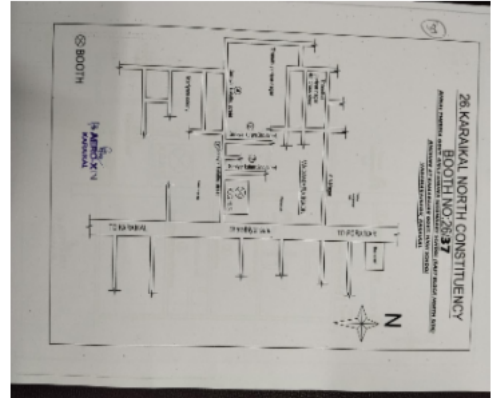

Key MAP View