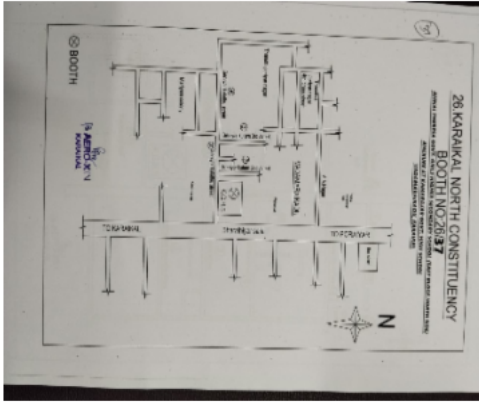

Nazri Naksha