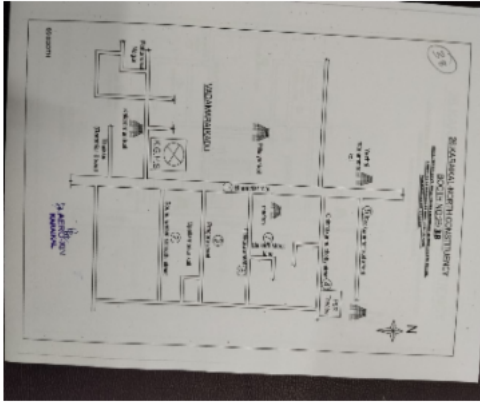

Nazri Naksha