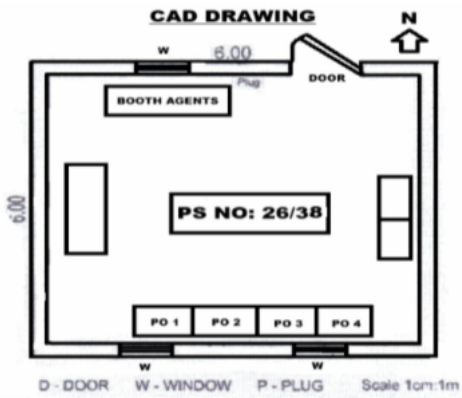

Google Map View

Polling Station Building Front View

Polling Station Front View

Cad View

Key MAP View

1 பெயர் : முத்துக்குமாரசாமி தந்தை பெயர்: குமாரசாமி வீட்டு எண் : 191/4 வயது : 74 பாலினம் : ஆண்	TNV0193953 புகைப்படம் உள்ளது	2 பெயர் : சாந்தி கணவர் பெயர்: முத்துக்குமரசாமி வீட்டு எண் : 191/4 வயது : 58 பாலினம் : பெண்	KSQ0203869 புகைப்படம் உள்ளது	3 பெயர் : கிருஷ்ணமூர்த்தி தந்தை பெயர்: முருகையன் வீட்டு எண் : 236 வயது : 81 பாலினம் : ஆண்	UDJ0203737 புகைப்படம் உள்ளது
4 பெயர் : பழனிவேல் தந்தை பெயர்: பாலசுப்ரமணியன் வீட்டு எண் : 238 வயது : 62 பாலினம் : ஆண்	UDJ0203802 புகைப்படம் உள்ளது	5 பெயர் : ஜோதிலெட்சுமி கணவர் பெயர்: பழனிவேல் வீட்டு எண் : 238 வயது : 55 பாலினம் : பெண்	UDJ0203836 புகைப்படம் உள்ளது	6 பெயர் : வித்ய பிரியா தந்தை பெயர்: பழனிவேல் வீட்டு எண் : 238 வயது : 33 பாலினம் : பெண்	UDJ0045971 புகைப்படம் உள்ளது
7 பெயர் : பாலசரஸ்வதி தந்தை பெயர்: பழனிவேல் வீட்டு எண் : 241 வயது : 35 பாலினம் : பெண்	UDJ0012468 புகைப்படம் உள்ளது	8 பெயர் : வெங்கட்ராஜ் தந்தை பெயர்: சண்முகநாதன் வீட்டு எண் : 244 வயது : 22 பாலினம் : ஆண்	UDJ0253922 புகைப்படம் உள்ளது	9 பெயர் : கலைச்செல்வி கணவர் பெயர்: தேசிகன் வீட்டு எண் : 246 வயது : 71 பாலினம் : பெண்	UDJ0203893 புகைப்படம் உள்ளது
10 பெயர் : பிரபாகரன் பாதுகாவலர்: தேசிகன் வீட்டு எண் : 246 வயது : 58 பாலினம் : ஆண்	KSQ0196964 புகைப்படம் உள்ளது	11 பெயர் : சிவகாமி தந்தை பெயர்: தேசிகன் வீட்டு எண் : 246 வயது : 53 பாலினம் : பெண்	UDJ0203927 புகைப்படம் உள்ளது	12 பெயர் : செந்தாமரைச்செல்வன் தந்தை பெயர்: தேசிகன் வீட்டு எண் : 246 வயது : 47 பாலினம் : ஆண்	KSQ0192542 புகைப்படம் உள்ளது
13 பெயர் : சிவசூரியன் தந்தை பெயர்: பிரபாகரன் வீட்டு எண் : 246 வயது : 27 பாலினம் : ஆண்	UDJ0112524 புகைப்படம் உள்ளது	14 பெயர் : சூப்பிரியா தந்தை பெயர்: பிரபாகரன் வீட்டு எண் : 246 வயது : 22 பாலினம் : பெண்	UDJ0254425 புகைப்படம் உள்ளது	15 பெயர் : விசல்யன் தந்தை பெயர்: செந்தாமரை செல்வன் வீட்டு எண் : 247 வயது : 21 பாலினம் : ஆண்	UDJ0258772 புகைப்படம் உள்ளது
16 பெயர் : அபிராமி கணவர் பெயர்: முத்துக்கண்ணன் வீட்டு எண் : 252 வயது : 43 பாலினம் : பெண்	UDJ0284281 புகைப்படம் உள்ளது	17 பெயர் : டிந்தாயோஉதாபநி தீதாயுப்பநி பாதுகாவலர்: முத்துகுமார் முத்துகுமார் வீட்டு எண் : 254 வயது : 85 பாலினம் : ஆண்	UDJ0268581 புகைப்படம் உள்ளது	18 பெயர் : தனலெட்சுமி கணவர் பெயர்: தெண்டாயுதபாணி வீட்டு எண் : 254 வயது : 72 பாலினம் : பெண்	UDJ0203950 புகைப்படம் உள்ளது
19 பெயர் : முத்துக்குமார் தந்தை பெயர்: தெண்டாயுதபாணி வீட்டு எண் : 254 வயது : 47 பாலினம் : ஆண்	UDJ0204016 புகைப்படம் உள்ளது	20 பெயர் : இளவரசி கணவர் பெயர்: முத்துகுமார் வீட்டு எண் : 254 வயது : 43 பாலினம் : பெண்	UDJ0007070 புகைப்படம் உள்ளது	21 பெயர் : முத்துக்கனிவைவேல் தந்தை பெயர்: தெண்டாயுதபாணி வீட்டு எண் : 254 வயது : 43 பாலினம் : ஆண்	KSQ0191577 புகைப்படம் உள்ளது
22 பெயர் : பூங்கொடி கணவர் பெயர்: முத்துக்கனி வைவேல் வீட்டு எண் : 254 வயது : 38 பாலினம் : பெண்	UDJ0089474 புகைப்படம் உள்ளது	23 பெயர் : ராஜலெட்சுமி கணவர் பெயர்: சண்முகம் வீட்டு எண் : 255 வயது : 50 பாலினம் : பெண்	UDJ0017483 புகைப்படம் உள்ளது	24 பெயர் : ஷண்முகம் தந்தை பெயர்: மாரிமுத்து வீட்டு எண் : 256 வயது : 52 பாலினம் : ஆண்	UDJ0204024 புகைப்படம் உள்ளது
25 பெயர் : முத்துக்கண்ணன் தந்தை பெயர்: மாரிமுத்து வீட்டு எண் : 256 வயது : 49 பாலினம் : ஆண்	UDJ0204040 புகைப்படம் உள்ளது	26 பெயர் : சரவணன் தந்தை பெயர்: மாரிமுத்து வீட்டு எண் : 256 வயது : 47 பாலினம் : ஆண்	UDJ0204065 புகைப்படம் உள்ளது	27 பெயர் : அம்மணி கணவர் பெயர்: சோமசுந்தரம் வீட்டு எண் : 259 வயது : 72 பாலினம் : பெண்	UDJ0229260 புகைப்படம் உள்ளது
28 பெயர் : அசோகன்சுந்தர் தந்தை பெயர்: சோமசுந்தரம் வீட்டு எண் : 259 வயது : 67 பாலினம் : ஆண்	UDJ0204339 புகைப்படம் உள்ளது	29 பெயர் : அனுராதா கணவர் பெயர்: அசோகன்சுந்தர் வீட்டு எண் : 259 வயது : 66 பாலினம் : பெண்	UDJ0204354 புகைப்படம் உள்ளது	30 பெயர் : முத்துக் குமரன் தந்தை பெயர்: நடராஜன் வீட்டு எண் : 259 வயது : 64 பாலினம் : ஆண்	UDJ0204388 புகைப்படம் உள்ளது