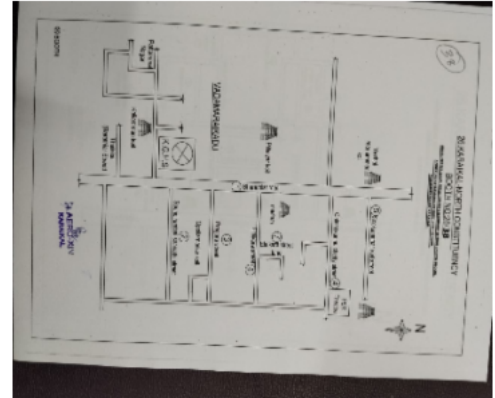

Key MAP View