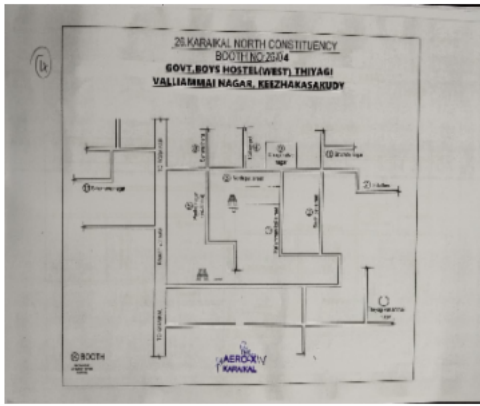

Nazri Naksha