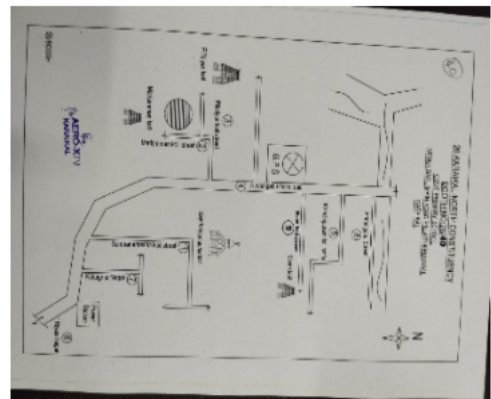

Polling Station Building Front View

Polling Station Front View

Cad View

Key MAP View

1 பெயர் : ராஜி கணவர் பெயர்: சரவணன் வீட்டு எண் : 00 வயது : 45 பாலினம் : பெண்	UDJ0035758 புகைப்படம் உள்ளது	2 பெயர் : சரவணன் தந்தை பெயர்: முனியாண்டி வீட்டு எண் : 00 வயது : 42 பாலினம் : ஆண்	KSQ0202325 புகைப்படம் உள்ளது	3 பெயர் : பார்வதி கணவர் பெயர்: சுவாமிநாதன் வீட்டு எண் : 1 வயது : 46 பாலினம் : பெண்	UDJ0198390 புகைப்படம் உள்ளது
4 பெயர் : சின்னப்பன் தந்தை பெயர்: ஆரோக்கியசாமி வீட்டு எண் : 2 வயது : 75 பாலினம் : ஆண்	UDJ0198358 புகைப்படம் உள்ளது	5 பெயர் : தேத்திரவுமேரி கணவர் பெயர்: சின்னப்பன் வீட்டு எண் : 2 வயது : 66 பாலினம் : பெண்	UDJ0198382 புகைப்படம் உள்ளது	6 பெயர் : ராஜ்குமார் தந்தை பெயர்: சுப்ரமணியன் வீட்டு எண் : 4/3 வயது : 45 பாலினம் : ஆண்	KSQ0205534 புகைப்படம் உள்ளது
7 பெயர் : வசந்தி கணவர் பெயர்: ராஜ்குமார் வீட்டு எண் : 4/3 வயது : 42 பாலினம் : பெண்	KSQ0200915 புகைப்படம் உள்ளது	8 பெயர் : மணியரசன் தந்தை பெயர்: ராஜ்குமார் வீட்டு எண் : 4/3 வயது : 25 பாலினம் : ஆண்	UDJ0231357 புகைப்படம் உள்ளது	9 பெயர் : மணிமேகலை தந்தை பெயர்: ராஜ்குமார் வீட்டு எண் : 4/3 வயது : 23 பாலினம் : பெண்	UDJ0254912 புகைப்படம் உள்ளது
10 பெயர் : காமில் பாஷா தந்தை பெயர்: குலாம் முகமது வீட்டு எண் : 6 வயது : 47 பாலினம் : ஆண்	TNV0041640 புகைப்படம் உள்ளது	11 பெயர் : மெகபூப் பீவி கணவர் பெயர்: காமில் பாஷா வீட்டு எண் : 6 வயது : 45 பாலினம் : பெண்	KSQ0252684 புகைப்படம் உள்ளது	12 பெயர் : கார்த்திகா கணவர் பெயர்: ஜெயச்சந்திரன் வீட்டு எண் : 6 வயது : 37 பாலினம் : பெண்	UDJ0264325 புகைப்படம் உள்ளது
13 பெயர் : முத்துராமலிங்கம் தந்தை பெயர்: கல்யாணசுந்தரம் வீட்டு எண் : 7 வயது : 60 பாலினம் : ஆண்	UDJ0163162 புகைப்படம் உள்ளது	14 பெயர் : குமுதா கணவர் பெயர்: முத்துராமலிங்கம் வீட்டு எண் : 7 வயது : 53 பாலினம் : பெண்	UDJ0163170 புகைப்படம் உள்ளது	15 பெயர் : மன்னர்மன்னன் தந்தை பெயர்: முத்துராமலிங்கம் வீட்டு எண் : 7 வயது : 32 பாலினம் : ஆண்	UDJ0040501 புகைப்படம் உள்ளது
16 பெயர் : திவ்யா பாரதி கணவர் பெயர்: மன்னர்மன்னன் வீட்டு எண் : 7 வயது : 27 பாலினம் : பெண்	SJU0084434 புகைப்படம் உள்ளது	17 பெயர் : சந்தியா கணவர் பெயர்: செல்லமுத்து வீட்டு எண் : 7 வயது : 26 பாலினம் : பெண்	ZLM0765248 புகைப்படம் உள்ளது	18 பெயர் : ஆகாஷ் ராஜ் தந்தை பெயர்: சூசை ராஜ் வீட்டு எண் : 9 வயது : 24 பாலினம் : ஆண்	UDJ0234732 புகைப்படம் உள்ளது
19 பெயர் : ஜெனிபர் தந்தை பெயர்: சூசைராஜ் வீட்டு எண் : 9 வயது : 22 பாலினம் : பெண்	UDJ0254375 புகைப்படம் உள்ளது	20 பெயர் : ஜெரினா தந்தை பெயர்: சூசைராஜ் வீட்டு எண் : 9 வயது : 20 பாலினம் : பெண்	UDJ0268334 புகைப்படம் உள்ளது	21 பெயர் : ராஜேஷ் கண்ணா தந்தை பெயர்: அமுல்தாஸ் வீட்டு எண் : 12 வயது : 32 பாலினம் : ஆண்	UDJ0071795 புகைப்படம் உள்ளது
22 பெயர் : சந்தனமேரி தந்தை பெயர்: அமுல்தாஸ் வீட்டு எண் : 12 வயது : 31 பாலினம் : பெண்	UDJ0052092 புகைப்படம் உள்ளது	23 பெயர் : ரசிகா தந்தை பெயர்: ராமு வீட்டு எண் : 15 வயது : 22 பாலினம் : பெண்	UDJ0254045 புகைப்படம் உள்ளது	24 பெயர் : ராதிகா தந்தை பெயர்: ராமு வீட்டு எண் : 15 வயது : 20 பாலினம் : பெண்	TNV0259598 புகைப்படம் உள்ளது
25 பெயர் : சகாயராஜ் தந்தை பெயர்: ஆரோக்கியநாதன் வீட்டு எண் : 18 வயது : 31 பாலினம் : ஆண்	UDJ0052118 புகைப்படம் உள்ளது	26 பெயர் : டெல்பின் மேரி தந்தை பெயர்: சந்தனசாமி வீட்டு எண் : 20 வயது : 28 பாலினம் : பெண்	UDJ0102277 புகைப்படம் உள்ளது	27 பெயர் : ஆரவல்லி கணவர் பெயர்: சுப்பிரமணியன் வீட்டு எண் : 22 வயது : 62 பாலினம் : பெண்	UDJ0198408 புகைப்படம் உள்ளது
#2 28 பெயர் : சிலம்பரசன் தந்தை பெயர்: சுதர்சன் வீட்டு எண் : 22 வயது : 27 பாலினம் : ஆண்	UDJ0117010 புகைப்படம் உள்ளது	29 பெயர் : அகஸ்டின் ராஜ் தந்தை பெயர்: ஆரோக்கியதாஸ் வீட்டு எண் : 27 வயது : 35 பாலினம் : ஆண்	UDJ0012567 புகைப்படம் உள்ளது	30 பெயர் : எஸ்தர் கணவர் பெயர்: அகஸ்டின் ராஜ் வீட்டு எண் : 27 வயது : 35 பாலினம் : பெண்	TNV0006817 புகைப்படம் உள்ளது