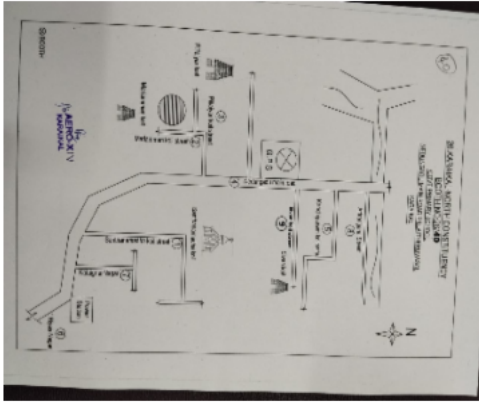

Nazri Naksha