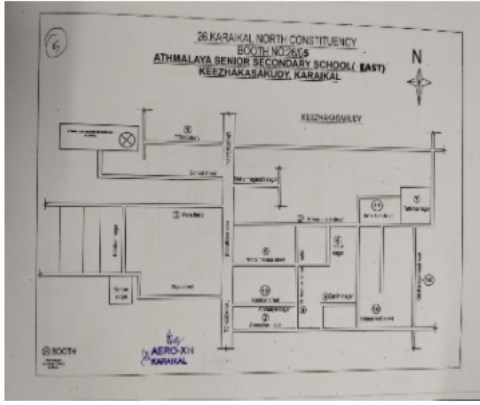

Nazri Naksha