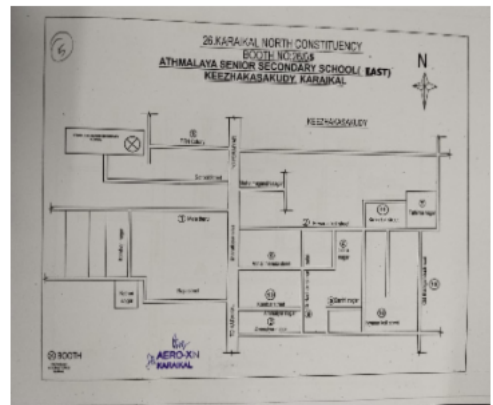

Key MAP View