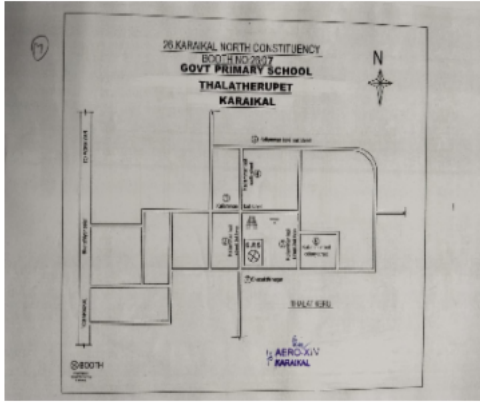

Nazri Naksha