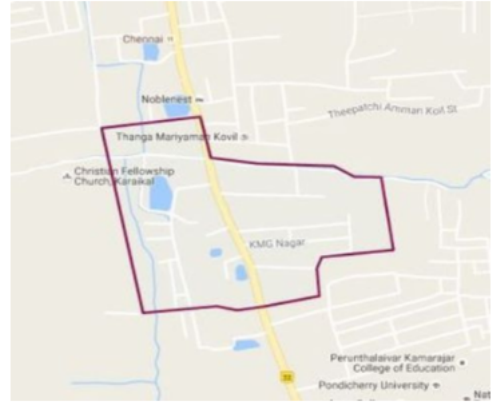

Google Map View