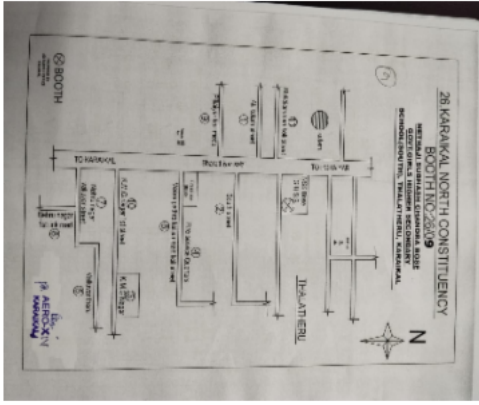

Nazri Naksha