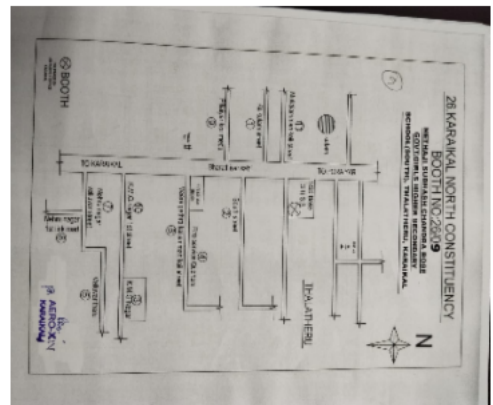

Key MAP View