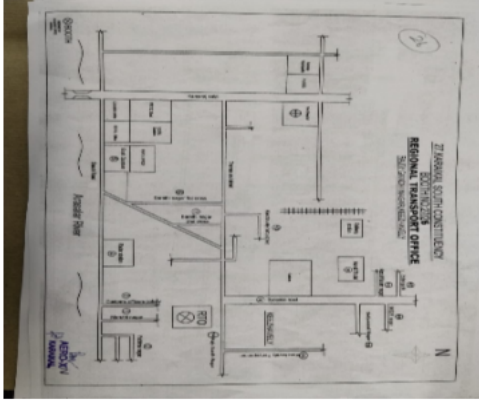

Nazri Naksha