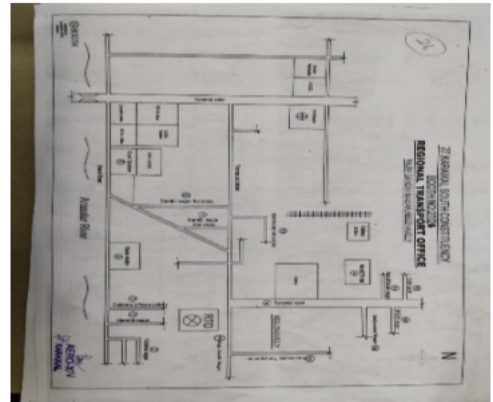

Polling Station Building Front View

Polling Station Front View

Cad View

Key MAP View

1 பெயர் : சக்திவேலு தந்தை பெயர்: முனியாண்டி வீட்டு எண் : 10 வயது : 64 பாலினம் : ஆண்	TNV0209049	புகைப்படம் உள்ளது	2 பெயர் : தமிழரசி கணவர் பெயர்: சக்திவேலு வீட்டு எண் : 10 வயது : 57 பாலினம் : பெண்	TNV0209056	புகைப்படம் உள்ளது	3 பெயர் : குமரகுரு தந்தை பெயர்: சக்திவேலு வீட்டு எண் : 10 வயது : 36 பாலினம் : ஆண்	TNV0023846	புகைப்படம் உள்ளது
4 பெயர் : கல்விமாறன் தந்தை பெயர்: சக்திவேலு வீட்டு எண் : 10 வயது : 33 பாலினம் : ஆண்	TNV0037580	புகைப்படம் உள்ளது	5 பெயர் : பிரியதர்ஷினி கணவர் பெயர்: குமரகுரு வீட்டு எண் : 10 வயது : 29 பாலினம் : பெண்	UDJ0106336	புகைப்படம் உள்ளது	6 பெயர் : மகா வைஷ்ணவி கணவர் பெயர்: கல்விமாறன் வீட்டு எண் : 10 வயது : 27 பாலினம் : பெண்	WJP1379411	புகைப்படம் உள்ளது
7 பெயர் : மோகன் தந்தை பெயர்: ராமசந்திரன் வீட்டு எண் : 15 வயது : 73 பாலினம் : ஆண்	TNV0209064	புகைப்படம் உள்ளது	8 பெயர் : பரிமளா கணவர் பெயர்: மோகன் வீட்டு எண் : 15 வயது : 66 பாலினம் : பெண்	TNV0209072	புகைப்படம் உள்ளது	9 பெயர் : வில்சன் ஏ தந்தை பெயர்: எனோக் வீட்டு எண் : 19 வயது : 59 பாலினம் : ஆண்	TNV0188904	புகைப்படம் உள்ளது
10 பெயர் : தாமஸ் தந்தை பெயர்: ஜோஸ் வீட்டு எண் : 19 வயது : 58 பாலினம் : ஆண்	YPI0463836	புகைப்படம் உள்ளது	11 பெயர் : ஜெசி கணவர் பெயர்: வில்சன் வீட்டு எண் : 19 வயது : 56 பாலினம் : பெண்	TNV0188912	புகைப்படம் உள்ளது	12 பெயர் : ஆன்னி ஷெரின் கணவர் பெயர்: தாமஸ் வீட்டு எண் : 19 வயது : 52 பாலினம் : பெண்	YPI0463828	புகைப்படம் உள்ளது
13 பெயர் : நான்சி தந்தை பெயர்: வில்சன் வீட்டு எண் : 19 வயது : 31 பாலினம் : பெண்	TNV0048934	புகைப்படம் உள்ளது	14 பெயர் : ஜெம்சன் தந்தை பெயர்: வில்சன் வீட்டு எண் : 19 வயது : 26 பாலினம் : ஆண்	TNV0107474	புகைப்படம் உள்ளது	15 பெயர் : ஷாகுல் ஹமீது மரைக்கார் தந்தை பெயர்: ஹாஜி ஷேக் தாஷத் மரைக்கார் வீட்டு எண் : 30 வயது : 66 பாலினம் : ஆண்	TNV0211516	புகைப்படம் உள்ளது
16 பெயர் : கமருன்னிஷா கணவர் பெயர்: ஷாகுல் ஹமீது மரைக்கார் வீட்டு எண் : 30 வயது : 60 பாலினம் : பெண்	TNV0211524	புகைப்படம் உள்ளது	17 பெயர் : ஹபீபு முஹமது மரைக்கார் தந்தை பெயர்: சாகுல் ஹமீது மரைக்கார் வீட்டு எண் : 30 வயது : 41 பாலினம் : ஆண்	KSQ0255505	புகைப்படம் உள்ளது	18 பெயர் : காமிலா பர்வீன் தந்தை பெயர்: சாகுல் ஹமீது மரைக்கார் வீட்டு எண் : 30 வயது : 38 பாலினம் : பெண்	TNV0213413	புகைப்படம் உள்ளது
19 பெயர் : ஷேக் ஷிபாயா தாஷது உம்மாள் தந்தை பெயர்: ஷாகுல் ஹமீது வீட்டு எண் : 30 வயது : 25 பாலினம் : பெண்	TNV0211532	புகைப்படம் உள்ளது	20 பெயர் : அமலநாதன் நெல்சன் தந்தை பெயர்: எனோக் வீட்டு எண் : 45 வயது : 57 பாலினம் : ஆண்	TNV0209080	புகைப்படம் உள்ளது	21 பெயர் : மேரி மெர்லின் கணவர் பெயர்: அமலநாதன் நெல்சன் வீட்டு எண் : 45 வயது : 50 பாலினம் : பெண்	CHD0227751	புகைப்படம் உள்ளது
22 பெயர் : பெனிட்டா தந்தை பெயர்: அமலநாதன் நெல்சன் வீட்டு எண் : 45 வயது : 27 பாலினம் : பெண்	TNV0102434	புகைப்படம் உள்ளது	23 பெயர் : பீனா தந்தை பெயர்: அமலநாதன் நெல்சன் வீட்டு எண் : 45 வயது : 24 பாலினம் : பெண்	TNV0222406	புகைப்படம் உள்ளது	24 பெயர் : திருமால் குமார் தந்தை பெயர்: பூநிவாஸ் மாதவன் வீட்டு எண் : ஹவுஸ் எண். 2 வயது : 67 பாலினம் : ஆண்	XKR1372424	புகைப்படம் உள்ளது