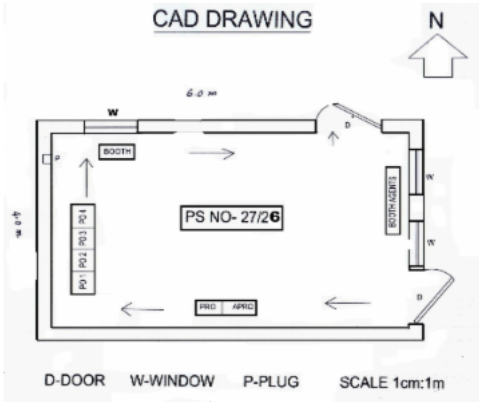

Polling Station Building Front View

Polling Station Front View

Cad View

Key MAP View

1 பெயர் : சக்திவேலு தந்தை பெயர்: முனியாண்டி வீட்டு எண் : 10 வயது : 64 பாலினம் : ஆண்	TNV0209049	புகைப்படம் உள்ளது	2 பெயர் : தமிழரசி கணவர் பெயர்: சக்திவேலு வீட்டு எண் : 10 வயது : 57 பாலினம் : பெண்	TNV0209056	புகைப்படம் உள்ளது	3 பெயர் : குமரகுரு தந்தை பெயர்: சக்திவேலு வீட்டு எண் : 10 வயது : 36 பாலினம் : ஆண்	TNV0023846	புகைப்படம் உள்ளது
4 பெயர் : கல்விமாறன் தந்தை பெயர்: சக்திவேலு வீட்டு எண் : 10 வயது : 33 பாலினம் : ஆண்	TNV0037580	புகைப்படம் உள்ளது	5 பெயர் : பிரியதர்ஷினி கணவர் பெயர்: குமரகுரு வீட்டு எண் : 10 வயது : 29 பாலினம் : பெண்	UDJ0106336	புகைப்படம் உள்ளது	6 பெயர் : மகா வைஷ்ணவி கணவர் பெயர்: கல்விமாறன் வீட்டு எண் : 10 வயது : 27 பாலினம் : பெண்	WJP1379411	புகைப்படம் உள்ளது
7 பெயர் : மோகன் தந்தை பெயர்: ராமசந்திரன் வீட்டு எண் : 15 வயது : 73 பாலினம் : ஆண்	TNV0209064	புகைப்படம் உள்ளது	8 பெயர் : பரிமளா கணவர் பெயர்: மோகன் வீட்டு எண் : 15 வயது : 66 பாலினம் : பெண்	TNV0209072	புகைப்படம் உள்ளது	9 பெயர் : வில்சன் ஏ தந்தை பெயர்: எனோக் வீட்டு எண் : 19 வயது : 59 பாலினம் : ஆண்	TNV0188904	புகைப்படம் உள்ளது
10 பெயர் : தாமஸ் தந்தை பெயர்: ஜோஸ் வீட்டு எண் : 19 வயது : 58 பாலினம் : ஆண்	YPI0463836	புகைப்படம் உள்ளது	11 பெயர் : ஜெசி கணவர் பெயர்: வில்சன் வீட்டு எண் : 19 வயது : 56 பாலினம் : பெண்	TNV0188912	புகைப்படம் உள்ளது	12 பெயர் : ஆன்னி ஷெரின் கணவர் பெயர்: தாமஸ் வீட்டு எண் : 19 வயது : 52 பாலினம் : பெண்	YPI0463828	புகைப்படம் உள்ளது
13 பெயர் : நான்சி தந்தை பெயர்: வில்சன் வீட்டு எண் : 19 வயது : 31 பாலினம் : பெண்	TNV0048934	புகைப்படம் உள்ளது	14 பெயர் : ஜெம்சன் தந்தை பெயர்: வில்சன் வீட்டு எண் : 19 வயது : 26 பாலினம் : ஆண்	TNV0107474	புகைப்படம் உள்ளது	15 பெயர் : ஷாகுல் ஹமீது மரைக்கார் தந்தை பெயர்: ஹாஜி ஷேக் தாஷத் மரைக்கார் வீட்டு எண் : 30 வயது : 66 பாலினம் : ஆண்	TNV0211516	புகைப்படம் உள்ளது
16 பெயர் : கமருன்னிஷா கணவர் பெயர்: ஷாகுல் ஹமீது மரைக்கார் வீட்டு எண் : 30 வயது : 60 பாலினம் : பெண்	TNV0211524	புகைப்படம் உள்ளது	17 பெயர் : ஹபீபு முஹமது மரைக்கார் தந்தை பெயர்: சாகுல் ஹமீது மரைக்கார் வீட்டு எண் : 30 வயது : 41 பாலினம் : ஆண்	KSQ0255505	புகைப்படம் உள்ளது	18 பெயர் : காமிலா பர்வீன் தந்தை பெயர்: சாகுல் ஹமீது மரைக்கார் வீட்டு எண் : 30 வயது : 38 பாலினம் : பெண்	TNV0213413	புகைப்படம் உள்ளது
19 பெயர் : ஷேக் ஷிபாயா தாஷது உம்மாள் தந்தை பெயர்: ஷாகுல் ஹமீது வீட்டு எண் : 30 வயது : 25 பாலினம் : பெண்	TNV0211532	புகைப்படம் உள்ளது	20 பெயர் : அமலநாதன் நெல்சன் தந்தை பெயர்: எனோக் வீட்டு எண் : 45 வயது : 57 பாலினம் : ஆண்	TNV0209080	புகைப்படம் உள்ளது	21 பெயர் : மேரி மெர்லின் கணவர் பெயர்: அமலநாதன் நெல்சன் வீட்டு எண் : 45 வயது : 50 பாலினம் : பெண்	CHD0227751	புகைப்படம் உள்ளது
22 பெயர் : பெனிட்டா தந்தை பெயர்: அமலநாதன் நெல்சன் வீட்டு எண் : 45 வயது : 27 பாலினம் : பெண்	TNV0102434	புகைப்படம் உள்ளது	23 பெயர் : பீனா தந்தை பெயர்: அமலநாதன் நெல்சன் வீட்டு எண் : 45 வயது : 24 பாலினம் : பெண்	TNV0222406	புகைப்படம் உள்ளது	24 பெயர் : திருமால் குமார் தந்தை பெயர்: பூநிவாஸ் மாதவன் வீட்டு எண் : ஹவுஸ் எண். 2 வயது : 67 பாலினம் : ஆண்	XKR1372424	புகைப்படம் உள்ளது