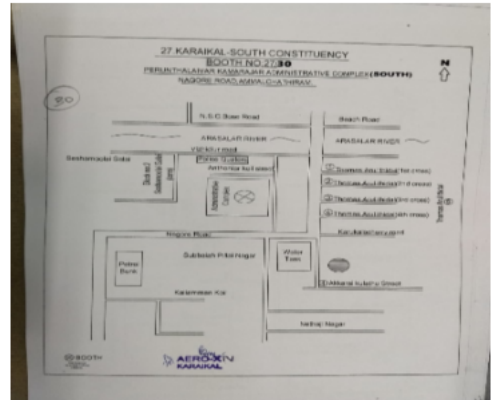

வாக்காளர் பதிவு அதிகாரியின் கையொப்பம்

Nazri Naksha

Google Map View

Polling Station Building Front View

Polling Station Front View

Cad View

Key MAP View

| | | | | | |
|--|------------|--|------------|--|------------|
| 1 பெயர் : ராஜேஸ்வரி தந்தை பெயர் : அஞ்சான் வீட்டு எண் : 0 வயது : 39 பாலினம் : பெண் புகைப்படம் உள்ளது | CHD0231555 | 2 பெயர் : ஜேசு தந்தை பெயர் : வியாகுலசாமி வீட்டு எண் : 1 வயது : 70 பாலினம் : ஆண் புகைப்படம் உள்ளது | CHD0233866 | 3 பெயர் : சூசைமேரி கணவர் பெயர் : ஜேசு வீட்டு எண் : 1 வயது : 65 பாலினம் : பெண் புகைப்படம் உள்ளது | CHD0231373 |
| 4 பெயர் : ஜூலியஸ் மோசஸ் தந்தை பெயர் : மோசஸ் வீட்டு எண் : 1 வயது : 60 பாலினம் : ஆண் புகைப்படம் உள்ளது | TNV0078147 | 5 பெயர் : ஆரோக்கியதாஸ் தந்தை பெயர் : சேசு வீட்டு எண் : 1 வயது : 47 பாலினம் : ஆண் புகைப்படம் உள்ளது | CHD0174151 | 6 பெயர் : ஏசல் மோசஸ் தந்தை பெயர் : ஜூலியஸ் மோசஸ் வீட்டு எண் : 01 வயது : 26 பாலினம் : பெண் புகைப்படம் உள்ளது | TNV0110098 |
| 7 பெயர் : ரோஜினி தந்தை பெயர் : ஜெகநாதன் பிள்ளை வீட்டு எண் : 1 வயது : 19 பாலினம் : பெண் புகைப்படம் உள்ளது | TNV0275826 | 8 பெயர் : முகமது சபீர் தின் தந்தை பெயர் : முகமது அனீஷ் வீட்டு எண் : 1 வது குறுக்குத்தேரு தெரு வயது : 23 பாலினம் : ஆண் புகைப்படம் உள்ளது | TNV0239335 | 9 பெயர் : ஹரிஹரன் தந்தை பெயர் : கணேசன் வீட்டு எண் : 02 வயது : 26 பாலினம் : ஆண் புகைப்படம் உள்ளது | TNV0110130 |
| 10 பெயர் : பீட்டர் தந்தை பெயர் : சூசைநாதன் வீட்டு எண் : 3 வயது : 84 பாலினம் : ஆண் புகைப்படம் உள்ளது | CHD0238311 | 11 பெயர் : விஜயகுமார் தந்தை பெயர் : இரத்தினசாமி வீட்டு எண் : 3 வயது : 42 பாலினம் : ஆண் புகைப்படம் உள்ளது | CHD0231720 | 12 பெயர் : வனிதா கணவர் பெயர் : திருமுருகன் வீட்டு எண் : 3 வயது : 40 பாலினம் : பெண் புகைப்படம் உள்ளது | CHD0232066 |
| 13 பெயர் : சீத்தா மேரி தந்தை பெயர் : அற்புத ராஜரெத்தினம் வீட்டு எண் : 03 வயது : 28 பாலினம் : பெண் புகைப்படம் உள்ளது | TNV0098293 | 14 பெயர் : ராதா கிருஷ்ணன் தந்தை பெயர் : சந்தானகிருஷ்ணன் வீட்டு எண் : 4 வயது : 64 பாலினம் : ஆண் புகைப்படம் உள்ளது | TNV0034710 | 15 பெயர் : எலிசபெத்ராணி கணவர் பெயர் : ஜூலியஸ்மோசஸ் வீட்டு எண் : 4 வயது : 49 பாலினம் : பெண் புகைப்படம் உள்ளது | TNV0134981 |
| 16 பெயர் : மணிகண்டன் தந்தை பெயர் : ராதாகிருஷ்ணன் வீட்டு எண் : 4 வயது : 34 பாலினம் : ஆண் புகைப்படம் உள்ளது | TNV0034629 | 17 பெயர் : பிரசாந்த் தந்தை பெயர் : தியாகு வீட்டு எண் : 4 வயது : 34 பாலினம் : ஆண் புகைப்படம் உள்ளது | TNV0023861 | 18 பெயர் : மணிபாலன் தந்தை பெயர் : ராதாகிருஷ்ணன் வீட்டு எண் : 4 வயது : 32 பாலினம் : ஆண் புகைப்படம் உள்ளது | TNV0044099 |
| 19 பெயர் : கணேசன் தந்தை பெயர் : விஸ்வநாதன் வீட்டு எண் : 4/A வயது : 70 பாலினம் : ஆண் புகைப்படம் உள்ளது | TNV0134999 | 20 பெயர் : சாவித்திரி கணவர் பெயர் : கணேசன் வீட்டு எண் : 4/A வயது : 65 பாலினம் : பெண் புகைப்படம் உள்ளது | TNV0135004 | 21 பெயர் : செந்தில்குமாரி கணவர் பெயர் : சசிக்குமார் வீட்டு எண் : 4/A வயது : 43 பாலினம் : பெண் புகைப்படம் உள்ளது | CHD0149724 |
| 22 பெயர் : அருணாசலம் தந்தை பெயர் : கணேசன் வீட்டு எண் : 4/A வயது : 41 பாலினம் : ஆண் புகைப்படம் உள்ளது | CHD0148932 | 23 பெயர் : பத்ரிளியா கணவர் பெயர் : அந்தோணிதாஸ் வீட்டு எண் : 4/A வயது : 50 பாலினம் : பெண் புகைப்படம் உள்ளது | TNV0135012 | 24 பெயர் : வசந்தா கணவர் பெயர் : ஹாஜா கரிமுல்லா வீட்டு எண் : 5 வயது : 52 பாலினம் : பெண் புகைப்படம் உள்ளது | CHD0232546 |
| 25 பெயர் : விஜயகாந்த் தந்தை பெயர் : கிருஷ்ணமூர்த்தி வீட்டு எண் : 5 வயது : 43 பாலினம் : ஆண் புகைப்படம் உள்ளது | CHD0233940 | 26 பெயர் : அற்புதமேரி கணவர் பெயர் : விஜயகாந்த் வீட்டு எண் : 5 வயது : 40 பாலினம் : பெண் புகைப்படம் உள்ளது | CHD0233890 | 27 பெயர் : விஜயபாபு தந்தை பெயர் : கிருஷ்ணமூர்த்தி வீட்டு எண் : 5 வயது : 39 பாலினம் : ஆண் புகைப்படம் உள்ளது | TNV0076307 |
| 28 பெயர் : ஹரிபு நாட்சியார் கணவர் பெயர் : முத்துகிருஷ்ணன் வீட்டு எண் : 5 வயது : 37 பாலினம் : பெண் புகைப்படம் உள்ளது | TNV0015065 | 29 பெயர் : சரிதா தந்தை பெயர் : விஜய பாபு வீட்டு எண் : 05 வயது : 36 பாலினம் : பெண் புகைப்படம் உள்ளது | TNV0092072 | 30 பெயர் : விஷ்ணு மாறன் தந்தை பெயர் : விஜயகாந்த் வீட்டு எண் : 5/1 வயது : 23 பாலினம் : ஆண் புகைப்படம் உள்ளது | TNV0231480 |