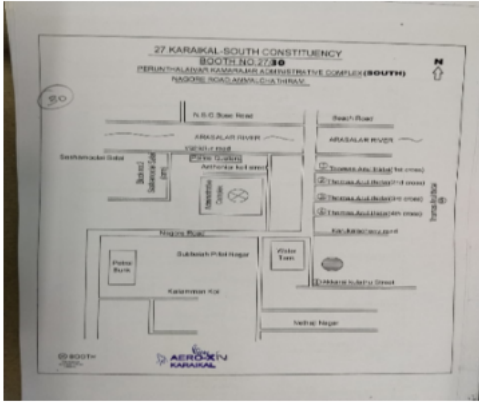

Nazri Naksha