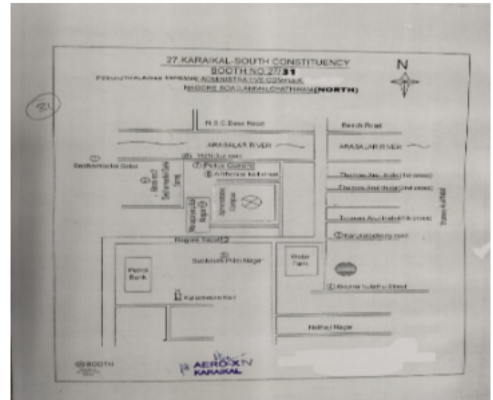

Polling Station Building Front View

Polling Station Front View

Cad View

Key MAP View

1 பெயர் : மகாலட்சுமி கணவர் பெயர்: கிருஷ்ணமூர்த்தி வீட்டு எண் : 3 வயது : 58 பாலினம் : பெண்	TNV0136754	புகைப்படம் உள்ளது	2 பெயர் : சசிகுமார் தந்தை பெயர்: சங்கரன் வீட்டு எண் : 3 வயது : 51 பாலினம் : ஆண்	TNV0118265	புகைப்படம் உள்ளது	3 பெயர் : சுஜாதா கணவர் பெயர்: சசிகுமார் வீட்டு எண் : 3 வயது : 47 பாலினம் : பெண்	TNV0118257	புகைப்படம் உள்ளது
4 பெயர் : ஐயப்பன் தந்தை பெயர்: கிருஷ்ணமூர்த்தி வீட்டு எண் : 3 வயது : 37 பாலினம் : ஆண்	CHD0248286	புகைப்படம் உள்ளது	5 பெயர் : சவரிநாதன் தந்தை பெயர்: சசிக்குமார் வீட்டு எண் : 3 வயது : 28 பாலினம் : ஆண்	TNV0091942	புகைப்படம் உள்ளது	6 பெயர் : மகாலட்சுமி தந்தை பெயர்: சசிகுமார் வீட்டு எண் : 3 வயது : 25 பாலினம் : பெண்	TNV0211656	புகைப்படம் உள்ளது
7 பெயர் : சிவதர்ஷினி தந்தை பெயர்: கண்ணன் வீட்டு எண் : 3 வயது : 25 பாலினம் : பெண்	TNV0157529	புகைப்படம் உள்ளது	8 பெயர் : கிருஷ்ணமூர்த்தி தந்தை பெயர்: சங்கரன் வீட்டு எண் : 3/1 வயது : 64 பாலினம் : ஆண்	CHD0231282	புகைப்படம் உள்ளது	9 பெயர் : அகோரம் தந்தை பெயர்: இராமானுஜம் வீட்டு எண் : 4 வயது : 53 பாலினம் : ஆண்	TNV0136820	புகைப்படம் உள்ளது
10 பெயர் : அமிரால் லூர்துநாதன் தந்தை பெயர்: ஆந்திரே அமிரால் வீட்டு எண் : 5 வயது : 69 பாலினம் : ஆண்	TNV0136762	புகைப்படம் உள்ளது	11 பெயர் : மரிஸ் டெல்லா கணவர் பெயர்: அமிரால் லூர்துநாதன் வீட்டு எண் : 5 வயது : 62 பாலினம் : பெண்	TNV0136770	புகைப்படம் உள்ளது	12 பெயர் : செந்தில்குமார் தந்தை பெயர்: ராஜேந்திரன் வீட்டு எண் : 5 வயது : 43 பாலினம் : ஆண்	CHD0181651	புகைப்படம் உள்ளது
13 பெயர் : தெட்சிணாமூர்த்தி தந்தை பெயர்: ராஜேந்திரன் வீட்டு எண் : 5 வயது : 40 பாலினம் : ஆண்	CHD0189332	புகைப்படம் உள்ளது	14 பெயர் : வெங்கடேசன் தந்தை பெயர்: கோபால் வீட்டு எண் : 6 வயது : 41 பாலினம் : ஆண்	TNV0034843	புகைப்படம் உள்ளது	15 பெயர் : பாபி தந்தை பெயர்: கோபால் வீட்டு எண் : 6 வயது : 39 பாலினம் : பெண்	CHD0189365	புகைப்படம் உள்ளது
16 பெயர் : ஆரித்து என்கிற ஹென்றிட் கணவர் பெயர்: அருள்ராஜ் வீட்டு எண் : 07 வயது : 59 பாலினம் : பெண்	TNV0136788	புகைப்படம் உள்ளது	17 பெயர் : கண்ணன் தந்தை பெயர்: வைத்தியநாதன் வீட்டு எண் : 7 வயது : 56 பாலினம் : ஆண்	TNV0136796	புகைப்படம் உள்ளது	18 பெயர் : சத்தியா கணவர் பெயர்: கண்ணன் வீட்டு எண் : 7 வயது : 46 பாலினம் : பெண்	CHD0182600	புகைப்படம் உள்ளது
19 பெயர் : முரளி தந்தை பெயர்: ராமானுஜம் வீட்டு எண் : 7 வயது : 43 பாலினம் : ஆண்	CHD0221275	புகைப்படம் உள்ளது	20 பெயர் : வசந்தி கணவர் பெயர்: அகோதம் வீட்டு எண் : 7-1 வயது : 42 பாலினம் : பெண்	CHD0221283	புகைப்படம் உள்ளது	21 பெயர் : ஷர்மிளா கணவர் பெயர்: முரளி வீட்டு எண் : 7/1 வயது : 28 பாலினம் : பெண்	TNV0252940	புகைப்படம் உள்ளது
22 பெயர் : ஜேஸ் யாபேஸ் அமிரால் தந்தை பெயர்: அமிரால்லூர்துநாதன் வீட்டு எண் : 9 வயது : 34 பாலினம் : ஆண்	TNV0023879	புகைப்படம் உள்ளது	23 பெயர் : ராம்குமார் தந்தை பெயர்: குமார் வீட்டு எண் : 10 வயது : 32 பாலினம் : ஆண்	TNV0065953	புகைப்படம் உள்ளது	24 பெயர் : கஸ்தூரி கணவர் பெயர்: கோபால் வீட்டு எண் : 11 வயது : 69 பாலினம் : பெண்	TNV0136861	புகைப்படம் உள்ளது
25 பெயர் : சகாயராஜ் தந்தை பெயர்: சூசைநாதன் வீட்டு எண் : 13 வயது : 50 பாலினம் : ஆண்	TNV0136994	புகைப்படம் உள்ளது	26 பெயர் : அலெக்ஸாண்டர் தந்தை பெயர்: அருள்ராஜ் வீட்டு எண் : 13 வயது : 33 பாலினம் : ஆண்	TNV0034470	புகைப்படம் உள்ளது	27 பெயர் : அல்போன்ஸ்மேரி கணவர் பெயர்: சூசைநாதன் வீட்டு எண் : 13/1 வயது : 73 பாலினம் : பெண்	TNV0136986	புகைப்படம் உள்ளது
28 பெயர் : ஆரோக்கியதன்சீலி கணவர் பெயர்: டொமினிக் வீட்டு எண் : 14 வயது : 42 பாலினம் : பெண்	TNV0076018	புகைப்படம் உள்ளது	29 பெயர் : மனோகரி கணவர் பெயர்: கண்ணன் வீட்டு எண் : 15/1 வயது : 38 பாலினம் : பெண்	CHD0188789	புகைப்படம் உள்ளது	30 பெயர் : ஜெரினமேரி தந்தை பெயர்: வெங்கடேசன் வீட்டு எண் : 15/3 வயது : 43 பாலினம் : பெண்	CHD0159319	புகைப்படம் உள்ளது