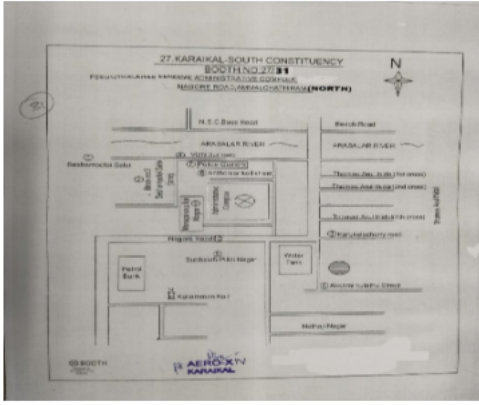

Nazri Naksha