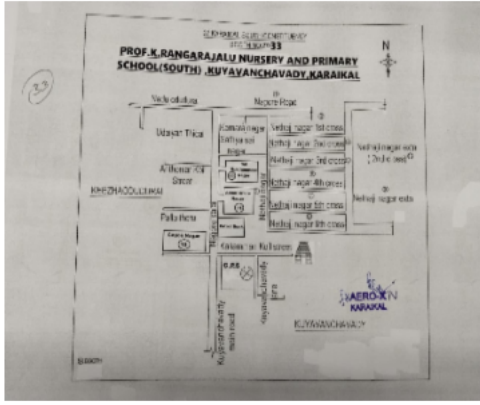

Nazri Naksha