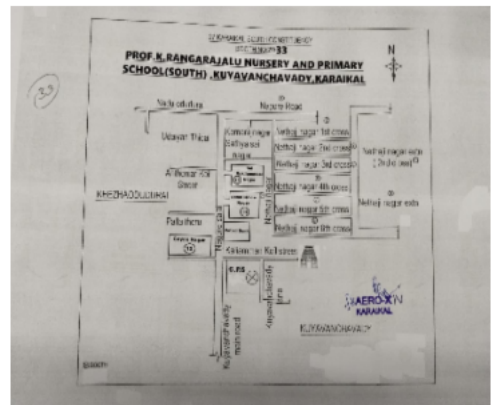

Nazri Naksha

Google Map View

Polling Station Building Front View

Polling Station Front View

Cad View

Key MAP View

1 பெயர் : மதியழகன் தந்தை பெயர்: பொன்னுசாமி வீட்டு எண் : 2 வயது : 58 பாலினம் : ஆண்	TNV0076828 புகைப்படம் உள்ளது	2 பெயர் : இராஜசேகரன் தந்தை பெயர்: அம்பலவாணன் வீட்டு எண் : 3 வயது : 62 பாலினம் : ஆண்	TNV0032102 புகைப்படம் உள்ளது	3 பெயர் : கவிதாராணி கணவர் பெயர்: இராஜசேகரன் வீட்டு எண் : 3 வயது : 59 பாலினம் : பெண்	TNV0032094 புகைப்படம் உள்ளது
4 பெயர் : ரூபன் தந்தை பெயர்: ராஜசேகரன் வீட்டு எண் : 03 வயது : 28 பாலினம் : ஆண்	TNV0096123 புகைப்படம் உள்ளது	5 பெயர் : தேஜேஸ்வரியா தந்தை பெயர்: ராஜசேகரன் வீட்டு எண் : 3 வயது : 24 பாலினம் : பெண்	TNV0232157 புகைப்படம் உள்ளது	6 பெயர் : ஹரீஷ் தந்தை பெயர்: இராஜசேகரன் வீட்டு எண் : 3 வயது : 21 பாலினம் : ஆண்	TNV0247676 புகைப்படம் உள்ளது
S 7 பெயர் : ரொலான் சரஸ்வதி தந்தை பெயர்: சொலான் பிரபு வீட்டு எண் : 3/1 வயது : 29 பாலினம் : ஆண்	TNV0078758 புகைப்படம் உள்ளது	8 பெயர் : ஜெயலட்சுமி சுகணவர் பெயர்: கருணாநிதி வீட்டு எண் : 5 வயது : 57 பாலினம் : பெண்	TNV0024273 புகைப்படம் உள்ளது	9 பெயர் : புவனசுந்தரி தந்தை பெயர்: ராஜேந்திரன் வீட்டு எண் : 06 வயது : 28 பாலினம் : பெண்	TNV0099424 புகைப்படம் உள்ளது
10 பெயர் : செல்வராஜ் தந்தை பெயர்: ஈஸ்வரன் வீட்டு எண் : 09 வயது : 75 பாலினம் : ஆண்	CHD0243105 புகைப்படம் உள்ளது	11 பெயர் : கோமதி கணவர் பெயர்: செல்வராஜ் வீட்டு எண் : 09 வயது : 70 பாலினம் : பெண்	CHD0243154 புகைப்படம் உள்ளது	S2 12 பெயர் : ரகுராம் தந்தை பெயர்: வரதராஜன் வீட்டு எண் : 9 வயது : 60 பாலினம் : ஆண்	CHD0174995 புகைப்படம் உள்ளது
13 பெயர் : ஜெய்கணேஷ் தந்தை பெயர்: கோவிந்தராஜ் வீட்டு எண் : 09 வயது : 55 பாலினம் : ஆண்	TNV0005199 புகைப்படம் உள்ளது	14 பெயர் : சித்ரா கணவர் பெயர்: ரகுராம் வீட்டு எண் : 9 வயது : 54 பாலினம் : பெண்	TNV0124321 புகைப்படம் உள்ளது	15 பெயர் : ராஜேஸ்வரி கணவர் பெயர்: ஜெய்கணேஷ் வீட்டு எண் : 09 வயது : 52 பாலினம் : பெண்	TNV0005207 புகைப்படம் உள்ளது
16 பெயர் : சாய் ஆர்த்தி தந்தை பெயர்: ரகுராம் வீட்டு எண் : 09 வயது : 28 பாலினம் : பெண்	TNV0092544 புகைப்படம் உள்ளது	17 பெயர் : சாய்ராம் தந்தை பெயர்: ரகுராம் வீட்டு எண் : 9 வயது : 23 பாலினம் : ஆண்	TNV0232108 புகைப்படம் உள்ளது	18 பெயர் : பிரவீணா தந்தை பெயர்: ஜெயகணேஷ் வீட்டு எண் : 9 ஜேஜே நாகர் வயது : 19 பாலினம் : பெண்	TNV0275768 புகைப்படம் உள்ளது
19 பெயர் : மலைப்பெருமாள் தந்தை பெயர்: காசிநாதன் வீட்டு எண் : 10 வயது : 56 பாலினம் : ஆண்	TNV0005645 புகைப்படம் உள்ளது	20 பெயர் : கவிதா கணவர் பெயர்: மலைப்பெருமாள் வீட்டு எண் : 10 வயது : 51 பாலினம் : பெண்	CHD0191676 புகைப்படம் உள்ளது	21 பெயர் : காசிவேலன் தந்தை பெயர்: மலைப்பெருமாள் வீட்டு எண் : 10 வயது : 25 பாலினம் : ஆண்	TNV0115642 புகைப்படம் உள்ளது
22 பெயர் : சண்முகப்ரியா தந்தை பெயர்: மலைப்பெருமாள் வீட்டு எண் : 10 வயது : 22 பாலினம் : பெண்	TNV0242750 புகைப்படம் உள்ளது	23 பெயர் : சுந்தரராஜலு தந்தை பெயர்: கோபாலகிருஷ்ண செட்டியார் வீட்டு எண் : 11 வயது : 76 பாலினம் : ஆண்	TNV0110155 புகைப்படம் உள்ளது	24 பெயர் : சசிகலா கணவர் பெயர்: சுந்தரராஜலு வீட்டு எண் : 11 வயது : 69 பாலினம் : பெண்	TNV0110163 புகைப்படம் உள்ளது
25 பெயர் : கலைவாணி கணவர் பெயர்: பக்கிரிசாமி வீட்டு எண் : 11 வயது : 67 பாலினம் : பெண்	TNV0124347 புகைப்படம் உள்ளது	26 பெயர் : குமார் வெங்கட்ராமன் தந்தை பெயர்: செல்வராஜ் வீட்டு எண் : 11 வயது : 50 பாலினம் : ஆண்	CHD0243097 புகைப்படம் உள்ளது	27 பெயர் : சூசன் லூசியா தந்தை பெயர்: ஜான் வீட்டு எண் : 11 வயது : 48 பாலினம் : பெண்	TNV0066613 புகைப்படம் உள்ளது
28 பெயர் : பாலகோபாலன் தந்தை பெயர்: சுந்தரராஜலு வீட்டு எண் : 11 வயது : 48 பாலினம் : ஆண்	KCR0181818 புகைப்படம் உள்ளது	29 பெயர் : விஜயசங்கர் தந்தை பெயர்: பக்கிரிசாமி வீட்டு எண் : 11 வயது : 48 பாலினம் : ஆண்	CHD0180224 புகைப்படம் உள்ளது	30 பெயர் : செந்தில் குமாரி கணவர் பெயர்: குமார் வெங்கட்ராமன் வீட்டு எண் : 11 வயது : 47 பாலினம் : பெண்	TNV0005215 புகைப்படம் உள்ளது