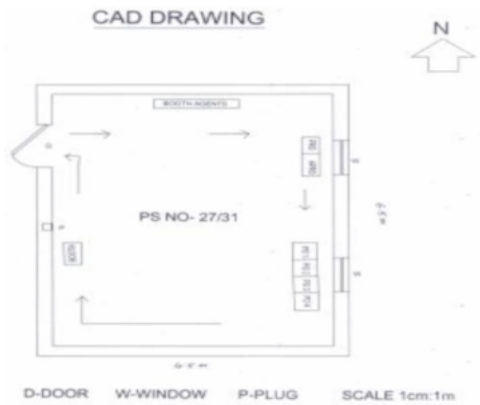

Nazri Naksha

Google Map View

Polling Station Building Front View

Polling Station Front View

Cad View

Key MAP View

1 பெயர் : மதியழகன் தந்தை பெயர்: பொன்னுசாமி வீட்டு எண் : 2 வயது : 58 பாலினம் : ஆண்	TNV0076828 புகைப்படம் உள்ளது	2 பெயர் : இராஜசேகரன் தந்தை பெயர்: அம்பலவாணன் வீட்டு எண் : 3 வயது : 62 பாலினம் : ஆண்	TNV0032102 புகைப்படம் உள்ளது	3 பெயர் : கவிதாராணி கணவர் பெயர்: இராஜசேகரன் வீட்டு எண் : 3 வயது : 59 பாலினம் : பெண்	TNV0032094 புகைப்படம் உள்ளது
4 பெயர் : ரூபன் தந்தை பெயர்: ராஜசேகரன் வீட்டு எண் : 03 வயது : 28 பாலினம் : ஆண்	TNV0096123 புகைப்படம் உள்ளது	5 பெயர் : தேஜேஸ்வரியா தந்தை பெயர்: ராஜசேகரன் வீட்டு எண் : 3 வயது : 24 பாலினம் : பெண்	TNV0232157 புகைப்படம் உள்ளது	6 பெயர் : ஹரீஷ் தந்தை பெயர்: இராஜசேகரன் வீட்டு எண் : 3 வயது : 21 பாலினம் : ஆண்	TNV0247676 புகைப்படம் உள்ளது
S 7 பெயர் : ரொலான் சரஸ்வதி தந்தை பெயர்: சொலான் பிரபு வீட்டு எண் : 3/1 வயது : 29 பாலினம் : ஆண்	TNV0078758 புகைப்படம் உள்ளது	8 பெயர் : ஜெயலட்சுமி சுகணவர் பெயர்: கருணாநிதி வீட்டு எண் : 5 வயது : 57 பாலினம் : பெண்	TNV0024273 புகைப்படம் உள்ளது	9 பெயர் : புவனசுந்தரி தந்தை பெயர்: ராஜேந்திரன் வீட்டு எண் : 06 வயது : 28 பாலினம் : பெண்	TNV0099424 புகைப்படம் உள்ளது
10 பெயர் : செல்வராஜ் தந்தை பெயர்: ஈஸ்வரன் வீட்டு எண் : 09 வயது : 75 பாலினம் : ஆண்	CHD0243105 புகைப்படம் உள்ளது	11 பெயர் : கோமதி கணவர் பெயர்: செல்வராஜ் வீட்டு எண் : 09 வயது : 70 பாலினம் : பெண்	CHD0243154 புகைப்படம் உள்ளது	S2 12 பெயர் : ரகுராம் தந்தை பெயர்: வரதராஜன் வீட்டு எண் : 9 வயது : 60 பாலினம் : ஆண்	CHD0174995 புகைப்படம் உள்ளது
13 பெயர் : ஜெய்கணேஷ் தந்தை பெயர்: கோவிந்தராஜ் வீட்டு எண் : 09 வயது : 55 பாலினம் : ஆண்	TNV0005199 புகைப்படம் உள்ளது	14 பெயர் : சித்ரா கணவர் பெயர்: ரகுராம் வீட்டு எண் : 9 வயது : 54 பாலினம் : பெண்	TNV0124321 புகைப்படம் உள்ளது	15 பெயர் : ராஜேஸ்வரி கணவர் பெயர்: ஜெய்கணேஷ் வீட்டு எண் : 09 வயது : 52 பாலினம் : பெண்	TNV0005207 புகைப்படம் உள்ளது
16 பெயர் : சாய் ஆர்த்தி தந்தை பெயர்: ரகுராம் வீட்டு எண் : 09 வயது : 28 பாலினம் : பெண்	TNV0092544 புகைப்படம் உள்ளது	17 பெயர் : சாய்ராம் தந்தை பெயர்: ரகுராம் வீட்டு எண் : 9 வயது : 23 பாலினம் : ஆண்	TNV0232108 புகைப்படம் உள்ளது	18 பெயர் : பிரவீணா தந்தை பெயர்: ஜெயகணேஷ் வீட்டு எண் : 9 ஜேஜே நாகர் வயது : 19 பாலினம் : பெண்	TNV0275768 புகைப்படம் உள்ளது
19 பெயர் : மலைப்பெருமாள் தந்தை பெயர்: காசிநாதன் வீட்டு எண் : 10 வயது : 56 பாலினம் : ஆண்	TNV0005645 புகைப்படம் உள்ளது	20 பெயர் : கவிதா கணவர் பெயர்: மலைப்பெருமாள் வீட்டு எண் : 10 வயது : 51 பாலினம் : பெண்	CHD0191676 புகைப்படம் உள்ளது	21 பெயர் : காசிவேலன் தந்தை பெயர்: மலைப்பெருமாள் வீட்டு எண் : 10 வயது : 25 பாலினம் : ஆண்	TNV0115642 புகைப்படம் உள்ளது
22 பெயர் : சண்முகப்ரியா தந்தை பெயர்: மலைப்பெருமாள் வீட்டு எண் : 10 வயது : 22 பாலினம் : பெண்	TNV0242750 புகைப்படம் உள்ளது	23 பெயர் : சுந்தரராஜலு தந்தை பெயர்: கோபாலகிருஷ்ண செட்டியார் வீட்டு எண் : 11 வயது : 76 பாலினம் : ஆண்	TNV0110155 புகைப்படம் உள்ளது	24 பெயர் : சசிகலா கணவர் பெயர்: சுந்தரராஜலு வீட்டு எண் : 11 வயது : 69 பாலினம் : பெண்	TNV0110163 புகைப்படம் உள்ளது
25 பெயர் : கலைவாணி கணவர் பெயர்: பக்கிரிசாமி வீட்டு எண் : 11 வயது : 67 பாலினம் : பெண்	TNV0124347 புகைப்படம் உள்ளது	26 பெயர் : குமார் வெங்கட்ராமன் தந்தை பெயர்: செல்வராஜ் வீட்டு எண் : 11 வயது : 50 பாலினம் : ஆண்	CHD0243097 புகைப்படம் உள்ளது	27 பெயர் : சூசன் லூசியா தந்தை பெயர்: ஜான் வீட்டு எண் : 11 வயது : 48 பாலினம் : பெண்	TNV0066613 புகைப்படம் உள்ளது
28 பெயர் : பாலகோபாலன் தந்தை பெயர்: சுந்தரராஜலு வீட்டு எண் : 11 வயது : 48 பாலினம் : ஆண்	KCR0181818 புகைப்படம் உள்ளது	29 பெயர் : விஜயசங்கர் தந்தை பெயர்: பக்கிரிசாமி வீட்டு எண் : 11 வயது : 48 பாலினம் : ஆண்	CHD0180224 புகைப்படம் உள்ளது	30 பெயர் : செந்தில் குமாரி கணவர் பெயர்: குமார் வெங்கட்ராமன் வீட்டு எண் : 11 வயது : 47 பாலினம் : பெண்	TNV0005215 புகைப்படம் உள்ளது