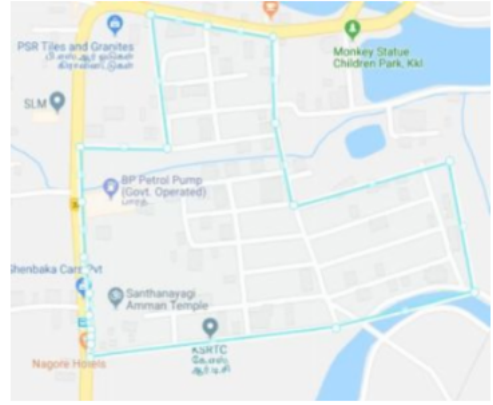

Google Map View