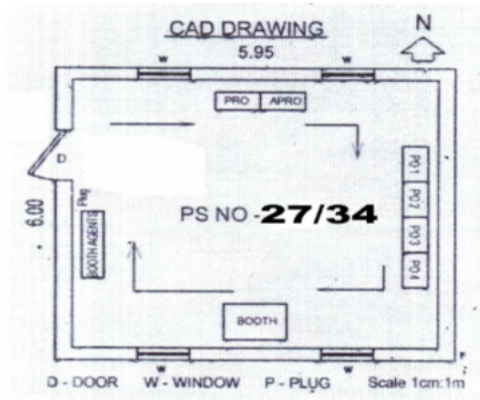

Google Map View

Polling Station Building Front View

Polling Station Front View

Cad View

Key MAP View

1 பெயர் : கோமதி தந்தை பெயர் : சிவகுமார் வீட்டு எண் : 0 வயது : 20 பாலினம் : பெண் புகைப்படம் உள்ளது	TNV0259606	2 பெயர் : அன்னம்மாள் கணவர் பெயர் : சின்னதுரை வீட்டு எண் : 1 வயது : 79 பாலினம் : பெண் புகைப்படம் உள்ளது	CHD0159798	3 பெயர் : பிராகாசம் தந்தை பெயர் : செல்லக்கண்ணு வீட்டு எண் : 1 வயது : 49 பாலினம் : பெண் புகைப்படம் உள்ளது	CHD0159814
4 பெயர் : சந்தனமேரி கணவர் பெயர் : செல்லக்கண்ணு வீட்டு எண் : 1 வயது : 46 பாலினம் : பெண் புகைப்படம் உள்ளது	CHD0159921	5 பெயர் : சைமன் தந்தை பெயர் : தெய்வசகாயம் வீட்டு எண் : 3 வயது : 80 பாலினம் : ஆண் புகைப்படம் உள்ளது	TNV0122689	6 பெயர் : மரிபிலோமின் கணவர் பெயர் : சைமன் வீட்டு எண் : 3 வயது : 68 பாலினம் : பெண் புகைப்படம் உள்ளது	TNV0122697
7 பெயர் : ஜீவானந்தன் தந்தை பெயர் : கதிர்வேல் வீட்டு எண் : 3 வயது : 21 பாலினம் : ஆண் புகைப்படம் உள்ளது	TNV0247775	8 பெயர் : மாதவி கணவர் பெயர் : ராஜவேலு வீட்டு எண் : 3A வயது : 42 பாலினம் : பெண் புகைப்படம் உள்ளது	CHD0162990	9 பெயர் : மதியழகன் தந்தை பெயர் : மாரிமுத்து வீட்டு எண் : 4 வயது : 63 பாலினம் : ஆண் புகைப்படம் உள்ளது	TNV0122705
10 பெயர் : விமலா கணவர் பெயர் : மதியழகன் வீட்டு எண் : 4 வயது : 56 பாலினம் : பெண் புகைப்படம் உள்ளது	TNV0122713	11 பெயர் : தியாகராஜன் தந்தை பெயர் : மதியழகன் வீட்டு எண் : 4 வயது : 37 பாலினம் : ஆண் புகைப்படம் உள்ளது	CHD0250324	12 பெயர் : ஆனந்தி கணவர் பெயர் : ராமகிருஷ்ணன் வீட்டு எண் : 5 வயது : 39 பாலினம் : பெண் புகைப்படம் உள்ளது	TNV0028316
13 பெயர் : அற்புதமேரி கணவர் பெயர் : மகேஷ் என்கிற ரெங்கராஜன் வீட்டு எண் : 05 வயது : 33 பாலினம் : பெண் புகைப்படம் உள்ளது	TNV0082503	14 பெயர் : பிரகாஷ் குமார் தந்தை பெயர் : கணேசப்பெருமாள் வீட்டு எண் : 5 வயது : 25 பாலினம் : ஆண் புகைப்படம் உள்ளது	TNV0117093	15 பெயர் : விக்னேஷ் தந்தை பெயர் : செந்தில்வேல் வீட்டு எண் : 5 வயது : 24 பாலினம் : ஆண் புகைப்படம் உள்ளது	TNV0223065
16 பெயர் : தினேஷ் தாயார் பெயர் : விஜயலக்ஷ்மி வீட்டு எண் : 5 வயது : 22 பாலினம் : ஆண் புகைப்படம் உள்ளது	TNV0247734	17 பெயர் : தேவிபிரியா தந்தை பெயர் : சீனிவாசன் வீட்டு எண் : 5/1 வயது : 24 பாலினம் : பெண் புகைப்படம் உள்ளது	TNV0222810	18 பெயர் : சாந்தி கணவர் பெயர் : ரெங்கராஜ் வீட்டு எண் : 6 வயது : 49 பாலினம் : பெண் புகைப்படம் உள்ளது	CHD0250332
19 பெயர் : ராமகிருஷ்ணன் தந்தை பெயர் : கலியபெருமாள் வீட்டு எண் : 6 வயது : 44 பாலினம் : ஆண் புகைப்படம் உள்ளது	CHD0186163	20 பெயர் : பாலமுருகன் தந்தை பெயர் : கலியபெருமாள் வீட்டு எண் : 6 வயது : 42 பாலினம் : ஆண் புகைப்படம் உள்ளது	CHD0184192	21 பெயர் : பூங்கொடி கணவர் பெயர் : பாலமுருகன் வீட்டு எண் : 6 வயது : 34 பாலினம் : பெண் புகைப்படம் உள்ளது	TNV0254581
22 பெயர் : மாதவி தந்தை பெயர் : சந்திரகாசு வீட்டு எண் : 6 வயது : 21 பாலினம் : பெண் புகைப்படம் உள்ளது	TNV0247726	23 பெயர் : கணேசமூர்த்தி தந்தை பெயர் : தெட்சிணாமூர்த்தி வீட்டு எண் : 7 வயது : 52 பாலினம் : ஆண் புகைப்படம் உள்ளது	TNV0122739	24 பெயர் : இராஜேஸ்வரி கணவர் பெயர் : கணேசமூர்த்தி வீட்டு எண் : 7 வயது : 51 பாலினம் : பெண் புகைப்படம் உள்ளது	TNV0122747
25 பெயர் : அமுதா கணவர் பெயர் : சரவணன் வீட்டு எண் : 7 வயது : 50 பாலினம் : பெண் புகைப்படம் உள்ளது	TNV0028530	26 பெயர் : தரணி கணவர் பெயர் : ராஜேந்திரன் வீட்டு எண் : 8/14 வயது : 40 பாலினம் : பெண் புகைப்படம் உள்ளது	TNV0028555	27 பெயர் : கதிர்வேலு தந்தை பெயர் : மாரிமுத்து வீட்டு எண் : 11 வயது : 50 பாலினம் : ஆண் புகைப்படம் உள்ளது	TNV0122762
28 பெயர் : மகேஷ்வரி கணவர் பெயர் : கதிர்வேலு வீட்டு எண் : 11 வயது : 44 பாலினம் : பெண் புகைப்படம் உள்ளது	CHD0163006	29 பெயர் : சுகா கணவர் பெயர் : சந்திரசேகரன் வீட்டு எண் : 11 வயது : 44 பாலினம் : பெண் புகைப்படம் உள்ளது	CHD0156273	30 பெயர் : கலியபெருமாள் தந்தை பெயர் : ராசப்பன் வீட்டு எண் : 11 வயது : 38 பாலினம் : ஆண் புகைப்படம் உள்ளது	TNV0212563