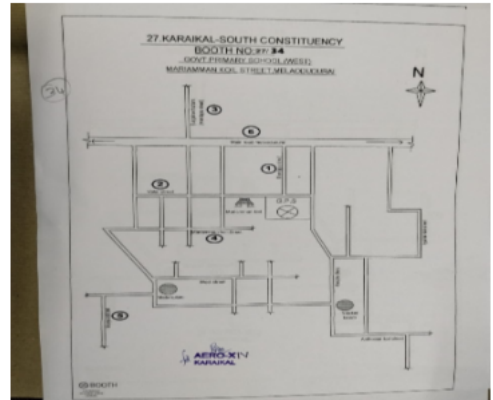

Google Map View

Polling Station Building Front View

Polling Station Front View

Cad View

Key MAP View

1 பெயர் : கோமதி தந்தை பெயர் : சிவகுமார் வீட்டு எண் : 0 வயது : 20 பாலினம் : பெண் புகைப்படம் உள்ளது	TNV0259606	2 பெயர் : அன்னம்மாள் கணவர் பெயர் : சின்னதுரை வீட்டு எண் : 1 வயது : 79 பாலினம் : பெண் புகைப்படம் உள்ளது	CHD0159798	3 பெயர் : பிராகாசம் தந்தை பெயர் : செல்லக்கண்ணு வீட்டு எண் : 1 வயது : 49 பாலினம் : பெண் புகைப்படம் உள்ளது	CHD0159814
4 பெயர் : சந்தனமேரி கணவர் பெயர் : செல்லக்கண்ணு வீட்டு எண் : 1 வயது : 46 பாலினம் : பெண் புகைப்படம் உள்ளது	CHD0159921	5 பெயர் : சைமன் தந்தை பெயர் : தெய்வசகாயம் வீட்டு எண் : 3 வயது : 80 பாலினம் : ஆண் புகைப்படம் உள்ளது	TNV0122689	6 பெயர் : மரிபிலோமின் கணவர் பெயர் : சைமன் வீட்டு எண் : 3 வயது : 68 பாலினம் : பெண் புகைப்படம் உள்ளது	TNV0122697
7 பெயர் : ஜீவானந்தன் தந்தை பெயர் : கதிர்வேல் வீட்டு எண் : 3 வயது : 21 பாலினம் : ஆண் புகைப்படம் உள்ளது	TNV0247775	8 பெயர் : மாதவி கணவர் பெயர் : ராஜவேலு வீட்டு எண் : 3A வயது : 42 பாலினம் : பெண் புகைப்படம் உள்ளது	CHD0162990	9 பெயர் : மதியழகன் தந்தை பெயர் : மாரிமுத்து வீட்டு எண் : 4 வயது : 63 பாலினம் : ஆண் புகைப்படம் உள்ளது	TNV0122705
10 பெயர் : விமலா கணவர் பெயர் : மதியழகன் வீட்டு எண் : 4 வயது : 56 பாலினம் : பெண் புகைப்படம் உள்ளது	TNV0122713	11 பெயர் : தியாகராஜன் தந்தை பெயர் : மதியழகன் வீட்டு எண் : 4 வயது : 37 பாலினம் : ஆண் புகைப்படம் உள்ளது	CHD0250324	12 பெயர் : ஆனந்தி கணவர் பெயர் : ராமகிருஷ்ணன் வீட்டு எண் : 5 வயது : 39 பாலினம் : பெண் புகைப்படம் உள்ளது	TNV0028316
13 பெயர் : அற்புதமேரி கணவர் பெயர் : மகேஷ் என்கிற ரெங்கராஜன் வீட்டு எண் : 05 வயது : 33 பாலினம் : பெண் புகைப்படம் உள்ளது	TNV0082503	14 பெயர் : பிரகாஷ் குமார் தந்தை பெயர் : கணேசப்பெருமாள் வீட்டு எண் : 5 வயது : 25 பாலினம் : ஆண் புகைப்படம் உள்ளது	TNV0117093	15 பெயர் : விக்னேஷ் தந்தை பெயர் : செந்தில்வேல் வீட்டு எண் : 5 வயது : 24 பாலினம் : ஆண் புகைப்படம் உள்ளது	TNV0223065
16 பெயர் : தினேஷ் தாயார் பெயர் : விஜயலக்ஷ்மி வீட்டு எண் : 5 வயது : 22 பாலினம் : ஆண் புகைப்படம் உள்ளது	TNV0247734	17 பெயர் : தேவிபிரியா தந்தை பெயர் : சீனிவாசன் வீட்டு எண் : 5/1 வயது : 24 பாலினம் : பெண் புகைப்படம் உள்ளது	TNV0222810	18 பெயர் : சாந்தி கணவர் பெயர் : ரெங்கராஜ் வீட்டு எண் : 6 வயது : 49 பாலினம் : பெண் புகைப்படம் உள்ளது	CHD0250332
19 பெயர் : ராமகிருஷ்ணன் தந்தை பெயர் : கலியபெருமாள் வீட்டு எண் : 6 வயது : 44 பாலினம் : ஆண் புகைப்படம் உள்ளது	CHD0186163	20 பெயர் : பாலமுருகன் தந்தை பெயர் : கலியபெருமாள் வீட்டு எண் : 6 வயது : 42 பாலினம் : ஆண் புகைப்படம் உள்ளது	CHD0184192	21 பெயர் : பூங்கொடி கணவர் பெயர் : பாலமுருகன் வீட்டு எண் : 6 வயது : 34 பாலினம் : பெண் புகைப்படம் உள்ளது	TNV0254581
22 பெயர் : மாதவி தந்தை பெயர் : சந்திரகாசு வீட்டு எண் : 6 வயது : 21 பாலினம் : பெண் புகைப்படம் உள்ளது	TNV0247726	23 பெயர் : கணேசமூர்த்தி தந்தை பெயர் : தெட்சிணாமூர்த்தி வீட்டு எண் : 7 வயது : 52 பாலினம் : ஆண் புகைப்படம் உள்ளது	TNV0122739	24 பெயர் : இராஜேஸ்வரி கணவர் பெயர் : கணேசமூர்த்தி வீட்டு எண் : 7 வயது : 51 பாலினம் : பெண் புகைப்படம் உள்ளது	TNV0122747
25 பெயர் : அமுதா கணவர் பெயர் : சரவணன் வீட்டு எண் : 7 வயது : 50 பாலினம் : பெண் புகைப்படம் உள்ளது	TNV0028530	26 பெயர் : தரணி கணவர் பெயர் : ராஜேந்திரன் வீட்டு எண் : 8/14 வயது : 40 பாலினம் : பெண் புகைப்படம் உள்ளது	TNV0028555	27 பெயர் : கதிர்வேலு தந்தை பெயர் : மாரிமுத்து வீட்டு எண் : 11 வயது : 50 பாலினம் : ஆண் புகைப்படம் உள்ளது	TNV0122762
28 பெயர் : மகேஷ்வரி கணவர் பெயர் : கதிர்வேலு வீட்டு எண் : 11 வயது : 44 பாலினம் : பெண் புகைப்படம் உள்ளது	CHD0163006	29 பெயர் : சுகா கணவர் பெயர் : சந்திரசேகரன் வீட்டு எண் : 11 வயது : 44 பாலினம் : பெண் புகைப்படம் உள்ளது	CHD0156273	30 பெயர் : கலியபெருமாள் தந்தை பெயர் : ராசப்பன் வீட்டு எண் : 11 வயது : 38 பாலினம் : ஆண் புகைப்படம் உள்ளது	TNV0212563