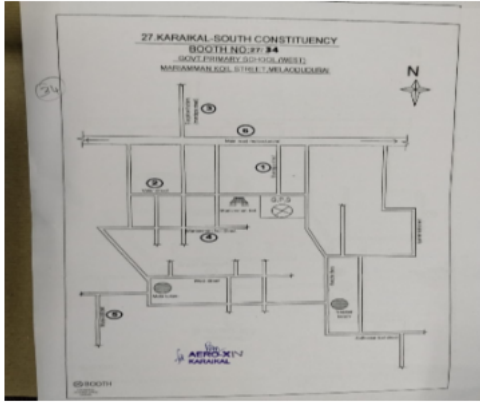

Nazri Naksha