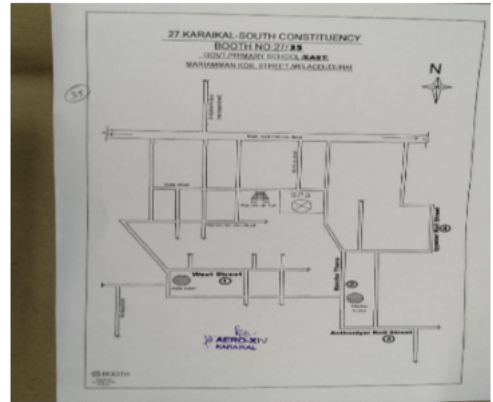

Polling Station Building Front View

Polling Station Front View

Cad View

Key MAP View

1 பெயர் : ஜெயா கணவர் பெயர்: முத்தாலு வீட்டு எண் : 1 வயது : 51 பாலினம் : பெண் புகைப்படம் உள்ளது	TNV0121384	2 பெயர் : அபிஷேக் தந்தை பெயர்: முத்தாலு வீட்டு எண் : 01 வயது : 24 பாலினம் : ஆண் புகைப்படம் உள்ளது	TNV0223107	3 பெயர் : அனிதா தந்தை பெயர்: முத்தாலு வீட்டு எண் : 1 வயது : 22 பாலினம் : பெண் புகைப்படம் உள்ளது	TNV0243923
4 பெயர் : ஆறுமுகம் தந்தை பெயர்: செல்வராஜ் வீட்டு எண் : 3 வயது : 48 பாலினம் : ஆண் புகைப்படம் உள்ளது	TNV0121202	5 பெயர் : துர்காதேவி கணவர் பெயர்: ஆறுமுகம் வீட்டு எண் : 3 வயது : 45 பாலினம் : பெண் புகைப்படம் உள்ளது	CHD0165290	6 பெயர் : ஆகாஷ் தந்தை பெயர்: அரோஉமோஉகம் வீட்டு எண் : 3 வயது : 21 பாலினம் : ஆண் புகைப்படம் உள்ளது	TNV0251355
7 பெயர் : லலிதா கணவர் பெயர்: சின்னப்பன் வீட்டு எண் : 4 வயது : 62 பாலினம் : பெண் புகைப்படம் உள்ளது	TNV0121210	8 பெயர் : முத்தாலு தந்தை பெயர்: அரியபுத்திரரி வீட்டு எண் : 4 வயது : 56 பாலினம் : ஆண் புகைப்படம் உள்ளது	TNV0121228	9 பெயர் : சசிக்குமார் தந்தை பெயர்: சின்னப்பன் வீட்டு எண் : 4 வயது : 41 பாலினம் : ஆண் புகைப்படம் உள்ளது	CHD0185348
10 பெயர் : விஜயலெட்சுமி கணவர் பெயர்: சசிக்குமார் வீட்டு எண் : 04 வயது : 38 பாலினம் : பெண் புகைப்படம் உள்ளது	TNV0068098	11 பெயர் : அன்பழகன் தந்தை பெயர்: செல்வராசு வீட்டு எண் : 5 வயது : 55 பாலினம் : ஆண் புகைப்படம் உள்ளது	TNV0121236	12 பெயர் : கலா கணவர் பெயர்: அன்பழகன் வீட்டு எண் : 5 வயது : 53 பாலினம் : பெண் புகைப்படம் உள்ளது	TNV0121244
13 பெயர் : செல்வகுமார் தந்தை பெயர்: அன்பழகன் வீட்டு எண் : 5 வயது : 33 பாலினம் : ஆண் புகைப்படம் உள்ளது	TNV0028308	14 பெயர் : ஜெனர்த்தன் தந்தை பெயர்: அன்பழகன் வீட்டு எண் : 5 வயது : 31 பாலினம் : ஆண் புகைப்படம் உள்ளது	TNV0067801	15 பெயர் : அட்சயா தந்தை பெயர்: ஆறுமுகம் வீட்டு எண் : 5 வயது : 24 பாலினம் : பெண் புகைப்படம் உள்ளது	TNV0236646
16 பெயர் : சிவபிரகாசம் தந்தை பெயர்: ரங்கநாதன் வீட்டு எண் : 6 வயது : 61 பாலினம் : ஆண் புகைப்படம் உள்ளது	TNV0121251	17 பெயர் : மணிகண்டன் தந்தை பெயர்: பாஸ்கரன் வீட்டு எண் : 06 வயது : 25 பாலினம் : ஆண் புகைப்படம் உள்ளது	TNV0214197	18 பெயர் : மஞ்சளா கணவர் பெயர்: சிவபிரகாசம் வீட்டு எண் : 7 வயது : 50 பாலினம் : பெண் புகைப்படம் உள்ளது	LSS0158402
19 பெயர் : இம்மானுயேல் தந்தை பெயர்: சீமான் வீட்டு எண் : 7 வயது : 32 பாலினம் : ஆண் புகைப்படம் உள்ளது	TNV0067520	20 பெயர் : சுந்தரமூர்த்தி தந்தை பெயர்: சந்திரன் வீட்டு எண் : 8 வயது : 58 பாலினம் : ஆண் புகைப்படம் உள்ளது	TNV0121269	21 பெயர் : அம்பஜம் கணவர் பெயர்: சுந்தரமூர்த்தி வீட்டு எண் : 8 வயது : 54 பாலினம் : பெண் புகைப்படம் உள்ளது	TNV0121277
22 பெயர் : மாலதி கணவர் பெயர்: கலியபெருமாள் வீட்டு எண் : 9 வயது : 66 பாலினம் : பெண் புகைப்படம் உள்ளது	TNV0121103	23 பெயர் : ஸ்ரீதேவி தந்தை பெயர்: கோவிந்தராஜ் வீட்டு எண் : 9 வயது : 52 பாலினம் : பெண் புகைப்படம் உள்ளது	TNV0006239	24 பெயர் : அமுதா கணவர் பெயர்: செல்வராசு வீட்டு எண் : 9 வயது : 48 பாலினம் : பெண் புகைப்படம் உள்ளது	CHD0221762
25 பெயர் : பாலமுருகன் தந்தை பெயர்: கலியபெருமாள் வீட்டு எண் : 9 வயது : 39 பாலினம் : ஆண் புகைப்படம் உள்ளது	CHD0221770	26 பெயர் : பார்த்தசாரதி தந்தை பெயர்: கலியபெருமாள் வீட்டு எண் : 9 வயது : 36 பாலினம் : ஆண் புகைப்படம் உள்ளது	CHD0257857	27 பெயர் : அபிநயா கணவர் பெயர்: பாலமுருகன் வீட்டு எண் : 09 வயது : 34 பாலினம் : பெண் புகைப்படம் உள்ளது	TNV0115832
28 பெயர் : வெங்கடேஷ் தந்தை பெயர்: செல்வராஜ் வீட்டு எண் : 9 வயது : 25 பாலினம் : ஆண் புகைப்படம் உள்ளது	TNV0216481	29 பெயர் : மதியரசன் தந்தை பெயர்: செல்வராஜ் வீட்டு எண் : 9 வயது : 23 பாலினம் : ஆண் புகைப்படம் உள்ளது	TNV0232207	30 பெயர் : வசந்தா கணவர் பெயர்: கணபதி வீட்டு எண் : 10 வயது : 70 பாலினம் : பெண் புகைப்படம் உள்ளது	TNV0121111