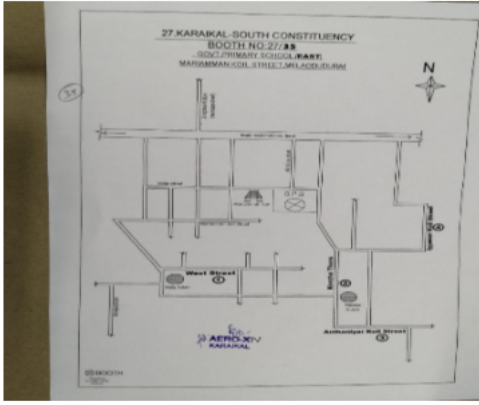

Nazri Naksha