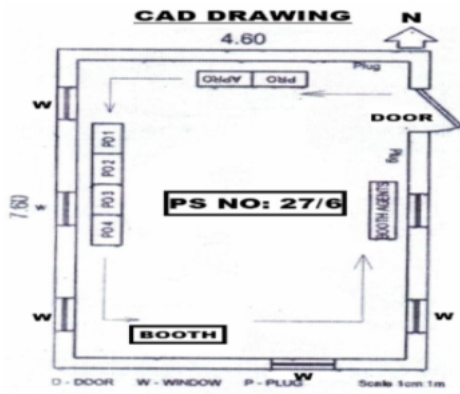

கையொப்பம்

Nazri Naksha

Google Map View

Polling Station Building Front View

Polling Station Front View

Cad View

Key MAP View

|  |            |   |            |  |            |
|--|------------|---|------------|--|------------|
| 1<br>பெயர் : மாலா<br>கணவர் பெயர்: கலியபெருமாள்<br>வீட்டு எண் : 1<br>வயது : 54 பாலினம் : பெண்<br>புகைப்படம் உள்ளது            | TNV0146563 | 2<br>பெயர் : வெங்கடேசன்<br>தந்தை பெயர்: பெத்தபெருமாள்<br>வீட்டு எண் : 1<br>வயது : 54 பாலினம் : ஆண்<br>புகைப்படம் உள்ளது                       | TNV0146555 | 3<br>பெயர் : காந்தி<br>கணவர் பெயர்: வெங்கடேசன்<br>வீட்டு எண் : 1<br>வயது : 48 பாலினம் : பெண்<br>புகைப்படம் உள்ளது      | CHD0176255 |
| 4<br>பெயர் : பிரான்சிஸ் சேவியர்<br>தந்தை பெயர்: ஜோசப்<br>வீட்டு எண் : 01<br>வயது : 44 பாலினம் : ஆண்<br>புகைப்படம் உள்ளது     | BSJ0225680 | 5<br>பெயர் : ஆன்னமேரி<br>கணவர் பெயர்: பிரான்சிஸ் சேவியர்<br>வீட்டு எண் : 01<br>வயது : 43 பாலினம் : பெண்<br>புகைப்படம் உள்ளது                  | KSQ0200907 | 6<br>பெயர் : பாஸ்கர்<br>தந்தை பெயர்: கலியபெருமாள்<br>வீட்டு எண் : 1<br>வயது : 43 பாலினம் : ஆண்<br>புகைப்படம் உள்ளது    | CHD0152355 |
| 7<br>பெயர் : சுஜிதா<br>கணவர் பெயர்: நாகராஜ்<br>வீட்டு எண் : 01<br>வயது : 38 பாலினம் : பெண்<br>புகைப்படம் உள்ளது              | BLW2548501 | 8<br>பெயர் : சரண்யா<br>கணவர் பெயர்: மணிகண்டன்<br>வீட்டு எண் : 1<br>வயது : 33 பாலினம் : பெண்<br>புகைப்படம் உள்ளது                              | TNV0258475 | 9<br>பெயர் : விஜயராணி<br>கணவர் பெயர்: மாரிமுத்து<br>வீட்டு எண் : 01/A<br>வயது : 53 பாலினம் : பெண்<br>புகைப்படம் உள்ளது | TNV0146548 |
| 10<br>பெயர் : மாரிமுத்து<br>தந்தை பெயர்: வேலாயுதம்<br>வீட்டு எண் : 02<br>வயது : 66 பாலினம் : ஆண்<br>புகைப்படம் உள்ளது        | TNV0146589 | 11<br>பெயர் : கஸ்தூரி<br>கணவர் பெயர்: மாரிமுத்து<br>வீட்டு எண் : 02<br>வயது : 61 பாலினம் : பெண்<br>புகைப்படம் உள்ளது                          | TNV0146597 | 12<br>பெயர் : மாரிமுத்து<br>தந்தை பெயர்: பக்கிரிசாமி<br>வீட்டு எண் : 2<br>வயது : 57 பாலினம் : ஆண்<br>புகைப்படம் உள்ளது | TNV0146613 |
| 13<br>பெயர் : கற்பகம்<br>கணவர் பெயர்: மாரிமுத்து<br>வீட்டு எண் : 2<br>வயது : 51 பாலினம் : பெண்<br>புகைப்படம் உள்ளது          | CHD0143578 | 14<br>பெயர் : நாகராஜ்<br>தந்தை பெயர்: பக்கிரிசாமி<br>வீட்டு எண் : 2<br>வயது : 46 பாலினம் : ஆண்<br>புகைப்படம் உள்ளது                           | CHD0224667 | 15<br>பெயர் : ரம்யா<br>தந்தை பெயர்: மாரிமுத்து<br>வீட்டு எண் : 02<br>வயது : 26 பாலினம் : பெண்<br>புகைப்படம் உள்ளது     | TNV0106351 |
| 16<br>பெயர் : கோகுலநாத்<br>தந்தை பெயர்: மாரிமுத்து<br>வீட்டு எண் : 2<br>வயது : 22 பாலினம் : ஆண்<br>புகைப்படம் உள்ளது         | TNV0240036 | 17<br>பெயர் : கோவிந்தம்மாள் என்கிற குப்பம்மாள்<br>தந்தை பெயர்: பக்கிரிசாமி<br>வீட்டு எண் : 3<br>வயது : 66 பாலினம் : பெண்<br>புகைப்படம் உள்ளது | TNV0146621 | 18<br>பெயர் : மாரியம்மாள்<br>கணவர் பெயர்: பரமசிவம்<br>வீட்டு எண் : 4<br>வயது : 50 பாலினம் : பெண்<br>புகைப்படம் உள்ளது  | CHD0225086 |
| 19<br>பெயர் : சாந்தி<br>கணவர் பெயர்: ஜெயக்குமார்<br>வீட்டு எண் : 04<br>வயது : 39 பாலினம் : பெண்<br>புகைப்படம் உள்ளது         | TNV0053645 | 20<br>பெயர் : ஜெகதீசன்<br>தந்தை பெயர்: பரமசிவம்<br>வீட்டு எண் : 4<br>வயது : 32 பாலினம் : ஆண்<br>புகைப்படம் உள்ளது                             | TNV0038364 | 21<br>பெயர் : ரவிந்திரன்<br>தந்தை பெயர்: முருகையன்<br>வீட்டு எண் : 05<br>வயது : 69 பாலினம் : ஆண்<br>புகைப்படம் உள்ளது  | TNV0146639 |
| 22<br>பெயர் : விமலா<br>கணவர் பெயர்: ரவிந்திரன்<br>வீட்டு எண் : 5<br>வயது : 56 பாலினம் : பெண்<br>புகைப்படம் உள்ளது            | TNV0146647 | 23<br>பெயர் : ரமேஷ்<br>தந்தை பெயர்: புலவர்<br>வீட்டு எண் : 5<br>வயது : 53 பாலினம் : ஆண்<br>புகைப்படம் உள்ளது                                  | CHD0225136 | 24<br>பெயர் : சந்திரலேகா<br>கணவர் பெயர்: வினோத்<br>வீட்டு எண் : 5<br>வயது : 21 பாலினம் : பெண்<br>புகைப்படம் உள்ளது     | TNV0265165 |
| 25<br>பெயர் : ரவிச்சந்திரன்<br>தந்தை பெயர்: பக்கிரிசாமி<br>வீட்டு எண் : 5/1<br>வயது : 58 பாலினம் : ஆண்<br>புகைப்படம் உள்ளது  | CHD0238766 | 26<br>பெயர் : அமுதா<br>கணவர் பெயர்: பன்னீர்செல்வம்<br>வீட்டு எண் : 06<br>வயது : 55 பாலினம் : பெண்<br>புகைப்படம் உள்ளது                        | TNV0146662 | 27<br>பெயர் : ஜேசுராஜ்<br>தந்தை பெயர்: ஜோசப்<br>வீட்டு எண் : 6<br>வயது : 43 பாலினம் : ஆண்<br>புகைப்படம் உள்ளது         | CHD0225151 |
| 28<br>பெயர் : லலிதா சங்கீர்த்தனா<br>கணவர் பெயர்: நீலமோகன்<br>வீட்டு எண் : 6<br>வயது : 41 பாலினம் : பெண்<br>புகைப்படம் உள்ளது | FGS4002622 | 29<br>பெயர் : கார்த்திகை<br>தந்தை பெயர்: பன்னீர்செல்வம்<br>வீட்டு எண் : 6<br>வயது : 41 பாலினம் : ஆண்<br>புகைப்படம் உள்ளது                     | CHD0146464 | 30<br>பெயர் : ராதிகா<br>கணவர் பெயர்: ஜேசுராஜ்<br>வீட்டு எண் : 06<br>வயது : 41 பாலினம் : பெண்<br>புகைப்படம் உள்ளது      | TNV0269522 |