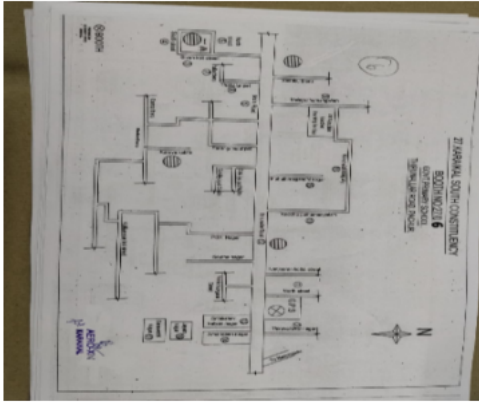

Nazri Naksha