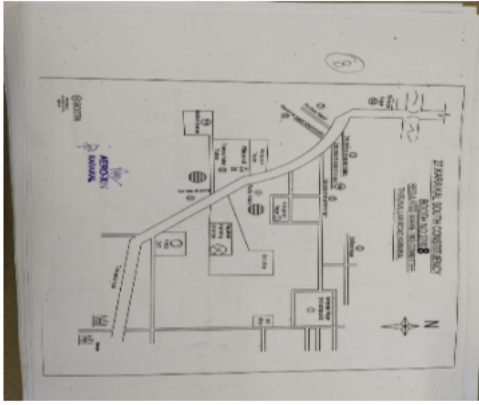

Nazri Naksha