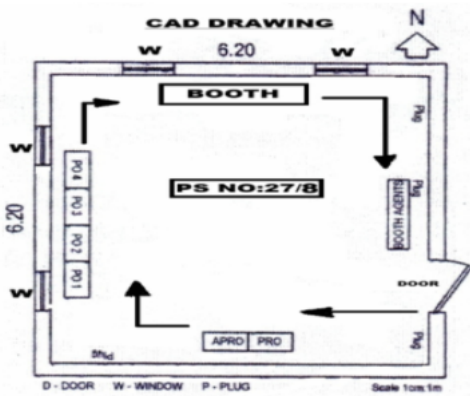

வாக்காளர் பதிவு அதிகாரியின்
கையொப்பம்

Nazri Naksha

Google Map View

Polling Station Building Front View

Polling Station Front View

Cad View

Key MAP View

| | | | | | | | | |
|--|------------|-------------------|--|------------|-------------------|--|------------|-------------------|
| 1 பெயர் : ஆறுமுகம் தந்தை பெயர்: பக்கிரிசாமி வீட்டு எண் : 1 வயது : 60 பாலினம் : ஆண் | KSQ0256800 | புகைப்படம் உள்ளது | 2 பெயர் : திலகம் கணவர் பெயர்: ஆறுமுகம் வீட்டு எண் : 1 வயது : 56 பாலினம் : பெண் | KSQ0254532 | புகைப்படம் உள்ளது | 3 பெயர் : சரளா கணவர் பெயர்: ஆனந்த் வீட்டு எண் : 1 வயது : 53 பாலினம் : பெண் | TNV0149153 | புகைப்படம் உள்ளது |
| 4 பெயர் : வசந்தராஜா தந்தை பெயர்: முனுசாமி (எ) ஆனந்த் வீட்டு எண் : 1 வயது : 36 பாலினம் : ஆண் | TNV0019083 | புகைப்படம் உள்ளது | 5 பெயர் : சுகுணா கணவர் பெயர்: வசந்தராஜன் வீட்டு எண் : 01 வயது : 33 பாலினம் : பெண் | SJU0028589 | புகைப்படம் உள்ளது | 6 பெயர் : யுவராஜினி தந்தை பெயர்: ஆனந்து என்கிற முனுசாமி வீட்டு எண் : 1 வயது : 24 பாலினம் : பெண் | TNV0220541 | புகைப்படம் உள்ளது |
| 7 பெயர் : அப்துல்அஜீஸ் தந்தை பெயர்: குருபாய் வீட்டு எண் : 2 வயது : 67 பாலினம் : ஆண் | TNV0149179 | புகைப்படம் உள்ளது | 8 பெயர் : உஷா கணவர் பெயர்: மாணிக்கம் வீட்டு எண் : 2 வயது : 65 பாலினம் : பெண் | TNV0149195 | புகைப்படம் உள்ளது | 9 பெயர் : தெளலத்திஷா கணவர் பெயர்: அப்துல்அஜீஸ் வீட்டு எண் : 2 வயது : 60 பாலினம் : பெண் | KSQ0277079 | புகைப்படம் உள்ளது |
| 10 பெயர் : அஜிமா கணவர் பெயர்: அபுபக்கர்சித்திக் வீட்டு எண் : 2 வயது : 39 பாலினம் : பெண் | KSQ0277103 | புகைப்படம் உள்ளது | 11 பெயர் : ஷாஜகான் தந்தை பெயர்: அப்துல்அஜீஸ் வீட்டு எண் : 2 வயது : 37 பாலினம் : ஆண் | KSQ0277129 | புகைப்படம் உள்ளது | 12 பெயர் : பிரேமா கணவர் பெயர்: அருண்மொழி வீட்டு எண் : 2 வயது : 35 பாலினம் : பெண் | URI0031435 | புகைப்படம் உள்ளது |
| 13 பெயர் : நார்நிசா கணவர் பெயர்: ஷாஜகான் வீட்டு எண் : 02 வயது : 35 பாலினம் : பெண் | TNV0080721 | புகைப்படம் உள்ளது | 14 பெயர் : காளிதாஸ் தந்தை பெயர்: மாணிக்கம் வீட்டு எண் : 3 வயது : 44 பாலினம் : ஆண் | KSQ0237867 | புகைப்படம் உள்ளது | 15 பெயர் : விஜயசங்கர் தந்தை பெயர்: முத்தையன் வீட்டு எண் : 3 வயது : 44 பாலினம் : ஆண் | TNV0038570 | புகைப்படம் உள்ளது |
| 16 பெயர் : அருண்மொழி தந்தை பெயர்: மாணிக்கம் வீட்டு எண் : 3 வயது : 39 பாலினம் : ஆண் | KSQ0242404 | புகைப்படம் உள்ளது | 17 பெயர் : சுகந்தி கணவர் பெயர்: விஜயசங்கர் வீட்டு எண் : 03 வயது : 36 பாலினம் : பெண் | TNV0097188 | புகைப்படம் உள்ளது | 18 பெயர் : நசிமா பாணு தந்தை பெயர்: சேக் தாலுது வீட்டு எண் : 03 வயது : 29 பாலினம் : பெண் | TNV0093351 | புகைப்படம் உள்ளது |
| 19 பெயர் : சகாயரோஸ்லின் என்கிற சாந்தி கணவர் பெயர்: செல்வராஜ் என்கிற சிவானந்தம் வீட்டு எண் : 4 வயது : 59 பாலினம் : பெண் | TNV0149203 | புகைப்படம் உள்ளது | 20 பெயர் : சிவக்குமார் தந்தை பெயர்: சுந்தரம்பிள்ளை வீட்டு எண் : 4 வயது : 53 பாலினம் : ஆண் | KSQ0288001 | புகைப்படம் உள்ளது | 21 பெயர் : தாமரைச்செல்வி கணவர் பெயர்: கணேசன் வீட்டு எண் : 4 வயது : 47 பாலினம் : பெண் | TNV0223990 | புகைப்படம் உள்ளது |
| 22 பெயர் : சித்ரா கணவர் பெயர்: சிவக்குமார் வீட்டு எண் : 4 வயது : 46 பாலினம் : பெண் | KSQ0288019 | புகைப்படம் உள்ளது | 23 பெயர் : ராஜ்குமார் தந்தை பெயர்: செல்வராஜ் (எ) சிவானந்தம் வீட்டு எண் : 4 வயது : 33 பாலினம் : ஆண் | TNV0026583 | புகைப்படம் உள்ளது | 24 பெயர் : கிருஷ்ணராஜ் தந்தை பெயர்: கணேசன் வீட்டு எண் : 4 வயது : 27 பாலினம் : ஆண் | TNV0220483 | புகைப்படம் உள்ளது |
| 25 பெயர் : சரவணன் தந்தை பெயர்: சிவக்குமார் வீட்டு எண் : 04 வயது : 24 பாலினம் : ஆண் | TNV0220129 | புகைப்படம் உள்ளது | 26 பெயர் : சாவித்திரி கணவர் பெயர்: முத்தையன் வீட்டு எண் : 5 வயது : 58 பாலினம் : பெண் | TNV0149237 | புகைப்படம் உள்ளது | 27 பெயர் : செய்யது சுல்தான் பீவி கணவர் பெயர்: அக்பர் வீட்டு எண் : 05 வயது : 55 பாலினம் : பெண் | TNV0149229 | புகைப்படம் உள்ளது |
| 28 பெயர் : ராஜலெட்சுமி தந்தை பெயர்: முத்தையன் வீட்டு எண் : 5 வயது : 39 பாலினம் : பெண் | TNV0026484 | புகைப்படம் உள்ளது | 29 பெயர் : ரோகினி ஆர் தாயார் பெயர்: ராஜலெட்சுமி வீட்டு எண் : 5 வயது : 20 பாலினம் : பெண் | TNV0263582 | புகைப்படம் உள்ளது | 30 பெயர் : செய்யது நிஷா தந்தை பெயர்: அபுபக்கர் சித்திக் வீட்டு எண் : 7,காமராஜ் நகர் வயது : 20 பாலினம் : பெண் | TNV0259366 | புகைப்படம் உள்ளது |