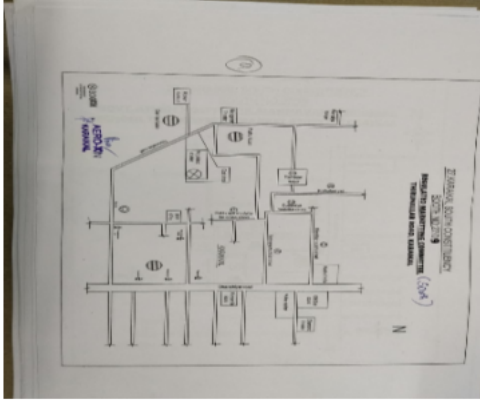

Nazri Naksha