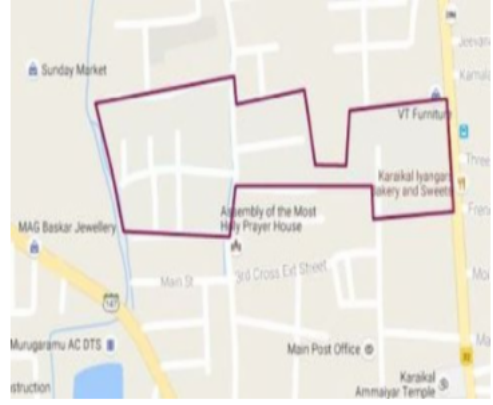

Google Map View