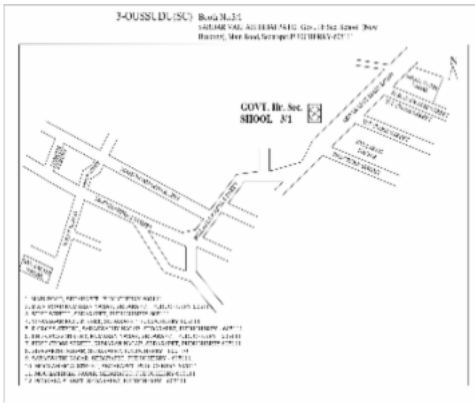

Nazri Naksha