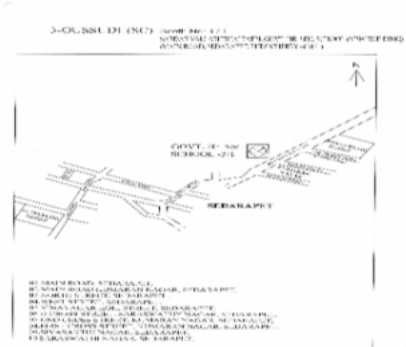

Key MAP View