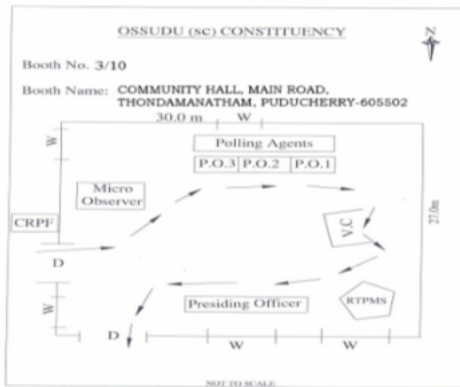

Cad View

Key MAP View