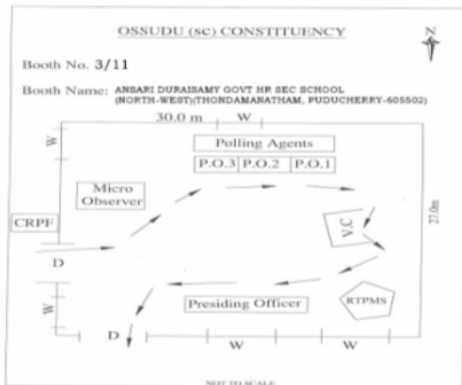

வாக்காளர் பதிவு அதிகாரியின்
கையொப்பம்

Nazri Naksha

Google Map View

Polling Station Building Front View

Polling Station Front View

Cad View

Key MAP View

1 பெயர் : வீரமுத்து தந்தை பெயர்: திருமால் வீட்டு எண் : 1 வயது : 57 பாலினம் : ஆண்	YSW0082396	புகைப்படம் உள்ளது	2 பெயர் : ஜெயா கணவர் பெயர்: வீரமுத்து வீட்டு எண் : 1 வயது : 52 பாலினம் : பெண்	YSW0194621	புகைப்படம் உள்ளது	3 பெயர் : சந்திரன் தந்தை பெயர்: அணுதாஸ் வீட்டு எண் : 1 வயது : 51 பாலினம் : ஆண்	YSW0194639	புகைப்படம் உள்ளது
4 பெயர் : லட்சுமி கணவர் பெயர்: சந்திரன் வீட்டு எண் : 1 வயது : 45 பாலினம் : பெண்	MVM0209643	புகைப்படம் உள்ளது	5 பெயர் : நதியா கணவர் பெயர்: கருணாநிதி வீட்டு எண் : 1 வயது : 38 பாலினம் : பெண்	YSW0038299	புகைப்படம் உள்ளது	6 பெயர் : ஜனனி தந்தை பெயர்: வீரமுத்து வீட்டு எண் : 01 வயது : 20 பாலினம் : பெண்	YSW0257030	புகைப்படம் உள்ளது
7 பெயர் : சூர்யன் தந்தை பெயர்: பெருமாள் வீட்டு எண் : 2 வயது : 55 பாலினம் : ஆண்	YSW0194654	புகைப்படம் உள்ளது	8 பெயர் : மகாலட்சுமி கணவர் பெயர்: வீரமணி வீட்டு எண் : 2 வயது : 42 பாலினம் : பெண்	YSW0006544	புகைப்படம் உள்ளது	9 பெயர் : பெருமாள் தந்தை பெயர்: இரிச்சன் வீட்டு எண் : 2A வயது : 75 பாலினம் : ஆண்	YSW0194662	புகைப்படம் உள்ளது
10 பெயர் : பூங்காவனம் கணவர் பெயர்: பெருமாள் வீட்டு எண் : 2A வயது : 65 பாலினம் : பெண்	YSW0194688	புகைப்படம் உள்ளது	11 பெயர் : அன்பரசன் தந்தை பெயர்: ஐயனார் வீட்டு எண் : 2A வயது : 50 பாலினம் : ஆண்	YSW0194696	புகைப்படம் உள்ளது	12 பெயர் : சந்தியா தந்தை பெயர்: சந்திரன் வீட்டு எண் : 3 வயது : 27 பாலினம் : பெண்	YSW0112037	புகைப்படம் உள்ளது
13 பெயர் : ராக்கி தந்தை பெயர்: சந்திரன் வீட்டு எண் : 3 வயது : 25 பாலினம் : ஆண்	YSW0113597	புகைப்படம் உள்ளது	14 பெயர் : ஹரிஷ் ராஜி தந்தை பெயர்: கோவிந்தராசு வீட்டு எண் : 4 வயது : 21 பாலினம் : ஆண்	YSW0264283	புகைப்படம் உள்ளது	15 பெயர் : பூஜா தந்தை பெயர்: கோவிந்தராசு வீட்டு எண் : 4 வயது : 19 பாலினம் : பெண்	YSW0264507	புகைப்படம் உள்ளது
16 பெயர் : ஐயனார் தந்தை பெயர்: குப்பன் வீட்டு எண் : 5 வயது : 65 பாலினம் : ஆண்	YSW0194712	புகைப்படம் உள்ளது	17 பெயர் : பூங்கொடி கணவர் பெயர்: ஐயனார் வீட்டு எண் : 5 வயது : 54 பாலினம் : பெண்	YSW0194720	புகைப்படம் உள்ளது	18 பெயர் : சிவராஜ் தந்தை பெயர்: அய்யனார் வீட்டு எண் : 5 வயது : 39 பாலினம் : ஆண்	MVM0256032	புகைப்படம் உள்ளது
19 பெயர் : சாந்தி கணவர் பெயர்: லாசர் வீட்டு எண் : 5-C வயது : 47 பாலினம் : பெண்	JQW0415422	புகைப்படம் உள்ளது	20 பெயர் : குப்பன்மாள் கணவர் பெயர்: அருணாசலம் வீட்டு எண் : 6 வயது : 60 பாலினம் : பெண்	YSW0194753	புகைப்படம் உள்ளது	21 பெயர் : பழனிசாமி தந்தை பெயர்: அருணாசலம் வீட்டு எண் : 6 வயது : 42 பாலினம் : ஆண்	MVM0172148	புகைப்படம் உள்ளது
22 பெயர் : தமிழ்செல்வி தந்தை பெயர்: மகாலிங்கம் வீட்டு எண் : 7 வயது : 58 பாலினம் : ஆண்	YSW0194803	புகைப்படம் உள்ளது	23 பெயர் : சரவணன் தந்தை பெயர்: துரைசாமி என்கிற அன்பழகன் வீட்டு எண் : 9 வயது : 48 பாலினம் : ஆண்	MVM0175984	புகைப்படம் உள்ளது	24 பெயர் : வசந்தி தந்தை பெயர்: துரைசாமி என்கிற அன்பழகன் வீட்டு எண் : 9 வயது : 42 பாலினம் : பெண்	MVM0192922	புகைப்படம் உள்ளது
25 பெயர் : பிரபு தந்தை பெயர்: துரைசாமி என்கிற அன்பழகன் வீட்டு எண் : 9 வயது : 40 பாலினம் : ஆண்	MVM0235747	புகைப்படம் உள்ளது	26 பெயர் : தீபா தந்தை பெயர்: துரைசாமி வீட்டு எண் : 09 வயது : 32 பாலினம் : பெண்	YSW0038380	புகைப்படம் உள்ளது	27 பெயர் : அனுசுமன் கணவர் பெயர்: பெருமாள் வீட்டு எண் : 11 வயது : 75 பாலினம் : பெண்	YSW0194910	புகைப்படம் உள்ளது
28 பெயர் : மண்டகுத்தான் தந்தை பெயர்: பெருமாள் வீட்டு எண் : 11A வயது : 55 பாலினம் : ஆண்	YSW0194936	புகைப்படம் உள்ளது	29 பெயர் : விசாலட்சுமி கணவர் பெயர்: மண்டகுத்தான் வீட்டு எண் : 11A வயது : 48 பாலினம் : பெண்	YSW0194944	புகைப்படம் உள்ளது	30 பெயர் : கண்ணன் தந்தை பெயர்: ஆறுமுகம் வீட்டு எண் : 12 வயது : 64 பாலினம் : ஆண்	YSW0194951	புகைப்படம் உள்ளது