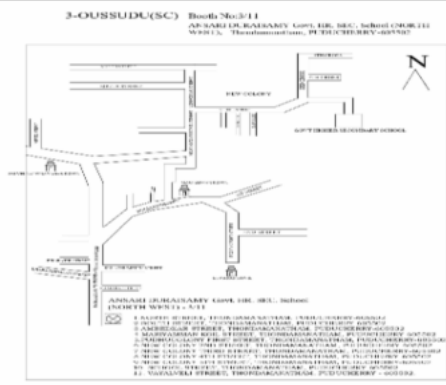

Nazri Naksha