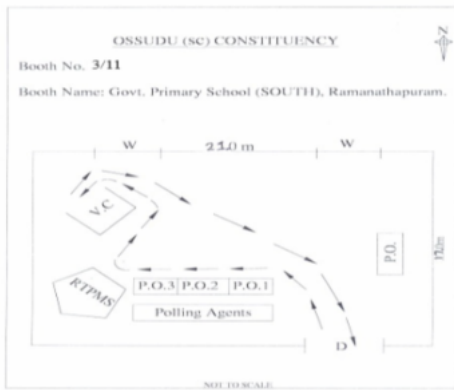

Google Map View

Polling Station Building Front View

Polling Station Front View

Cad View

Key MAP View

1 பெயர் : ஏழுமலை தந்தை பெயர்: ராமசாமி வீட்டு எண் : 1 வயது : 55 பாலினம் : ஆண்	YSW0205294	புகைப்படம் உள்ளது	2 பெயர் : விசாலாட்சி கணவர் பெயர்: ஏழுமலை வீட்டு எண் : 1 வயது : 44 பாலினம் : பெண்	MVM0171868	புகைப்படம் உள்ளது	3 பெயர் : ராஜகுமாரி கணவர் பெயர்: செல்வகுமார் வீட்டு எண் : 1 வயது : 40 பாலினம் : பெண்	YSW0059329	புகைப்படம் உள்ளது
4 பெயர் : சசிரேகா கணவர் பெயர்: ராஜேந்திரன் வீட்டு எண் : 1 வயது : 35 பாலினம் : பெண்	YSW0038695	புகைப்படம் உள்ளது	5 பெயர் : ராதா கணவர் பெயர்: கணேஷ் வீட்டு எண் : 1 வயது : 32 பாலினம் : பெண்	YSW0236943	புகைப்படம் உள்ளது	6 பெயர் : ராகுல் தந்தை பெயர்: செல்வமணி வீட்டு எண் : 1 வயது : 26 பாலினம் : ஆண்	YSW0107060	புகைப்படம் உள்ளது
7 பெயர் : திருமலை தந்தை பெயர்: அன்னவேல் வீட்டு எண் : 2 வயது : 42 பாலினம் : ஆண்	YSW0038570	புகைப்படம் உள்ளது	8 பெயர் : மணிமாறன் தந்தை பெயர்: மண்ணாங்கட்டி வீட்டு எண் : 2 வயது : 36 பாலினம் : ஆண்	YSW0001172	புகைப்படம் உள்ளது	9 பெயர் : குருபிரசாத் தந்தை பெயர்: அபிமன்னன் வீட்டு எண் : 2 வயது : 29 பாலினம் : ஆண்	YSW0078907	புகைப்படம் உள்ளது
10 பெயர் : ஹரிணி தந்தை பெயர்: அபிமன்னன் வீட்டு எண் : 2 வயது : 26 பாலினம் : பெண்	YSW0102715	புகைப்படம் உள்ளது	11 பெயர் : கனகா கணவர் பெயர்: நாராயணன் வீட்டு எண் : 3 வயது : 55 பாலினம் : பெண்	YSW0209312	புகைப்படம் உள்ளது	12 பெயர் : வேல்முருகன் தந்தை பெயர்: நாராயணன் வீட்டு எண் : 3 வயது : 36 பாலினம் : ஆண்	YSW0001180	புகைப்படம் உள்ளது
13 பெயர் : மாரிமுத்து தந்தை பெயர்: தேவர் வீட்டு எண் : 03 வயது : 35 பாலினம் : ஆண்	YSW0015529	புகைப்படம் உள்ளது	14 பெயர் : மருதவள்ளி கணவர் பெயர்: நேதாஜி வீட்டு எண் : 3 வயது : 35 பாலினம் : பெண்	YSW0059295	புகைப்படம் உள்ளது	15 பெயர் : சத்யா கணவர் பெயர்: வேல்முருகன் வீட்டு எண் : 3 வயது : 34 பாலினம் : பெண்	YSW0015701	புகைப்படம் உள்ளது
16 பெயர் : ஹானஸ்ட்ராஜ் தந்தை பெயர்: ஆனந்து வீட்டு எண் : 4 வயது : 30 பாலினம் : ஆண்	YSW0059261	புகைப்படம் உள்ளது	17 பெயர் : பாலமுருகன் தந்தை பெயர்: ஆனந்து வீட்டு எண் : 4 வயது : 28 பாலினம் : ஆண்	YSW0082602	புகைப்படம் உள்ளது	18 பெயர் : திவ்யா கணவர் பெயர்: பாலமுருகன் வீட்டு எண் : 4 வயது : 28 பாலினம் : பெண்	YSW0082685	புகைப்படம் உள்ளது
19 பெயர் : சிந்து தந்தை பெயர்: முருகன் வீட்டு எண் : 4 வயது : 21 பாலினம் : பெண்	YSW0244897	புகைப்படம் உள்ளது	20 பெயர் : நாகராஜ் தந்தை பெயர்: பச்சைமுத்து வீட்டு எண் : 5 வயது : 70 பாலினம் : ஆண்	YSW0209320	புகைப்படம் உள்ளது	21 பெயர் : அஞ்சலிதேவி கணவர் பெயர்: நாகராஜ் வீட்டு எண் : 5 வயது : 59 பாலினம் : பெண்	YSW0209338	புகைப்படம் உள்ளது
22 பெயர் : காத்தலிங்கம் தந்தை பெயர்: மண்ணாங்கட்டி வீட்டு எண் : 5 வயது : 39 பாலினம் : ஆண்	MVM0246561	புகைப்படம் உள்ளது	23 பெயர் : சுகுணா கணவர் பெயர்: காத்தலிங்கம் வீட்டு எண் : 5 வயது : 36 பாலினம் : பெண்	YSW0038505	புகைப்படம் உள்ளது	24 பெயர் : ரமேஷ் தந்தை பெயர்: முருகேசன் வீட்டு எண் : 5 வயது : 35 பாலினம் : ஆண்	YSW0005553	புகைப்படம் உள்ளது
25 பெயர் : வள்ளி கணவர் பெயர்: ரமேஷ் வீட்டு எண் : 5 வயது : 27 பாலினம் : பெண்	YSW0103481	புகைப்படம் உள்ளது	26 பெயர் : தேவிகா தந்தை பெயர்: நாகராஜன் வீட்டு எண் : 5 வயது : 26 பாலினம் : பெண்	YSW0105924	புகைப்படம் உள்ளது	27 பெயர் : மஞ்சு தந்தை பெயர்: நாராயணன் வீட்டு எண் : 5 வயது : 22 பாலினம் : பெண்	YSW0247676	புகைப்படம் உள்ளது
28 பெயர் : மோகன் தந்தை பெயர்: தேவர் வீட்டு எண் : 6 வயது : 39 பாலினம் : ஆண்	MVM0246462	புகைப்படம் உள்ளது	29 பெயர் : வேல்விழி தந்தை பெயர்: நாராயணன் வீட்டு எண் : 6 வயது : 39 பாலினம் : பெண்	MVM0255372	புகைப்படம் உள்ளது	30 பெயர் : பாரதிராஜா தந்தை பெயர்: சத்தியசீலன் வீட்டு எண் : 6 வயது : 37 பாலினம் : ஆண்	MVM0266411	புகைப்படம் உள்ளது