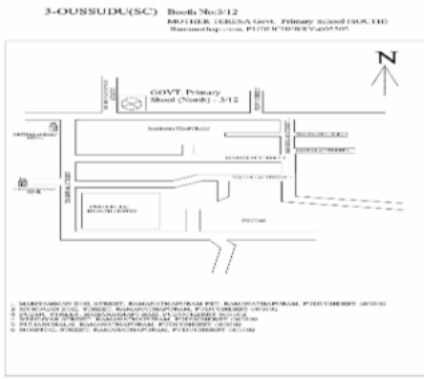

Nazri Naksha