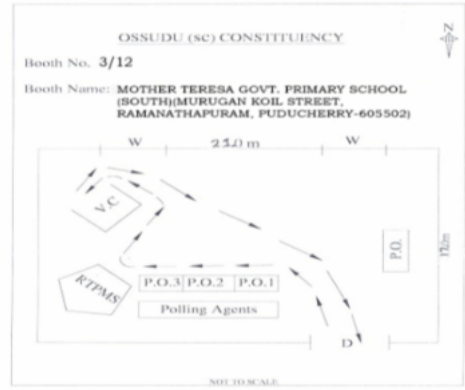

Google Map View