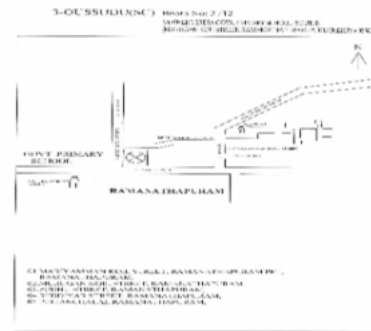

Google Map View

Polling Station Building Front View

Polling Station Front View

Cad View

Key MAP View

1 பெயர் : ஏழுமலை தந்தை பெயர்: ராமசாமி வீட்டு எண் : 1 வயது : 55 பாலினம் : ஆண்	YSW0205294	புகைப்படம் உள்ளது	2 பெயர் : விசாலாட்சி கணவர் பெயர்: ஏழுமலை வீட்டு எண் : 1 வயது : 44 பாலினம் : பெண்	MVM0171868	புகைப்படம் உள்ளது	3 பெயர் : ராஜகுமாரி கணவர் பெயர்: செல்வகுமார் வீட்டு எண் : 1 வயது : 40 பாலினம் : பெண்	YSW0059329	புகைப்படம் உள்ளது
4 பெயர் : சசிரேகா கணவர் பெயர்: ராஜேந்திரன் வீட்டு எண் : 1 வயது : 35 பாலினம் : பெண்	YSW0038695	புகைப்படம் உள்ளது	5 பெயர் : ராதா கணவர் பெயர்: கணேஷ் வீட்டு எண் : 1 வயது : 32 பாலினம் : பெண்	YSW0236943	புகைப்படம் உள்ளது	6 பெயர் : ராகுல் தந்தை பெயர்: செல்வமணி வீட்டு எண் : 1 வயது : 26 பாலினம் : ஆண்	YSW0107060	புகைப்படம் உள்ளது
7 பெயர் : திருமலை தந்தை பெயர்: அன்னவேல் வீட்டு எண் : 2 வயது : 42 பாலினம் : ஆண்	YSW0038570	புகைப்படம் உள்ளது	8 பெயர் : மணிமாறன் தந்தை பெயர்: மண்ணாங்கட்டி வீட்டு எண் : 2 வயது : 36 பாலினம் : ஆண்	YSW0001172	புகைப்படம் உள்ளது	9 பெயர் : குருபிரசாத் தந்தை பெயர்: அபிமன்னன் வீட்டு எண் : 2 வயது : 29 பாலினம் : ஆண்	YSW0078907	புகைப்படம் உள்ளது
10 பெயர் : ஹரிணி தந்தை பெயர்: அபிமன்னன் வீட்டு எண் : 2 வயது : 26 பாலினம் : பெண்	YSW0102715	புகைப்படம் உள்ளது	11 பெயர் : கனகா கணவர் பெயர்: நாராயணன் வீட்டு எண் : 3 வயது : 55 பாலினம் : பெண்	YSW0209312	புகைப்படம் உள்ளது	12 பெயர் : வேல்முருகன் தந்தை பெயர்: நாராயணன் வீட்டு எண் : 3 வயது : 36 பாலினம் : ஆண்	YSW0001180	புகைப்படம் உள்ளது
13 பெயர் : மாரிமுத்து தந்தை பெயர்: தேவர் வீட்டு எண் : 03 வயது : 35 பாலினம் : ஆண்	YSW0015529	புகைப்படம் உள்ளது	14 பெயர் : மருதவள்ளி கணவர் பெயர்: நேதாஜி வீட்டு எண் : 3 வயது : 35 பாலினம் : பெண்	YSW0059295	புகைப்படம் உள்ளது	15 பெயர் : சத்யா கணவர் பெயர்: வேல்முருகன் வீட்டு எண் : 3 வயது : 34 பாலினம் : பெண்	YSW0015701	புகைப்படம் உள்ளது
16 பெயர் : ஹானஸ்ட்ராஜ் தந்தை பெயர்: ஆனந்து வீட்டு எண் : 4 வயது : 30 பாலினம் : ஆண்	YSW0059261	புகைப்படம் உள்ளது	17 பெயர் : பாலமுருகன் தந்தை பெயர்: ஆனந்து வீட்டு எண் : 4 வயது : 28 பாலினம் : ஆண்	YSW0082602	புகைப்படம் உள்ளது	18 பெயர் : திவ்யா கணவர் பெயர்: பாலமுருகன் வீட்டு எண் : 4 வயது : 28 பாலினம் : பெண்	YSW0082685	புகைப்படம் உள்ளது
19 பெயர் : சிந்து தந்தை பெயர்: முருகன் வீட்டு எண் : 4 வயது : 21 பாலினம் : பெண்	YSW0244897	புகைப்படம் உள்ளது	20 பெயர் : நாகராஜ் தந்தை பெயர்: பச்சைமுத்து வீட்டு எண் : 5 வயது : 70 பாலினம் : ஆண்	YSW0209320	புகைப்படம் உள்ளது	21 பெயர் : அஞ்சலிதேவி கணவர் பெயர்: நாகராஜ் வீட்டு எண் : 5 வயது : 59 பாலினம் : பெண்	YSW0209338	புகைப்படம் உள்ளது
22 பெயர் : காத்தலிங்கம் தந்தை பெயர்: மண்ணாங்கட்டி வீட்டு எண் : 5 வயது : 39 பாலினம் : ஆண்	MVM0246561	புகைப்படம் உள்ளது	23 பெயர் : சுகுணா கணவர் பெயர்: காத்தலிங்கம் வீட்டு எண் : 5 வயது : 36 பாலினம் : பெண்	YSW0038505	புகைப்படம் உள்ளது	24 பெயர் : ரமேஷ் தந்தை பெயர்: முருகேசன் வீட்டு எண் : 5 வயது : 35 பாலினம் : ஆண்	YSW0005553	புகைப்படம் உள்ளது
25 பெயர் : வள்ளி கணவர் பெயர்: ரமேஷ் வீட்டு எண் : 5 வயது : 27 பாலினம் : பெண்	YSW0103481	புகைப்படம் உள்ளது	26 பெயர் : தேவிகா தந்தை பெயர்: நாகராஜன் வீட்டு எண் : 5 வயது : 26 பாலினம் : பெண்	YSW0105924	புகைப்படம் உள்ளது	27 பெயர் : மஞ்சு தந்தை பெயர்: நாராயணன் வீட்டு எண் : 5 வயது : 22 பாலினம் : பெண்	YSW0247676	புகைப்படம் உள்ளது
28 பெயர் : மோகன் தந்தை பெயர்: தேவர் வீட்டு எண் : 6 வயது : 39 பாலினம் : ஆண்	MVM0246462	புகைப்படம் உள்ளது	29 பெயர் : வேல்விழி தந்தை பெயர்: நாராயணன் வீட்டு எண் : 6 வயது : 39 பாலினம் : பெண்	MVM0255372	புகைப்படம் உள்ளது	30 பெயர் : பாரதிராஜா தந்தை பெயர்: சத்தியசீலன் வீட்டு எண் : 6 வயது : 37 பாலினம் : ஆண்	MVM0266411	புகைப்படம் உள்ளது