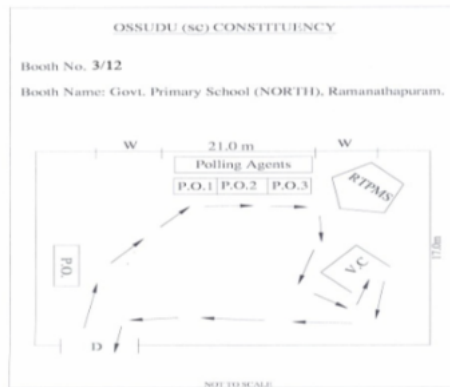

வாக்காளர் பதிவு அதிகாரியின்
கையொப்பம்

Nazri Naksha

Google Map View

Polling Station Building Front View

Polling Station Front View

Cad View

Key MAP View

1 பெயர் : கிருஷ்ணன் தந்தை பெயர்: மதுகுதனன் வீட்டு எண் : 1 வயது : 33 பாலினம் : ஆண்	YSW0030338	புகைப்படம் உள்ளது	2 பெயர் : சீத்தாராமன் தந்தை பெயர்: பாவடைசாமி வீட்டு எண் : 1 வயது : 30 பாலினம் : ஆண்	YSW0059683	புகைப்படம் உள்ளது	3 பெயர் : ராஜேஷ்குமார் தந்தை பெயர்: பாவாடைசாமி வீட்டு எண் : 1 வயது : 28 பாலினம் : ஆண்	YSW0083121	புகைப்படம் உள்ளது
4 பெயர் : கார்த்திகேயன் தந்தை பெயர்: நீலா வீட்டு எண் : 1 வயது : 27 பாலினம் : ஆண்	YSW0092353	புகைப்படம் உள்ளது	# 5 பெயர் : புவனேஸ்வரி தந்தை பெயர்: ஜெயச்சந்திரன் வீட்டு எண் : 1 வயது : 26 பாலினம் : பெண்	IKU0959684	புகைப்படம் உள்ளது	6 பெயர் : மோனிஷா தந்தை பெயர்: சிவசுப்ரமணியன் வீட்டு எண் : 1 வயது : 23 பாலினம் : பெண்	YSW0230227	புகைப்படம் உள்ளது
7 பெயர் : சுப்பரமணியன் தந்தை பெயர்: வைத்திபிள்ளை வீட்டு எண் : 2 வயது : 63 பாலினம் : ஆண்	YSW0202069	புகைப்படம் உள்ளது	8 பெயர் : அம்புஜம் கணவர் பெயர்: சுப்பரமணியன் வீட்டு எண் : 2 வயது : 62 பாலினம் : பெண்	YSW0213355	புகைப்படம் உள்ளது	9 பெயர் : லட்சுமி கணவர் பெயர்: சேகர் வீட்டு எண் : 02 வயது : 39 பாலினம் : பெண்	YSW0016634	புகைப்படம் உள்ளது
10 பெயர் : உமாராணி தந்தை பெயர்: சுப்ரமணியன் வீட்டு எண் : 2 வயது : 35 பாலினம் : பெண்	YSW0008334	புகைப்படம் உள்ளது	11 பெயர் : பிரபு தந்தை பெயர்: ஏழுமலை வீட்டு எண் : 2 வயது : 30 பாலினம் : ஆண்	YSW0059634	புகைப்படம் உள்ளது	12 பெயர் : பிரகாஷ் தந்தை பெயர்: ஏழுமலை வீட்டு எண் : 2 வயது : 26 பாலினம் : ஆண்	YSW0102772	புகைப்படம் உள்ளது
13 பெயர் : அருள்மொழி தந்தை பெயர்: ஆதிமூலம் வீட்டு எண் : 2 வயது : 22 பாலினம் : பெண்	YSW0237057	புகைப்படம் உள்ளது	14 பெயர் : அருள் ஜோதி தந்தை பெயர்: ஆதிமூலம் வீட்டு எண் : 2 வயது : 20 பாலினம் : பெண்	YSW0248385	புகைப்படம் உள்ளது	15 பெயர் : லட்சுமி கணவர் பெயர்: பரசுராமன் வீட்டு எண் : 3 வயது : 58 பாலினம் : பெண்	YSW0202028	புகைப்படம் உள்ளது
16 பெயர் : புவனேஸ்வரன் தந்தை பெயர்: துரைக்கண்ணு வீட்டு எண் : 3 வயது : 52 பாலினம் : ஆண்	RHR0459800	புகைப்படம் உள்ளது	17 பெயர் : தேவகி கணவர் பெயர்: புவனேஸ்வரன் வீட்டு எண் : 3 வயது : 37 பாலினம் : பெண்	YSW0059832	புகைப்படம் உள்ளது	18 பெயர் : மீனாட்சி தந்தை பெயர்: வீரமணி வீட்டு எண் : 3 வயது : 29 பாலினம் : பெண்	YSW0076646	புகைப்படம் உள்ளது
19 பெயர் : பூரணி தந்தை பெயர்: வீரமணி வீட்டு எண் : 3 வயது : 27 பாலினம் : பெண்	YSW0092312	புகைப்படம் உள்ளது	20 பெயர் : அசோத்தமன் தந்தை பெயர்: அரிகிருஷ்ணன் வீட்டு எண் : 4 வயது : 56 பாலினம் : ஆண்	YSW0201988	புகைப்படம் உள்ளது	21 பெயர் : செங்கேணி கணவர் பெயர்: அசோத்தமன் வீட்டு எண் : 4 வயது : 50 பாலினம் : பெண்	YSW0201954	புகைப்படம் உள்ளது
22 பெயர் : குமார் தந்தை பெயர்: சீனுவாசன் வீட்டு எண் : 5 வயது : 57 பாலினம் : ஆண்	YSW0201947	புகைப்படம் உள்ளது	23 பெயர் : பூங்காவனம் கணவர் பெயர்: குமார் வீட்டு எண் : 5 வயது : 55 பாலினம் : பெண்	YSW0201905	புகைப்படம் உள்ளது	24 பெயர் : சந்திரா கணவர் பெயர்: பெருமாள் வீட்டு எண் : 5 வயது : 50 பாலினம் : பெண்	MVM0193169	புகைப்படம் உள்ளது
25 பெயர் : ஜெகதீசன் தந்தை பெயர்: ஆறுமுகம் வீட்டு எண் : 5 வயது : 46 பாலினம் : ஆண்	MVM0170464	புகைப்படம் உள்ளது	26 பெயர் : கோமதி கணவர் பெயர்: ஜெகதீசன் வீட்டு எண் : 5 வயது : 43 பாலினம் : பெண்	MVM0217240	புகைப்படம் உள்ளது	27 பெயர் : ராஜசேகரன் தந்தை பெயர்: சீத்தாராமன் வீட்டு எண் : 5 வயது : 41 பாலினம் : ஆண்	MVM0233536	புகைப்படம் உள்ளது
28 பெயர் : மோகன் தந்தை பெயர்: ஆறுமுகம் வீட்டு எண் : 5 வயது : 39 பாலினம் : ஆண்	JZL0248310	புகைப்படம் உள்ளது	29 பெயர் : கலைவாணி கணவர் பெயர்: ராஜசேகரன் வீட்டு எண் : 5 வயது : 35 பாலினம் : பெண்	YSW0102756	புகைப்படம் உள்ளது	30 பெயர் : புனிதவதி பத்மநாபன் கணவர் பெயர்: பத்மநாபன் வீட்டு எண் : 5 வயது : 34 பாலினம் : பெண்	YSW0209965	புகைப்படம் உள்ளது