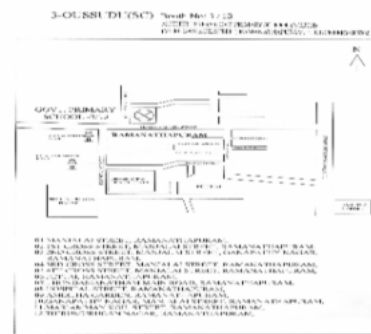

வாக்காளர் பதிவு அதிகாரியின்
கையொப்பம்

Nazri Naksha

Google Map View

Polling Station Building Front View

Polling Station Front View

Cad View

Key MAP View

1 பெயர் : கிருஷ்ணன் தந்தை பெயர்: மதுகுதனன் வீட்டு எண் : 1 வயது : 33 பாலினம் : ஆண்	YSW0030338	புகைப்படம் உள்ளது	2 பெயர் : சீத்தாராமன் தந்தை பெயர்: பாவடைசாமி வீட்டு எண் : 1 வயது : 30 பாலினம் : ஆண்	YSW0059683	புகைப்படம் உள்ளது	3 பெயர் : ராஜேஷ்குமார் தந்தை பெயர்: பாவாடைசாமி வீட்டு எண் : 1 வயது : 28 பாலினம் : ஆண்	YSW0083121	புகைப்படம் உள்ளது
4 பெயர் : கார்த்திகேயன் தந்தை பெயர்: நீலா வீட்டு எண் : 1 வயது : 27 பாலினம் : ஆண்	YSW0092353	புகைப்படம் உள்ளது	# 5 பெயர் : புவனேஸ்வரி தந்தை பெயர்: ஜெயச்சந்திரன் வீட்டு எண் : 1 வயது : 26 பாலினம் : பெண்	IKU0959684	புகைப்படம் உள்ளது	6 பெயர் : மோனிஷா தந்தை பெயர்: சிவசுப்ரமணியன் வீட்டு எண் : 1 வயது : 23 பாலினம் : பெண்	YSW0230227	புகைப்படம் உள்ளது
7 பெயர் : சுப்பரமணியன் தந்தை பெயர்: வைத்திபிள்ளை வீட்டு எண் : 2 வயது : 63 பாலினம் : ஆண்	YSW0202069	புகைப்படம் உள்ளது	8 பெயர் : அம்புஜம் கணவர் பெயர்: சுப்பரமணியன் வீட்டு எண் : 2 வயது : 62 பாலினம் : பெண்	YSW0213355	புகைப்படம் உள்ளது	9 பெயர் : லட்சுமி கணவர் பெயர்: சேகர் வீட்டு எண் : 02 வயது : 39 பாலினம் : பெண்	YSW0016634	புகைப்படம் உள்ளது
10 பெயர் : உமாராணி தந்தை பெயர்: சுப்ரமணியன் வீட்டு எண் : 2 வயது : 35 பாலினம் : பெண்	YSW0008334	புகைப்படம் உள்ளது	11 பெயர் : பிரபு தந்தை பெயர்: ஏழுமலை வீட்டு எண் : 2 வயது : 30 பாலினம் : ஆண்	YSW0059634	புகைப்படம் உள்ளது	12 பெயர் : பிரகாஷ் தந்தை பெயர்: ஏழுமலை வீட்டு எண் : 2 வயது : 26 பாலினம் : ஆண்	YSW0102772	புகைப்படம் உள்ளது
13 பெயர் : அருள்மொழி தந்தை பெயர்: ஆதிமூலம் வீட்டு எண் : 2 வயது : 22 பாலினம் : பெண்	YSW0237057	புகைப்படம் உள்ளது	14 பெயர் : அருள் ஜோதி தந்தை பெயர்: ஆதிமூலம் வீட்டு எண் : 2 வயது : 20 பாலினம் : பெண்	YSW0248385	புகைப்படம் உள்ளது	15 பெயர் : லட்சுமி கணவர் பெயர்: பரசுராமன் வீட்டு எண் : 3 வயது : 58 பாலினம் : பெண்	YSW0202028	புகைப்படம் உள்ளது
16 பெயர் : புவனேஸ்வரன் தந்தை பெயர்: துரைக்கண்ணு வீட்டு எண் : 3 வயது : 52 பாலினம் : ஆண்	RHR0459800	புகைப்படம் உள்ளது	17 பெயர் : தேவகி கணவர் பெயர்: புவனேஸ்வரன் வீட்டு எண் : 3 வயது : 37 பாலினம் : பெண்	YSW0059832	புகைப்படம் உள்ளது	18 பெயர் : மீனாட்சி தந்தை பெயர்: வீரமணி வீட்டு எண் : 3 வயது : 29 பாலினம் : பெண்	YSW0076646	புகைப்படம் உள்ளது
19 பெயர் : பூரணி தந்தை பெயர்: வீரமணி வீட்டு எண் : 3 வயது : 27 பாலினம் : பெண்	YSW0092312	புகைப்படம் உள்ளது	20 பெயர் : அசோத்தமன் தந்தை பெயர்: அரிகிருஷ்ணன் வீட்டு எண் : 4 வயது : 56 பாலினம் : ஆண்	YSW0201988	புகைப்படம் உள்ளது	21 பெயர் : செங்கேணி கணவர் பெயர்: அசோத்தமன் வீட்டு எண் : 4 வயது : 50 பாலினம் : பெண்	YSW0201954	புகைப்படம் உள்ளது
22 பெயர் : குமார் தந்தை பெயர்: சீனுவாசன் வீட்டு எண் : 5 வயது : 57 பாலினம் : ஆண்	YSW0201947	புகைப்படம் உள்ளது	23 பெயர் : பூங்காவனம் கணவர் பெயர்: குமார் வீட்டு எண் : 5 வயது : 55 பாலினம் : பெண்	YSW0201905	புகைப்படம் உள்ளது	24 பெயர் : சந்திரா கணவர் பெயர்: பெருமாள் வீட்டு எண் : 5 வயது : 50 பாலினம் : பெண்	MVM0193169	புகைப்படம் உள்ளது
25 பெயர் : ஜெகதீசன் தந்தை பெயர்: ஆறுமுகம் வீட்டு எண் : 5 வயது : 46 பாலினம் : ஆண்	MVM0170464	புகைப்படம் உள்ளது	26 பெயர் : கோமதி கணவர் பெயர்: ஜெகதீசன் வீட்டு எண் : 5 வயது : 43 பாலினம் : பெண்	MVM0217240	புகைப்படம் உள்ளது	27 பெயர் : ராஜசேகரன் தந்தை பெயர்: சீத்தாராமன் வீட்டு எண் : 5 வயது : 41 பாலினம் : ஆண்	MVM0233536	புகைப்படம் உள்ளது
28 பெயர் : மோகன் தந்தை பெயர்: ஆறுமுகம் வீட்டு எண் : 5 வயது : 39 பாலினம் : ஆண்	JZL0248310	புகைப்படம் உள்ளது	29 பெயர் : கலைவாணி கணவர் பெயர்: ராஜசேகரன் வீட்டு எண் : 5 வயது : 35 பாலினம் : பெண்	YSW0102756	புகைப்படம் உள்ளது	30 பெயர் : புனிதவதி பத்மநாபன் கணவர் பெயர்: பத்மநாபன் வீட்டு எண் : 5 வயது : 34 பாலினம் : பெண்	YSW0209965	புகைப்படம் உள்ளது