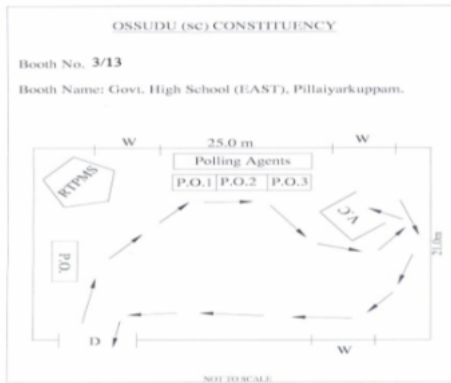

வாக்காளர் பதிவு அதிகாரியின்
கையொப்பம்

Nazri Naksha

Google Map View

Polling Station Building Front View

Polling Station Front View

Cad View

Key MAP View

<p>1 YSW0204453</p> <p>பெயர் : சுப்ராபானர்ஜி கணவர் பெயர்: உமாபாதர்பானர்ஜி வீட்டு எண் : 1 வயது : 72 பாலினம் : பெண்</p> <p>புகைப்படம் உள்ளது</p>	<p>2 IUM0020016</p> <p>பெயர் : ஷிகா குப்தா தந்தை பெயர்: ஊமாபாடா வீட்டு எண் : 1/2 வயது : 69 பாலினம் : பெண்</p> <p>புகைப்படம் உள்ளது</p>	<p>3 YSW0205583</p> <p>பெயர் : குளோரிபால் தந்தை பெயர்: மணிந்திரபால் வீட்டு எண் : 1/2 வயது : 53 பாலினம் : பெண்</p> <p>புகைப்படம் உள்ளது</p>
<p>4 YSW0250720</p> <p>பெயர் : பிரதிப் குமார் பானர்ஜி பாதுகாவலர்: குளோரிபால் வீட்டு எண் : 1/2 வயது : 29 பாலினம் : ஆண்</p> <p>புகைப்படம் உள்ளது</p>	<p>5 YSW0255778</p> <p>பெயர் : வினோதினி தந்தை பெயர்: மாதவன் வீட்டு எண் : 4 வயது : 20 பாலினம் : பெண்</p> <p>புகைப்படம் உள்ளது</p>	<p>6 YSW0219261</p> <p>பெயர் : ஆதிநாராயணன் தந்தை பெயர்: பெருமாள் வீட்டு எண் : - வயது : 61 பாலினம் : ஆண்</p> <p>புகைப்படம் உள்ளது</p>