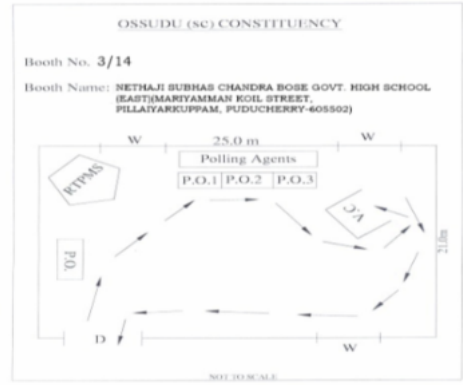

வாக்காளர் பதிவு அதிகாரியின்
கையொப்பம்

Nazri Naksha

Google Map View

Polling Station Building Front View

Polling Station Front View

Cad View

Key MAP View

<p>1 YSW0204453</p> <p>பெயர் : சுப்ராபானர்ஜி கணவர் பெயர்: உமாபாதர்பானர்ஜி வீட்டு எண் : 1 வயது : 72 பாலினம் : பெண்</p> <p>புகைப்படம் உள்ளது</p>	<p>2 IUM0020016</p> <p>பெயர் : ஷிகா குப்தா தந்தை பெயர்: ஊமாபாடா வீட்டு எண் : 1/2 வயது : 69 பாலினம் : பெண்</p> <p>புகைப்படம் உள்ளது</p>	<p>3 YSW0205583</p> <p>பெயர் : குளோரிபால் தந்தை பெயர்: மணிந்திரபால் வீட்டு எண் : 1/2 வயது : 53 பாலினம் : பெண்</p> <p>புகைப்படம் உள்ளது</p>
<p>4 YSW0250720</p> <p>பெயர் : பிரதிப் குமார் பானர்ஜி பாதுகாவலர்: குளோரிபால் வீட்டு எண் : 1/2 வயது : 29 பாலினம் : ஆண்</p> <p>புகைப்படம் உள்ளது</p>	<p>5 YSW0255778</p> <p>பெயர் : வினோதினி தந்தை பெயர்: மாதவன் வீட்டு எண் : 4 வயது : 20 பாலினம் : பெண்</p> <p>புகைப்படம் உள்ளது</p>	<p>6 YSW0219261</p> <p>பெயர் : ஆதிநாராயணன் தந்தை பெயர்: பெருமாள் வீட்டு எண் : - வயது : 61 பாலினம் : ஆண்</p> <p>புகைப்படம் உள்ளது</p>