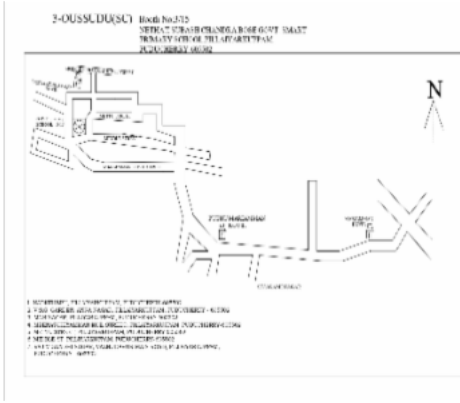

Nazri Naksha