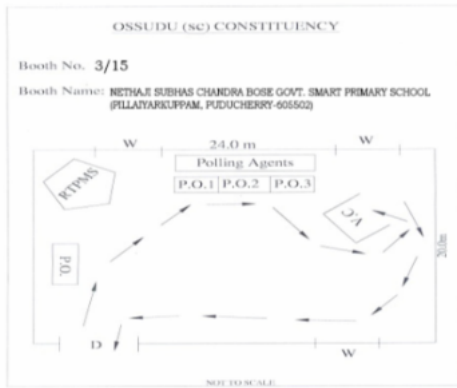

வாக்காளர் பதிவு அதிகாரியின்
கையொப்பம்

Nazri Naksha

Google Map View

Polling Station Building Front View

Polling Station Front View

Cad View

Key MAP View

1 பெயர் : கலிவரதன் தந்தை பெயர்: கலியபெருமாள் வீட்டு எண் : 1 வயது : 32 பாலினம் : ஆண்	YSW0039412	புகைப்படம் உள்ளது	2 பெயர் : சுந்தர் தந்தை பெயர்: அர்ஜுனன் வீட்டு எண் : 4 வயது : 29 பாலினம் : ஆண்	YSW0076323	புகைப்படம் உள்ளது	3 பெயர் : சுகுமார் தந்தை பெயர்: அர்ஜுனன் வீட்டு எண் : 4 வயது : 27 பாலினம் : ஆண்	YSW0098277	புகைப்படம் உள்ளது
4 பெயர் : மலர்விழி கணவர் பெயர்: திருவரசன் வீட்டு எண் : 5 வயது : 32 பாலினம் : பெண்	YSW0061010	புகைப்படம் உள்ளது	5 பெயர் : சரண்யா தந்தை பெயர்: மாரிமுத்து வீட்டு எண் : 9 வயது : 36 பாலினம் : பெண்	YSW0011056	புகைப்படம் உள்ளது	6 பெயர் : விஜயலட்சுமி கணவர் பெயர்: ஆறுமுகம் வீட்டு எண் : 9/A வயது : 50 பாலினம் : பெண்	YSW0106443	புகைப்படம் உள்ளது
S 7 பெயர் : கதிர்வேல் தந்தை பெயர்: கிருஷ்ணமூர்த்தி வீட்டு எண் : 13 வயது : 46 பாலினம் : ஆண்	MVM0175406	புகைப்படம் உள்ளது	8 பெயர் : சூரிய தேவா ச தந்தை பெயர்: சந்திரவதனன் பொ வீட்டு எண் : 17 வயது : 21 பாலினம் : ஆண்	YSW0257832	புகைப்படம் உள்ளது	9 பெயர் : சக்தி முருகன் தந்தை பெயர்: வெங்கடேசன் வீட்டு எண் : 19 வயது : 23 பாலினம் : ஆண்	YSW0219964	புகைப்படம் உள்ளது
10 பெயர் : சுதர்சன் தந்தை பெயர்: வெங்கடேசன் வீட்டு எண் : 19 வயது : 19 பாலினம் : ஆண்	YSW0269746	புகைப்படம் உள்ளது	11 பெயர் : வினோதினி கணவர் பெயர்: கிருஷ்ணமூர்த்தி வீட்டு எண் : 35 வயது : 40 பாலினம் : பெண்	ULP0138297	புகைப்படம் உள்ளது	12 பெயர் : பத்மா கணவர் பெயர்: கருணாகரன் வீட்டு எண் : 38 வயது : 27 பாலினம் : பெண்	YSW0233551	புகைப்படம் உள்ளது
13 பெயர் : பெரியண்ணன் தந்தை பெயர்: சுப்ரமணியன் வீட்டு எண் : 39 வயது : 31 பாலினம் : ஆண்	YSW0047209	புகைப்படம் உள்ளது	14 பெயர் : காயத்ரி தந்தை பெயர்: சுப்ரமணியன் வீட்டு எண் : 39 வயது : 29 பாலினம் : பெண்	YSW0076273	புகைப்படம் உள்ளது	15 பெயர் : ஜனனி கணவர் பெயர்: ராதாகிருஷ்ணன் வீட்டு எண் : 41 வயது : 36 பாலினம் : பெண்	YSW0234294	புகைப்படம் உள்ளது
16 பெயர் : தனலட்சுமி கணவர் பெயர்: பரசுராமன் வீட்டு எண் : 42 வயது : 40 பாலினம் : பெண்	YSW0265587	புகைப்படம் உள்ளது	17 பெயர் : நந்தினி தந்தை பெயர்: ராஜாராமன் வீட்டு எண் : 42 வயது : 28 பாலினம் : பெண்	YSW0083733	புகைப்படம் உள்ளது	18 பெயர் : செளமியா தந்தை பெயர்: ஜானகிராமன் வீட்டு எண் : 42 வயது : 19 பாலினம் : பெண்	YSW0270090	புகைப்படம் உள்ளது
19 பெயர் : பிரேமநாத் தந்தை பெயர்: பத்மநாபன் வீட்டு எண் : 46 வயது : 24 பாலினம் : ஆண்	YSW0217422	புகைப்படம் உள்ளது	20 பெயர் : சுரேஷ் தந்தை பெயர்: ராமலிங்கம் வீட்டு எண் : 47 வயது : 34 பாலினம் : ஆண்	YSW0017814	புகைப்படம் உள்ளது	S 21 பெயர் : ஆர்த்தி தந்தை பெயர்: ஆறுமுகம் வீட்டு எண் : 48 வயது : 24 பாலினம் : பெண்	YSW0217372	புகைப்படம் உள்ளது
22 பெயர் : கார்த்திக் தந்தை பெயர்: ஆறுமுகம் வீட்டு எண் : 48 வயது : 22 பாலினம் : ஆண்	YSW0256024	புகைப்படம் உள்ளது	23 பெயர் : அமர்நாத் தந்தை பெயர்: பாலமுருகன் வீட்டு எண் : 49 வயது : 23 பாலினம் : ஆண்	YSW022232	புகைப்படம் உள்ளது	24 பெயர் : பிரபாகரன் தந்தை பெயர்: ஜானகிராமன் வீட்டு எண் : 51 வயது : 50 பாலினம் : ஆண்	YSW0165928	புகைப்படம் உள்ளது
25 பெயர் : தமிழ்ச்செல்வி கணவர் பெயர்: சுதாகர் வீட்டு எண் : 51 வயது : 45 பாலினம் : பெண்	YSW0039396	புகைப்படம் உள்ளது	26 பெயர் : ராகுல் தந்தை பெயர்: ரவி வீட்டு எண் : 51 வயது : 23 பாலினம் : ஆண்	YSW0221622	புகைப்படம் உள்ளது	27 பெயர் : தமிழ்வாணி தந்தை பெயர்: சிவகொழுந்தன் வீட்டு எண் : 52 வயது : 31 பாலினம் : பெண்	YSW0047126	புகைப்படம் உள்ளது
28 பெயர் : அபீநய அபீநய சுதாகர் தந்தை பெயர்: சுதாகர் ஜே வீட்டு எண் : 52 வயது : 21 பாலினம் : பெண்	YSW0252312	புகைப்படம் உள்ளது	29 பெயர் : நடராஜன் தந்தை பெயர்: ஜெயராமன் வீட்டு எண் : 53 வயது : 58 பாலினம் : ஆண்	YSW0230086	புகைப்படம் உள்ளது	30 பெயர் : பழனிவேலு தந்தை பெயர்: காளையுண்டர் வீட்டு எண் : 53 வயது : 49 பாலினம் : ஆண்	YSW0165944	புகைப்படம் உள்ளது