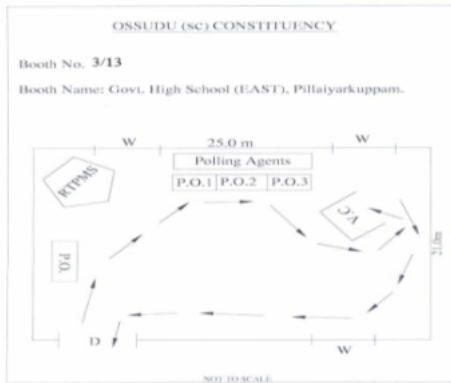

வாக்காளர் பதிவு அதிகாரியின்
கையொப்பம்

Nazri Naksha

Google Map View

Polling Station Building Front View

Polling Station Front View

Cad View

Key MAP View

1	MBZ3052909	பெயர் : அருண்குமார் தந்தை பெயர் : வேலுமயில் வீட்டு எண் : 0 வயது : 41 பாலினம் : ஆண்	புகைப்படம் உள்ளது	2	YSW0116442	பெயர் : செந்தமிழ் கணவர் பெயர் : அருண்குமார் வீட்டு எண் : 0 வயது : 33 பாலினம் : பெண்	புகைப்படம் உள்ளது	3	YSW0209205	பெயர் : செங்கேணியம்மாள் கணவர் பெயர் : சுந்தரமூர்த்தி வீட்டு எண் : 1 வயது : 96 பாலினம் : பெண்	புகைப்படம் உள்ளது
4	YSW0209197	பெயர் : புஷ்பாவதி கணவர் பெயர் : பச்சையப்பன் வீட்டு எண் : 1 வயது : 66 பாலினம் : பெண்	புகைப்படம் உள்ளது	5	JTP0425074	பெயர் : முருகானந்தம் தந்தை பெயர் : வெங்கடாசலம் வீட்டு எண் : 1 வயது : 55 பாலினம் : ஆண்	புகைப்படம் உள்ளது	6	JTP0444067	பெயர் : பொற்செல்வி கணவர் பெயர் : முருகானந்தம் வீட்டு எண் : 1 வயது : 48 பாலினம் : பெண்	புகைப்படம் உள்ளது
7	MVM0184796	பெயர் : செந்தமிழன் தந்தை பெயர் : பச்சையப்பன் வீட்டு எண் : 1 வயது : 47 பாலினம் : ஆண்	புகைப்படம் உள்ளது	8	YSW0005926	பெயர் : சங்கீதா கணவர் பெயர் : சுரேஷ் வீட்டு எண் : 1 வயது : 38 பாலினம் : பெண்	புகைப்படம் உள்ளது	9	YSW0005934	பெயர் : லலிதா கணவர் பெயர் : ரமேஷ் வீட்டு எண் : 1 வயது : 38 பாலினம் : பெண்	புகைப்படம் உள்ளது
10	YSW0005710	பெயர் : அங்காளன் தந்தை பெயர் : ஜெயமூர்த்தி வீட்டு எண் : 1 வயது : 35 பாலினம் : ஆண்	புகைப்படம் உள்ளது	11	YSW0039388	பெயர் : ஸ்டாலின் தந்தை பெயர் : வீரப்பன் வீட்டு எண் : 1 வயது : 32 பாலினம் : ஆண்	புகைப்படம் உள்ளது	12	YSW0245407	பெயர் : சத்தியாவதி கணவர் பெயர் : அங்காளன் வீட்டு எண் : 1 வயது : 29 பாலினம் : பெண்	புகைப்படம் உள்ளது
13	YSW0209171	பெயர் : தமிழரசி கணவர் பெயர் : வீரப்பன் வீட்டு எண் : 1/1A வயது : 65 பாலினம் : பெண்	புகைப்படம் உள்ளது	14	MVM0175521	பெயர் : சுரேஷ் தந்தை பெயர் : வீரப்பன் வீட்டு எண் : 1/1A வயது : 44 பாலினம் : ஆண்	புகைப்படம் உள்ளது	15	YSW0209163	பெயர் : ராமன் தந்தை பெயர் : கோவிந்தசாமி வீட்டு எண் : 2 வயது : 53 பாலினம் : ஆண்	புகைப்படம் உள்ளது
16	MVM0175364	பெயர் : ரமேஷ் தந்தை பெயர் : வீரப்பன் வீட்டு எண் : 2 வயது : 45 பாலினம் : ஆண்	புகைப்படம் உள்ளது	17	YSW0005819	பெயர் : வாளமுத்து தந்தை பெயர் : ரங்கசாமி வீட்டு எண் : 2 வயது : 36 பாலினம் : ஆண்	புகைப்படம் உள்ளது	18	YSW0098632	பெயர் : ராஜாராமன் தந்தை பெயர் : ஆதிமூலம் வீட்டு எண் : 2 வயது : 36 பாலினம் : ஆண்	புகைப்படம் உள்ளது
19	YSW0039461	பெயர் : முத்துக்குமார் தந்தை பெயர் : நடராஜன் வீட்டு எண் : 2 வயது : 32 பாலினம் : ஆண்	புகைப்படம் உள்ளது	20	YSW0221648	பெயர் : சுகன்யா கணவர் பெயர் : முத்துக்குமார் வீட்டு எண் : 2 வயது : 32 பாலினம் : பெண்	புகைப்படம் உள்ளது	21	YSW0260794	பெயர் : ரம்பா தந்தை பெயர் : ரமேஷ் வீட்டு எண் : 2 வயது : 21 பாலினம் : பெண்	புகைப்படம் உள்ளது
22	YSW0260760	பெயர் : சோனியா தந்தை பெயர் : ரமேஷ் வீட்டு எண் : 2 வயது : 19 பாலினம் : பெண்	புகைப்படம் உள்ளது	23	YSW0209122	பெயர் : ஜெயலட்சுமி கணவர் பெயர் : பிச்சைக்காரன் வீட்டு எண் : 3 வயது : 81 பாலினம் : பெண்	புகைப்படம் உள்ளது	24	MVM0194043	பெயர் : கங்கா கணவர் பெயர் : அர்ச்சுணன் வீட்டு எண் : 3 வயது : 48 பாலினம் : பெண்	புகைப்படம் உள்ளது
25	YSW0083782	பெயர் : ரமேஷ் என்கிற சஞ்சைகாந்தி தந்தை பெயர் : ஜெகநாதன் வீட்டு எண் : 3 வயது : 44 பாலினம் : ஆண்	புகைப்படம் உள்ளது	26	YSW0005793	பெயர் : வேல்முருகன் தந்தை பெயர் : கண்ணன் வீட்டு எண் : 3 வயது : 37 பாலினம் : ஆண்	புகைப்படம் உள்ளது	27	YSW0005751	பெயர் : கார்த்திகேயன் தந்தை பெயர் : ஆறுமுகம் வீட்டு எண் : 3 வயது : 36 பாலினம் : ஆண்	புகைப்படம் உள்ளது
28	YSW0017624	பெயர் : சுரேஷ் தந்தை பெயர் : கணேசன் வீட்டு எண் : 3 வயது : 34 பாலினம் : ஆண்	புகைப்படம் உள்ளது	29	YSW0047142	பெயர் : ஹரிகிருஷ்ணன் தந்தை பெயர் : கோபாலகண்ணன் வீட்டு எண் : 3 வயது : 31 பாலினம் : ஆண்	புகைப்படம் உள்ளது	30	YSW0230128	பெயர் : தேவா தந்தை பெயர் : முருகானந்தம் வீட்டு எண் : 3 வயது : 23 பாலினம் : ஆண்	புகைப்படம் உள்ளது