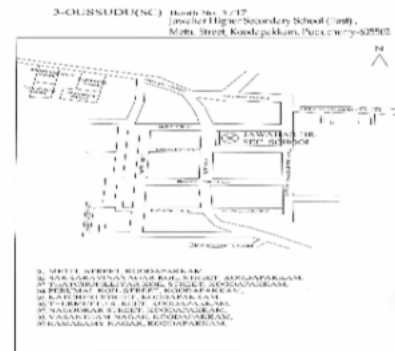

Cad View

Key MAP View