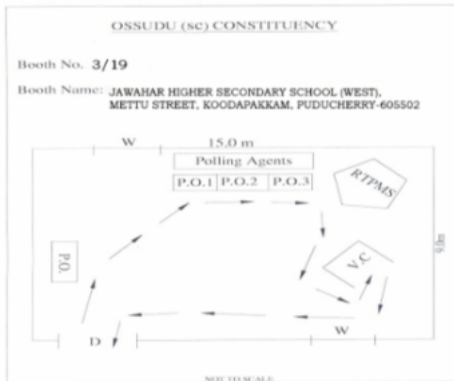

வாக்காளர் பதிவு அதிகாரியின்  
கையொப்பம்

Nazri Naksha

Google Map View

Polling Station Building Front View

Polling Station Front View

Cad View

Key MAP View

1 பெயர் : பவுணு கணவர் பெயர் : பெருமாள் வீட்டு எண் : 2 வயது : 87 பாலினம் : பெண்	YSW0166199 புகைப்படம் உள்ளது	2 பெயர் : இந்திராணி கணவர் பெயர் : பச்சையப்பன் வீட்டு எண் : 3 வயது : 65 பாலினம் : பெண்	YSW0166215 புகைப்படம் உள்ளது	3 பெயர் : வாழுமுனி தந்தை பெயர் : பச்சையப்பன் வீட்டு எண் : 3 வயது : 41 பாலினம் : ஆண்	MVM0253880 புகைப்படம் உள்ளது
4 பெயர் : சாந்தி கணவர் பெயர் : சுப்புராயன் வீட்டு எண் : 4 வயது : 59 பாலினம் : பெண்	YSW0166231 புகைப்படம் உள்ளது	5 பெயர் : பாஸ்கரன் தந்தை பெயர் : சுப்பரமணியன் வீட்டு எண் : 4 வயது : 54 பாலினம் : ஆண்	YSW0061390 புகைப்படம் உள்ளது	6 பெயர் : பாக்கியலட்சுமி கணவர் பெயர் : பாஸ்கரன் வீட்டு எண் : 4 வயது : 45 பாலினம் : பெண்	YSW0061416 புகைப்படம் உள்ளது
7 பெயர் : வாழுமுனி தந்தை பெயர் : சுப்புராயன் வீட்டு எண் : 4 வயது : 41 பாலினம் : ஆண்	MVM0218057 புகைப்படம் உள்ளது	8 பெயர் : வதனசுந்தரி கணவர் பெயர் : வாழுமுனி வீட்டு எண் : 4 வயது : 39 பாலினம் : பெண்	MVM0253898 புகைப்படம் உள்ளது	9 பெயர் : வெங்கடேசன் தந்தை பெயர் : பச்சையப்பன் வீட்டு எண் : 4 வயது : 35 பாலினம் : ஆண்	YSW0017962 புகைப்படம் உள்ளது
10 பெயர் : தமிழ்செல்வி கணவர் பெயர் : வாழுமுனி வீட்டு எண் : 4 வயது : 34 பாலினம் : பெண்	YSW0053652 புகைப்படம் உள்ளது	11 பெயர் : ஸ்ரீதேவி கணவர் பெயர் : வெங்கடேசன் வீட்டு எண் : 4 வயது : 31 பாலினம் : பெண்	YSW0048249 புகைப்படம் உள்ளது	12 பெயர் : கார்த்திக்கேயன் தந்தை பெயர் : பாஸ்கரன் வீட்டு எண் : 4 வயது : 22 பாலினம் : ஆண்	YSW0245472 புகைப்படம் உள்ளது
13 பெயர் : கவிதா தந்தை பெயர் : வாழுமுனி வீட்டு எண் : 4 வயது : 19 பாலினம் : பெண்	YSW0261297 புகைப்படம் உள்ளது	14 பெயர் : ஞானசேகரன் தந்தை பெயர் : சம்மந்தம் வீட்டு எண் : 5 வயது : 58 பாலினம் : ஆண்	YSW0166256 புகைப்படம் உள்ளது	15 பெயர் : சங்கர் தந்தை பெயர் : சம்மந்தம் வீட்டு எண் : 7 வயது : 56 பாலினம் : ஆண்	YSW0166306 புகைப்படம் உள்ளது
16 பெயர் : வீரப்பன் தந்தை பெயர் : வெங்கடேசன் வீட்டு எண் : 7 வயது : 53 பாலினம் : ஆண்	YSW0166322 புகைப்படம் உள்ளது	17 பெயர் : சிவகலை கணவர் பெயர் : ஞானசேகரன் வீட்டு எண் : 7 வயது : 53 பாலினம் : பெண்	YSW0166348 புகைப்படம் உள்ளது	18 பெயர் : மணிமேகலா கணவர் பெயர் : வீரப்பன் வீட்டு எண் : 7 வயது : 48 பாலினம் : பெண்	MVM0190694 புகைப்படம் உள்ளது
19 பெயர் : தேவநாதன் தந்தை பெயர் : வீரப்பன் வீட்டு எண் : 7 வயது : 27 பாலினம் : ஆண்	YSW0092874 புகைப்படம் உள்ளது	20 பெயர் : ஆறுமுகம் தந்தை பெயர் : வீரப்பன் வீட்டு எண் : 8 வயது : 80 பாலினம் : ஆண்	YSW0166363 புகைப்படம் உள்ளது	21 பெயர் : அலமேலு கணவர் பெயர் : ஆறுமுகம் வீட்டு எண் : 8 வயது : 55 பாலினம் : பெண்	YSW0166397 புகைப்படம் உள்ளது
22 பெயர் : வள்ளியம்மை தந்தை பெயர் : ஆறுமுகம் வீட்டு எண் : 8 வயது : 39 பாலினம் : பெண்	MVM0243485 புகைப்படம் உள்ளது	23 பெயர் : தேவகி கணவர் பெயர் : இரிசப்பன் வீட்டு எண் : 9 வயது : 75 பாலினம் : பெண்	YSW0098483 புகைப்படம் உள்ளது	24 பெயர் : முத்தாலம்மா கணவர் பெயர் : மலையாளத்தான் வீட்டு எண் : 9 வயது : 74 பாலினம் : பெண்	YSW0166421 புகைப்படம் உள்ளது
25 பெயர் : தாமோதரன் தந்தை பெயர் : மலையாளத்தான் வீட்டு எண் : 9 வயது : 48 பாலினம் : ஆண்	YSW0166439 புகைப்படம் உள்ளது	26 பெயர் : ஸ்ரீனிவாசன் தந்தை பெயர் : இருசப்பன் வீட்டு எண் : 9 வயது : 43 பாலினம் : ஆண்	MVM0220988 புகைப்படம் உள்ளது	27 பெயர் : அங்கயற்கண்ணி கணவர் பெயர் : ஸ்ரீனிவாசன் வீட்டு எண் : 9 வயது : 38 பாலினம் : பெண்	DGL0259192 புகைப்படம் உள்ளது
28 பெயர் : பிரேமாவதி கணவர் பெயர் : கண்ணன் வீட்டு எண் : 10 வயது : 76 பாலினம் : பெண்	KVY0513580 புகைப்படம் உள்ளது	29 பெயர் : சுப்பிரமணியன் தந்தை பெயர் : தனராசு என்கிற செல்வராசு வீட்டு எண் : 10 வயது : 70 பாலினம் : ஆண்	YSW0166454 புகைப்படம் உள்ளது	30 பெயர் : ராஜேஸ்வரி கணவர் பெயர் : சுப்பிரமணியன் வீட்டு எண் : 10 வயது : 66 பாலினம் : பெண்	YSW0166504 புகைப்படம் உள்ளது