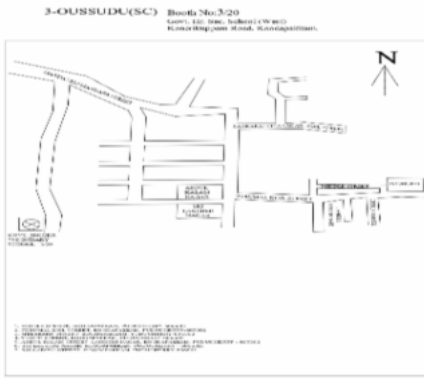

Nazri Naksha