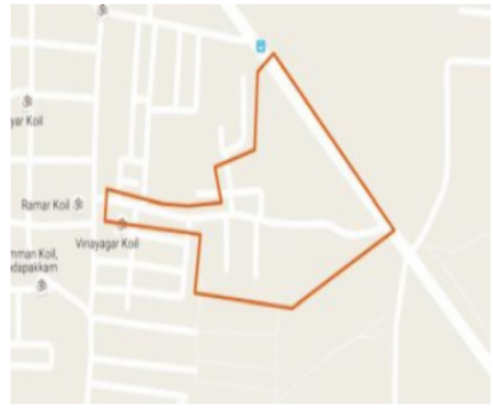

Google Map View