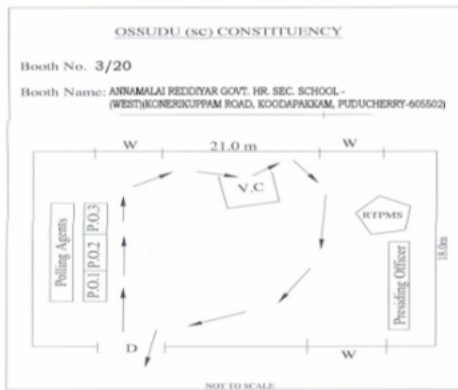

வாக்காளர் பதிவு அதிகாரியின்
கையொப்பம்

Nazri Naksha

Google Map View

Polling Station Building Front View

Polling Station Front View

Cad View

Key MAP View

1 பெயர் : நித்தியவாழி தந்தை பெயர்: பச்சையப்பன் வீட்டு எண் : 0 வயது : 19 பாலினம் : பெண்	YSW0268193 புகைப்படம் உள்ளது	2 பெயர் : நாகமணி தந்தை பெயர்: ராசு வீட்டு எண் : 1 வயது : 65 பாலினம் : ஆண்	YSW0156315 புகைப்படம் உள்ளது	3 பெயர் : நாகராணி கணவர் பெயர்: நாகமணி வீட்டு எண் : 1 வயது : 58 பாலினம் : பெண்	YSW0156299 புகைப்படம் உள்ளது
4 பெயர் : சிவசங்கரி கணவர் பெயர்: கணேசமுர்த்தி வீட்டு எண் : 1 வயது : 39 பாலினம் : பெண்	DSK2732006 புகைப்படம் உள்ளது	5 பெயர் : கிருஷ்ணன் தந்தை பெயர்: முனுசாமி வீட்டு எண் : 2 வயது : 55 பாலினம் : ஆண்	YSW0156273 புகைப்படம் உள்ளது	6 பெயர் : சசிகலா கணவர் பெயர்: குமார் வீட்டு எண் : 2 வயது : 39 பாலினம் : பெண்	YSW0266072 புகைப்படம் உள்ளது
7 பெயர் : அங்காளன் தந்தை பெயர்: அஞ்சாபுலி வீட்டு எண் : 2 வயது : 33 பாலினம் : ஆண்	YSW0019554 புகைப்படம் உள்ளது	8 பெயர் : குணபிரியா தந்தை பெயர்: வெங்கடேசன் வீட்டு எண் : புதுச்சேரி வயது : 22 பாலினம் : பெண்	YSW0238071 புகைப்படம் உள்ளது	9 பெயர் : தர்மலிங்கம் தந்தை பெயர்: ரங்கசாமி வீட்டு எண் : 3 வயது : 53 பாலினம் : ஆண்	YSW0156257 புகைப்படம் உள்ளது
10 பெயர் : யமுனா தந்தை பெயர்: சண்முகம் வீட்டு எண் : 3 வயது : 35 பாலினம் : பெண்	YSW0019570 புகைப்படம் உள்ளது	11 பெயர் : ரகுநாத் தந்தை பெயர்: கோவிந்தராசு வீட்டு எண் : 3 வயது : 30 பாலினம் : ஆண்	YSW0119578 புகைப்படம் உள்ளது	12 பெயர் : ராதா தந்தை பெயர்: சண்முகம் வீட்டு எண் : 3 வயது : 30 பாலினம் : பெண்	YSW0062240 புகைப்படம் உள்ளது
13 பெயர் : சதீஷ்குமார் தந்தை பெயர்: சிவராஜ் வீட்டு எண் : 3 வயது : 29 பாலினம் : ஆண்	YSW0075507 புகைப்படம் உள்ளது	14 பெயர் : வசந்தி தந்தை பெயர்: சண்முகம் வீட்டு எண் : 3 வயது : 26 பாலினம் : பெண்	YSW0119156 புகைப்படம் உள்ளது	15 பெயர் : ஐயப்பன் தந்தை பெயர்: தர்மலிங்கம் வீட்டு எண் : 3 வயது : 24 பாலினம் : ஆண்	YSW0215715 புகைப்படம் உள்ளது
16 பெயர் : சரவணன் தந்தை பெயர்: மாணிக்கம் வீட்டு எண் : 4 வயது : 64 பாலினம் : ஆண்	YSW0156216 புகைப்படம் உள்ளது	17 பெயர் : கோவிந்தசாமி தந்தை பெயர்: ரங்கநாதன் வீட்டு எண் : 4 வயது : 39 பாலினம் : ஆண்	YSW0258012 புகைப்படம் உள்ளது	18 பெயர் : ரமேஷ் தந்தை பெயர்: பெருமாள் வீட்டு எண் : 4 வயது : 30 பாலினம் : ஆண்	YSW0062182 புகைப்படம் உள்ளது
19 பெயர் : பொன்னு கணவர் பெயர்: சேகர் வீட்டு எண் : 5 வயது : 55 பாலினம் : பெண்	YSW0156190 புகைப்படம் உள்ளது	20 பெயர் : பச்சையப்பன் தந்தை பெயர்: சேகர் வீட்டு எண் : 5 வயது : 35 பாலினம் : ஆண்	YSW0006197 புகைப்படம் உள்ளது	21 பெயர் : பொட்டு கணவர் பெயர்: ராமசாமி வீட்டு எண் : 6 வயது : 89 பாலினம் : பெண்	YSW0093377 புகைப்படம் உள்ளது
22 பெயர் : மன்னார்சாமி தந்தை பெயர்: முத்துசாமி வீட்டு எண் : 6 வயது : 85 பாலினம் : ஆண்	YSW0156174 புகைப்படம் உள்ளது	23 பெயர் : சரவணன் தந்தை பெயர்: சுப்ரமணியன் வீட்டு எண் : 6 வயது : 46 பாலினம் : ஆண்	MVM0223966 புகைப்படம் உள்ளது	24 பெயர் : மலர்விழி கணவர் பெயர்: சரவணன் வீட்டு எண் : 6 வயது : 44 பாலினம் : பெண்	YSW0031369 புகைப்படம் உள்ளது
25 பெயர் : மணிபாலன் தந்தை பெயர்: மண்ணார்சாமி வீட்டு எண் : 6 வயது : 43 பாலினம் : ஆண்	MVM0212704 புகைப்படம் உள்ளது	26 பெயர் : சிவசங்கரி தந்தை பெயர்: விஸ்வநாதன் வீட்டு எண் : 6 வயது : 37 பாலினம் : பெண்	MVM0265108 புகைப்படம் உள்ளது	27 பெயர் : பிரேமா தந்தை பெயர்: சிவராஜ் வீட்டு எண் : 6 வயது : 27 பாலினம் : பெண்	YSW0093302 புகைப்படம் உள்ளது
28 பெயர் : வான்மதி தந்தை பெயர்: ஏழுமலை வீட்டு எண் : 6 வயது : 26 பாலினம் : பெண்	YSW0103168 புகைப்படம் உள்ளது	29 பெயர் : பாரதி தந்தை பெயர்: சிவராஜ் வீட்டு எண் : 6 வயது : 25 பாலினம் : பெண்	YSW0119305 புகைப்படம் உள்ளது	30 பெயர் : புகழேந்தி தந்தை பெயர்: சண்முகம் வீட்டு எண் : 6 வயது : 24 பாலினம் : ஆண்	YSW0216416 புகைப்படம் உள்ளது