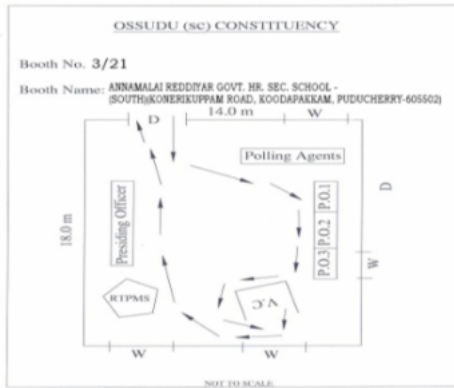

வாக்காளர் பதிவு அதிகாரியின்
கையொப்பம்

Nazri Naksha

Google Map View

Polling Station Building Front View

Polling Station Front View

Cad View

Key MAP View

1 பெயர் : சீதாதேவி தந்தை பெயர்: பழனி வீட்டு எண் : 01 வயது : 34 பாலினம் : பெண்	YSW0019919 புகைப்படம் உள்ளது	2 பெயர் : செளந்தர்யா தந்தை பெயர்: கோவிந்தன் வீட்டு எண் : 1 வயது : 33 பாலினம் : பெண்	YSW0031849 புகைப்படம் உள்ளது	3 பெயர் : இந்திரா தந்தை பெயர்: அழகானந்தம் வீட்டு எண் : 1 வயது : 32 பாலினம் : பெண்	YSW0040238 புகைப்படம் உள்ளது
4 பெயர் : ரேணுகா தந்தை பெயர்: முருகையன் வீட்டு எண் : 1 வயது : 32 பாலினம் : பெண்	YSW0048769 புகைப்படம் உள்ளது	5 பெயர் : கோகிலா தந்தை பெயர்: முருகையன் வீட்டு எண் : 1 வயது : 30 பாலினம் : பெண்	YSW0075283 புகைப்படம் உள்ளது	6 பெயர் : பிரதாப் தந்தை பெயர்: தேவநாதன் வீட்டு எண் : 1 வயது : 29 பாலினம் : ஆண்	YSW0075309 புகைப்படம் உள்ளது
7 பெயர் : பிரேமா தந்தை பெயர்: பழனி வீட்டு எண் : 1 வயது : 27 பாலினம் : பெண்	YSW0093484 புகைப்படம் உள்ளது	8 பெயர் : சிலம்பரசன் தந்தை பெயர்: முல்லையப்பன் வீட்டு எண் : 1 வயது : 25 பாலினம் : ஆண்	YSW0117390 புகைப்படம் உள்ளது	9 பெயர் : கௌசல்யா தந்தை பெயர்: பழனி வீட்டு எண் : 1 வயது : 24 பாலினம் : பெண்	YSW0225599 புகைப்படம் உள்ளது
10 பெயர் : ராஜி தந்தை பெயர்: தேவநாதன் வீட்டு எண் : 1 வயது : 22 பாலினம் : ஆண்	YSW0238014 புகைப்படம் உள்ளது	11 பெயர் : ராமாயி கணவர் பெயர்: ஆறுமுகம் வீட்டு எண் : 2 வயது : 84 பாலினம் : பெண்	YSW0152710 புகைப்படம் உள்ளது	12 பெயர் : விஜயகுமார் தந்தை பெயர்: பெரியசாமி வீட்டு எண் : 2 வயது : 70 பாலினம் : ஆண்	YSW0152702 புகைப்படம் உள்ளது
13 பெயர் : காமாட்சி கணவர் பெயர்: விஜயகுமார் வீட்டு எண் : 2 வயது : 65 பாலினம் : பெண்	YSW0152694 புகைப்படம் உள்ளது	14 பெயர் : செந்தில்குமார் தந்தை பெயர்: விஜயக்குமார் வீட்டு எண் : 2 வயது : 44 பாலினம் : ஆண்	MVM0228122 புகைப்படம் உள்ளது	15 பெயர் : விக்னேஷ் தந்தை பெயர்: அழகானந்தன் வீட்டு எண் : 2 வயது : 30 பாலினம் : ஆண்	YSW0062323 புகைப்படம் உள்ளது
16 பெயர் : மணிகண்டன் தந்தை பெயர்: கதிர்வேல் வீட்டு எண் : 2 வயது : 26 பாலினம் : ஆண்	YSW0112045 புகைப்படம் உள்ளது	17 பெயர் : பாஞ்சாலி கணவர் பெயர்: சீனுவாசன் வீட்டு எண் : 3 வயது : 76 பாலினம் : பெண்	YSW0152686 புகைப்படம் உள்ளது	18 பெயர் : கோவிந்தன் தந்தை பெயர்: ஆறுமுகம் வீட்டு எண் : 3 வயது : 66 பாலினம் : ஆண்	YSW0152678 புகைப்படம் உள்ளது
19 பெயர் : சாரங்கபாணி தந்தை பெயர்: கந்தசாமி வீட்டு எண் : 3 வயது : 54 பாலினம் : ஆண்	MVM0226266 புகைப்படம் உள்ளது	20 பெயர் : சரசு கணவர் பெயர்: கோவிந்தன் வீட்டு எண் : 3 வயது : 53 பாலினம் : பெண்	YSW0152660 புகைப்படம் உள்ளது	21 பெயர் : சந்திரா கணவர் பெயர்: சாரங்கபாணி வீட்டு எண் : 3 வயது : 52 பாலினம் : பெண்	YSW0152405 புகைப்படம் உள்ளது
22 பெயர் : முருகன் தந்தை பெயர்: சீனுவாசன் வீட்டு எண் : 3 வயது : 52 பாலினம் : ஆண்	YSW0152652 புகைப்படம் உள்ளது	23 பெயர் : கோவிந்தராஜா தந்தை பெயர்: கோவிந்தன் வீட்டு எண் : 3 வயது : 39 பாலினம் : ஆண்	MVM0245654 புகைப்படம் உள்ளது	24 பெயர் : விநாயகமூர்த்தி தந்தை பெயர்: கோவிந்தன் வீட்டு எண் : 3 வயது : 36 பாலினம் : ஆண்	YSW0005231 புகைப்படம் உள்ளது
25 பெயர் : லதா கணவர் பெயர்: சுரேஷ் வீட்டு எண் : 3 வயது : 35 பாலினம் : பெண்	YSW0032011 புகைப்படம் உள்ளது	26 பெயர் : வினோத்குமார் தந்தை பெயர்: ஏழுமலை வீட்டு எண் : 3 வயது : 34 பாலினம் : ஆண்	YSW0040063 புகைப்படம் உள்ளது	27 பெயர் : பிரகாஷ் தந்தை பெயர்: சாரங்கபாணி வீட்டு எண் : 3 வயது : 30 பாலினம் : ஆண்	YSW0061572 புகைப்படம் உள்ளது
28 பெயர் : தென்றலி கணவர் பெயர்: கோவிந்தராஜா வீட்டு எண் : 3 வயது : 29 பாலினம் : பெண்	AJJ0065938 புகைப்படம் உள்ளது	29 பெயர் : அனீதா தந்தை பெயர்: லக்ஷ்மணன் வீட்டு எண் : 3 வயது : 23 பாலினம் : பெண்	YSW0228122 புகைப்படம் உள்ளது	30 பெயர் : கவியரசன் தந்தை பெயர்: பழனி வீட்டு எண் : 3 வயது : 21 பாலினம் : ஆண்	YSW0246009 புகைப்படம் உள்ளது