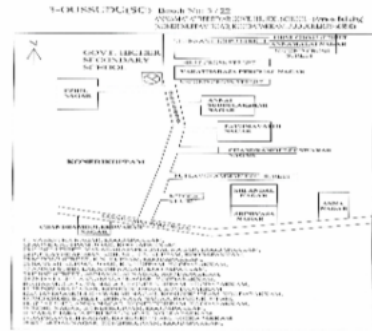

வாக்காளர் பதிவு அதிகாரியின்
கையொப்பம்

Nazri Naksha

Google Map View

Polling Station Building Front View

Polling Station Front View

Cad View

Key MAP View

| | | | | | | | | |
|--|------------|-------------------|---|------------|-------------------|---|------------|-------------------|
| 1 பெயர் : புஷ்பவதி கணவர் பெயர்: ஆறுமுகம் வீட்டு எண் : 2 வயது : 54 பாலினம் : பெண் | YSW0148650 | புகைப்படம் உள்ளது | 2 பெயர் : சசிதேவி கணவர் பெயர்: ராஜ்குமார் வீட்டு எண் : 2 வயது : 32 பாலினம் : பெண் | YSW0039586 | புகைப்படம் உள்ளது | 3 பெயர் : ஆதிலட்சுமி கணவர் பெயர்: சுப்பராயலு நாயுடு வீட்டு எண் : 3 வயது : 69 பாலினம் : பெண் | YSW0148643 | புகைப்படம் உள்ளது |
| 4 பெயர் : பூங்காவனம் கணவர் பெயர்: ராஜேந்திரன் வீட்டு எண் : 4 வயது : 57 பாலினம் : பெண் | YSW0148635 | புகைப்படம் உள்ளது | 5 பெயர் : ராஜேஷ் தந்தை பெயர்: ராஜேந்திரன் வீட்டு எண் : 4 வயது : 39 பாலினம் : ஆண் | MVM0265603 | புகைப்படம் உள்ளது | 6 பெயர் : முனியம்மாள் கணவர் பெயர்: கிருஷ்ணமூர்த்தி வீட்டு எண் : 5 வயது : 96 பாலினம் : பெண் | YSW0040428 | புகைப்படம் உள்ளது |
| 7 பெயர் : தையல்நாயகி கணவர் பெயர்: திருநாவுக்கரசு வீட்டு எண் : 5 வயது : 74 பாலினம் : பெண் | YSW0148627 | புகைப்படம் உள்ளது | 8 பெயர் : ஐயப்பன் தந்தை பெயர்: ஆறுமுகம் வீட்டு எண் : 5 வயது : 35 பாலினம் : ஆண் | YSW0020107 | புகைப்படம் உள்ளது | 9 பெயர் : அன்பரசி அருணாச்சலம் கணவர் பெயர்: ஐயப்பன் வீட்டு எண் : 5 வயது : 31 பாலினம் : பெண் | IKU0580605 | புகைப்படம் உள்ளது |
| 10 பெயர் : ஜனகா கணவர் பெயர்: சக்கரபாணி வீட்டு எண் : 6 வயது : 64 பாலினம் : பெண் | YSW0148601 | புகைப்படம் உள்ளது | 11 பெயர் : ராமாயி கணவர் பெயர்: கலியன் வீட்டு எண் : 6 வயது : 55 பாலினம் : பெண் | MVM0265611 | புகைப்படம் உள்ளது | 12 பெயர் : விஜயன் தந்தை பெயர்: சக்கரபாணி வீட்டு எண் : 6 வயது : 46 பாலினம் : ஆண் | MVM0259531 | புகைப்படம் உள்ளது |
| 13 பெயர் : பானுவித்யா கணவர் பெயர்: விஜயன் வீட்டு எண் : 6 வயது : 34 பாலினம் : பெண் | YSW0020180 | புகைப்படம் உள்ளது | 14 பெயர் : தேவி கணவர் பெயர்: ராஜேஷ் வீட்டு எண் : 7 வயது : 32 பாலினம் : பெண் | YSW0062745 | புகைப்படம் உள்ளது | 15 பெயர் : குப்பு கணவர் பெயர்: நடராஜன் வீட்டு எண் : 8 வயது : 50 பாலினம் : பெண் | MVM0197731 | புகைப்படம் உள்ளது |
| 16 பெயர் : அழகப்பன் தந்தை பெயர்: ரவி வீட்டு எண் : 8 வயது : 38 பாலினம் : ஆண் | KXX0229328 | புகைப்படம் உள்ளது | 17 பெயர் : புவனா கணவர் பெயர்: அழகப்பன் வீட்டு எண் : 8 வயது : 38 பாலினம் : பெண் | KXX0250134 | புகைப்படம் உள்ளது | 18 பெயர் : காத்தவராயன் தந்தை பெயர்: சந்திரசேகர் வீட்டு எண் : 9 வயது : 59 பாலினம் : ஆண் | YSW0148593 | புகைப்படம் உள்ளது |
| 19 பெயர் : அஞ்சலை கணவர் பெயர்: அருணாசலம் வீட்டு எண் : 9 வயது : 59 பாலினம் : பெண் | YSW0148585 | புகைப்படம் உள்ளது | 20 பெயர் : லதா கணவர் பெயர்: காத்தவராயன் வீட்டு எண் : 9 வயது : 51 பாலினம் : பெண் | YSW0148577 | புகைப்படம் உள்ளது | 21 பெயர் : ஐய்யனார் தந்தை பெயர்: அருணாச்சலம் வீட்டு எண் : 9 வயது : 36 பாலினம் : ஆண் | YSW0010066 | புகைப்படம் உள்ளது |
| # 22 பெயர் : சிவா தந்தை பெயர்: காத்தவராயன் வீட்டு எண் : 9 வயது : 33 பாலினம் : ஆண் | YSW0040337 | புகைப்படம் உள்ளது | 23 பெயர் : பிரபாவதி கணவர் பெயர்: ஐய்யனார் வீட்டு எண் : 9 வயது : 30 பாலினம் : பெண் | YSW0062596 | புகைப்படம் உள்ளது | 24 பெயர் : குப்பு தந்தை பெயர்: முனிசாமி வீட்டு எண் : 10 வயது : 58 பாலினம் : பெண் | YSW0148569 | புகைப்படம் உள்ளது |
| 25 பெயர் : லலிதா கணவர் பெயர்: பலராமன் வீட்டு எண் : 11 வயது : 56 பாலினம் : பெண் | YSW0148551 | புகைப்படம் உள்ளது | 26 பெயர் : பாண்டியன் தந்தை பெயர்: பலராமன் வீட்டு எண் : 11 வயது : 37 பாலினம் : ஆண் | MVM0265645 | புகைப்படம் உள்ளது | 27 பெயர் : ஐய்யனார் தந்தை பெயர்: பலராமன் வீட்டு எண் : 11 வயது : 35 பாலினம் : ஆண் | YSW0010058 | புகைப்படம் உள்ளது |
| 28 பெயர் : பொற்கலை கணவர் பெயர்: பாண்டியன் வீட்டு எண் : 11 வயது : 35 பாலினம் : பெண் | SIK0400705 | புகைப்படம் உள்ளது | 29 பெயர் : வள்ளி கணவர் பெயர்: குணசேகரன் வீட்டு எண் : 12 வயது : 43 பாலினம் : பெண் | MVM0223297 | புகைப்படம் உள்ளது | 30 பெயர் : அங்காபரமேஷ்வரி கணவர் பெயர்: சுகுமார் வீட்டு எண் : 12 வயது : 38 பாலினம் : பெண் | YSW0103895 | புகைப்படம் உள்ளது |