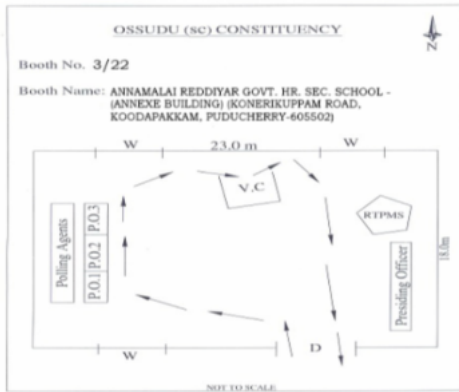

வாக்காளர் பதிவு அதிகாரியின்
கையொப்பம்

Nazri Naksha

Google Map View

Polling Station Building Front View

Polling Station Front View

Cad View

Key MAP View

| | | | | | | | | |
|--|------------|-------------------|---|------------|-------------------|---|------------|-------------------|
| 1 பெயர் : புஷ்பவதி கணவர் பெயர்: ஆறுமுகம் வீட்டு எண் : 2 வயது : 54 பாலினம் : பெண் | YSW0148650 | புகைப்படம் உள்ளது | 2 பெயர் : சசிதேவி கணவர் பெயர்: ராஜ்குமார் வீட்டு எண் : 2 வயது : 32 பாலினம் : பெண் | YSW0039586 | புகைப்படம் உள்ளது | 3 பெயர் : ஆதிலட்சுமி கணவர் பெயர்: சுப்பராயலு நாயுடு வீட்டு எண் : 3 வயது : 69 பாலினம் : பெண் | YSW0148643 | புகைப்படம் உள்ளது |
| 4 பெயர் : பூங்காவனம் கணவர் பெயர்: ராஜேந்திரன் வீட்டு எண் : 4 வயது : 57 பாலினம் : பெண் | YSW0148635 | புகைப்படம் உள்ளது | 5 பெயர் : ராஜேஷ் தந்தை பெயர்: ராஜேந்திரன் வீட்டு எண் : 4 வயது : 39 பாலினம் : ஆண் | MVM0265603 | புகைப்படம் உள்ளது | 6 பெயர் : முனியம்மாள் கணவர் பெயர்: கிருஷ்ணமூர்த்தி வீட்டு எண் : 5 வயது : 96 பாலினம் : பெண் | YSW0040428 | புகைப்படம் உள்ளது |
| 7 பெயர் : தையல்நாயகி கணவர் பெயர்: திருநாவுக்கரசு வீட்டு எண் : 5 வயது : 74 பாலினம் : பெண் | YSW0148627 | புகைப்படம் உள்ளது | 8 பெயர் : ஐயப்பன் தந்தை பெயர்: ஆறுமுகம் வீட்டு எண் : 5 வயது : 35 பாலினம் : ஆண் | YSW0020107 | புகைப்படம் உள்ளது | 9 பெயர் : அன்பரசி அருணாச்சலம் கணவர் பெயர்: ஐயப்பன் வீட்டு எண் : 5 வயது : 31 பாலினம் : பெண் | IKU0580605 | புகைப்படம் உள்ளது |
| 10 பெயர் : ஜனகா கணவர் பெயர்: சக்கரபாணி வீட்டு எண் : 6 வயது : 64 பாலினம் : பெண் | YSW0148601 | புகைப்படம் உள்ளது | 11 பெயர் : ராமாயி கணவர் பெயர்: கலியன் வீட்டு எண் : 6 வயது : 55 பாலினம் : பெண் | MVM0265611 | புகைப்படம் உள்ளது | 12 பெயர் : விஜயன் தந்தை பெயர்: சக்கரபாணி வீட்டு எண் : 6 வயது : 46 பாலினம் : ஆண் | MVM0259531 | புகைப்படம் உள்ளது |
| 13 பெயர் : பானுவித்யா கணவர் பெயர்: விஜயன் வீட்டு எண் : 6 வயது : 34 பாலினம் : பெண் | YSW0020180 | புகைப்படம் உள்ளது | 14 பெயர் : தேவி கணவர் பெயர்: ராஜேஷ் வீட்டு எண் : 7 வயது : 32 பாலினம் : பெண் | YSW0062745 | புகைப்படம் உள்ளது | 15 பெயர் : குப்பு கணவர் பெயர்: நடராஜன் வீட்டு எண் : 8 வயது : 50 பாலினம் : பெண் | MVM0197731 | புகைப்படம் உள்ளது |
| 16 பெயர் : அழகப்பன் தந்தை பெயர்: ரவி வீட்டு எண் : 8 வயது : 38 பாலினம் : ஆண் | KXX0229328 | புகைப்படம் உள்ளது | 17 பெயர் : புவனா கணவர் பெயர்: அழகப்பன் வீட்டு எண் : 8 வயது : 38 பாலினம் : பெண் | KXX0250134 | புகைப்படம் உள்ளது | 18 பெயர் : காத்தவராயன் தந்தை பெயர்: சந்திரசேகர் வீட்டு எண் : 9 வயது : 59 பாலினம் : ஆண் | YSW0148593 | புகைப்படம் உள்ளது |
| 19 பெயர் : அஞ்சலை கணவர் பெயர்: அருணாசலம் வீட்டு எண் : 9 வயது : 59 பாலினம் : பெண் | YSW0148585 | புகைப்படம் உள்ளது | 20 பெயர் : லதா கணவர் பெயர்: காத்தவராயன் வீட்டு எண் : 9 வயது : 51 பாலினம் : பெண் | YSW0148577 | புகைப்படம் உள்ளது | 21 பெயர் : ஐய்யனார் தந்தை பெயர்: அருணாச்சலம் வீட்டு எண் : 9 வயது : 36 பாலினம் : ஆண் | YSW0010066 | புகைப்படம் உள்ளது |
| # 22 பெயர் : சிவா தந்தை பெயர்: காத்தவராயன் வீட்டு எண் : 9 வயது : 33 பாலினம் : ஆண் | YSW0040337 | புகைப்படம் உள்ளது | 23 பெயர் : பிரபாவதி கணவர் பெயர்: ஐய்யனார் வீட்டு எண் : 9 வயது : 30 பாலினம் : பெண் | YSW0062596 | புகைப்படம் உள்ளது | 24 பெயர் : குப்பு தந்தை பெயர்: முனிசாமி வீட்டு எண் : 10 வயது : 58 பாலினம் : பெண் | YSW0148569 | புகைப்படம் உள்ளது |
| 25 பெயர் : லலிதா கணவர் பெயர்: பலராமன் வீட்டு எண் : 11 வயது : 56 பாலினம் : பெண் | YSW0148551 | புகைப்படம் உள்ளது | 26 பெயர் : பாண்டியன் தந்தை பெயர்: பலராமன் வீட்டு எண் : 11 வயது : 37 பாலினம் : ஆண் | MVM0265645 | புகைப்படம் உள்ளது | 27 பெயர் : ஐய்யனார் தந்தை பெயர்: பலராமன் வீட்டு எண் : 11 வயது : 35 பாலினம் : ஆண் | YSW0010058 | புகைப்படம் உள்ளது |
| 28 பெயர் : பொற்கலை கணவர் பெயர்: பாண்டியன் வீட்டு எண் : 11 வயது : 35 பாலினம் : பெண் | SIK0400705 | புகைப்படம் உள்ளது | 29 பெயர் : வள்ளி கணவர் பெயர்: குணசேகரன் வீட்டு எண் : 12 வயது : 43 பாலினம் : பெண் | MVM0223297 | புகைப்படம் உள்ளது | 30 பெயர் : அங்காபரமேஷ்வரி கணவர் பெயர்: சுகுமார் வீட்டு எண் : 12 வயது : 38 பாலினம் : பெண் | YSW0103895 | புகைப்படம் உள்ளது |