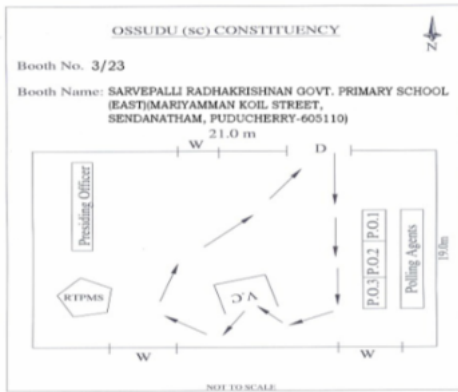

Cad View

Key MAP View

1	YSW0145136	பெயர் : செல்வராசு தந்தை பெயர்: பெருமாள் வீட்டு எண் : 1 வயது : 60 பாலினம் : ஆண்	புகைப்படம் உள்ளது	2	YSW0145144	பெயர் : சேகர் தந்தை பெயர்: பெருமாள் வீட்டு எண் : 1 வயது : 58 பாலினம் : ஆண்	புகைப்படம் உள்ளது	3	YSW0145201	பெயர் : அம்புஜம் என்கிற மலர்விழ் கணவர் பெயர்: செல்வராசு வீட்டு எண் : 1 வயது : 52 பாலினம் : பெண்	புகைப்படம் உள்ளது
4	YSW0145169	பெயர் : சரஸ்வதி கணவர் பெயர்: சேகர் வீட்டு எண் : 1 வயது : 51 பாலினம் : பெண்	புகைப்படம் உள்ளது	5	MVM0249508	பெயர் : உதயகுமார் தந்தை பெயர்: ராதாகிருஷ்ணன் வீட்டு எண் : 1 வயது : 49 பாலினம் : ஆண்	புகைப்படம் உள்ளது	6	MVM0256776	பெயர் : ஆறுமுகம் தந்தை பெயர்: ரத்தினவேல் வீட்டு எண் : 1 வயது : 39 பாலினம் : ஆண்	புகைப்படம் உள்ளது
7	YSW0008318	பெயர் : சரண்யா தந்தை பெயர்: பரமசிவம் வீட்டு எண் : 1 வயது : 36 பாலினம் : பெண்	புகைப்படம் உள்ளது	8	ZFD0029413	பெயர் : பாணு கணவர் பெயர்: ஆறுமுகம் வீட்டு எண் : 1 வயது : 35 பாலினம் : பெண்	புகைப்படம் உள்ளது	9	YSW0040477	பெயர் : ரேவதி கணவர் பெயர்: மணிகண்டன் வீட்டு எண் : 1 வயது : 33 பாலினம் : பெண்	புகைப்படம் உள்ளது
10	YSW0040527	பெயர் : வினோத் தந்தை பெயர்: வீரபத்திரன் வீட்டு எண் : 1 வயது : 32 பாலினம் : ஆண்	புகைப்படம் உள்ளது	11	YSW0085118	பெயர் : அன்பரசன் தந்தை பெயர்: செல்வராசு வீட்டு எண் : 1 வயது : 28 பாலினம் : ஆண்	புகைப்படம் உள்ளது	12	YSW0112813	பெயர் : பிரேமா தந்தை பெயர்: முருகன் வீட்டு எண் : 1 வயது : 25 பாலினம் : பெண்	புகைப்படம் உள்ளது
13	GTV2860799	பெயர் : அசோக் குமார் தந்தை பெயர்: ஆறுமுகம் வீட்டு எண் : 2 வயது : 60 பாலினம் : ஆண்	புகைப்படம் உள்ளது	14	MVM0281428	பெயர் : சரவணன் தந்தை பெயர்: விவேகானந்தன் வீட்டு எண் : 02 வயது : 47 பாலினம் : ஆண்	புகைப்படம் உள்ளது	15	MVM0249482	பெயர் : கலா கணவர் பெயர்: சரவணன் வீட்டு எண் : 02 வயது : 45 பாலினம் : பெண்	புகைப்படம் உள்ளது
16	YSW0049312	பெயர் : பெரியசாமி தந்தை பெயர்: கணேசன் வீட்டு எண் : 2 வயது : 32 பாலினம் : ஆண்	புகைப்படம் உள்ளது	17	YSW0112961	பெயர் : பாலசுப்ரமணி தந்தை பெயர்: சரவணன் வீட்டு எண் : 2 வயது : 25 பாலினம் : ஆண்	புகைப்படம் உள்ளது	18	YSW0254094	பெயர் : சந்தோஷ் தந்தை பெயர்: சுந்தரராமன் வீட்டு எண் : 2 வயது : 20 பாலினம் : ஆண்	புகைப்படம் உள்ளது
19	YSW0145243	பெயர் : அமிர்தம் கணவர் பெயர்: அரிகிருஷ்ணன் வீட்டு எண் : 3 வயது : 75 பாலினம் : பெண்	புகைப்படம் உள்ளது	20	YSW0145268	பெயர் : இராஜாராம் தந்தை பெயர்: அரிகிருஷ்ணன் வீட்டு எண் : 3 வயது : 59 பாலினம் : ஆண்	புகைப்படம் உள்ளது	21	YSW0145276	பெயர் : சாந்தி கணவர் பெயர்: இராஜாராம் வீட்டு எண் : 3 வயது : 55 பாலினம் : பெண்	புகைப்படம் உள்ளது
22	DYD2608834	பெயர் : வேல்முருகன் தந்தை பெயர்: ராமச்சந்திரன் வீட்டு எண் : 3 வயது : 47 பாலினம் : ஆண்	புகைப்படம் உள்ளது	23	MVM0221325	பெயர் : சித்ரா கணவர் பெயர்: குப்புசாமி வீட்டு எண் : 3 வயது : 45 பாலினம் : பெண்	புகைப்படம் உள்ளது	24	MVM0236414	பெயர் : தேவிகா கணவர் பெயர்: வேல்முருகன் வீட்டு எண் : 3 வயது : 41 பாலினம் : பெண்	புகைப்படம் உள்ளது
25	MVM0256784	பெயர் : ஜெயபால் தந்தை பெயர்: ஜெயராம் வீட்டு எண் : 3 வயது : 39 பாலினம் : ஆண்	புகைப்படம் உள்ளது	26	MVM0234856	பெயர் : கௌரி தந்தை பெயர்: பாலகிருஷ்ணன் வீட்டு எண் : 3 வயது : 39 பாலினம் : பெண்	புகைப்படம் உள்ளது	27	JQW0383273	பெயர் : தேவி கணவர் பெயர்: ஜெயபால் வீட்டு எண் : 3 வயது : 38 பாலினம் : பெண்	புகைப்படம் உள்ளது
28	YSW0252205	பெயர் : அபிநயா தந்தை பெயர்: வேல்முருகன் வீட்டு எண் : 3 வயது : 20 பாலினம் : பெண்	புகைப்படம் உள்ளது	29	YSW0085084	பெயர் : அலமேலு தந்தை பெயர்: உதயகுமார் வீட்டு எண் : 4 வயது : 28 பாலினம் : பெண்	புகைப்படம் உள்ளது	30	YSW0222091	பெயர் : ரத்தினவள்ளி தந்தை பெயர்: உதயகுமார் வீட்டு எண் : 04 வயது : 23 பாலினம் : பெண்	புகைப்படம் உள்ளது