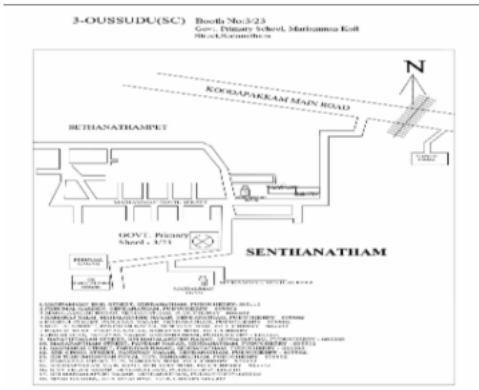

Nazri Naksha