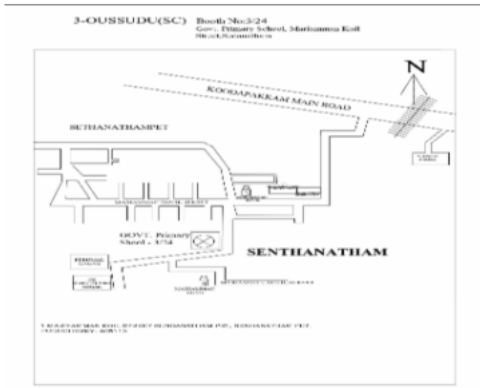

Nazri Naksha