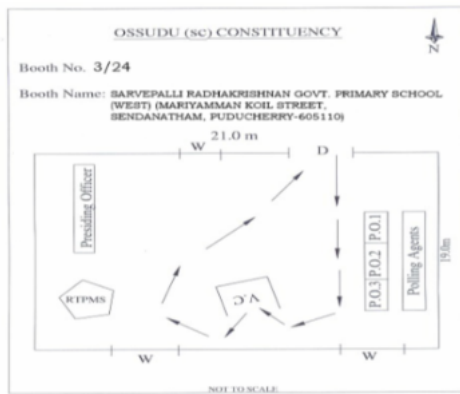

வாக்காளர் பதிவு அதிகாரியின்  
கையொப்பம்

Nazri Naksha

Google Map View

Polling Station Building Front View

Polling Station Front View

Cad View

Key MAP View

1 பெயர் : அருள்ராஜன் தந்தை பெயர் : இராஜமணி வீட்டு எண் : 1 வயது : 64 பாலினம் : ஆண்	YSW0141887	புகைப்படம் உள்ளது	2 பெயர் : அற்புதமணி கணவர் பெயர் : அருள்ராஜன் வீட்டு எண் : 1 வயது : 59 பாலினம் : பெண்	YSW0141895	புகைப்படம் உள்ளது	3 பெயர் : வனராஜா கணவர் பெயர் : விநாயகம் வீட்டு எண் : 1 வயது : 40 பாலினம் : பெண்	MVM0271130	புகைப்படம் உள்ளது
4 பெயர் : புவனேஸ்வரி தந்தை பெயர் : எத்திராஜ் வீட்டு எண் : 1 வயது : 30 பாலினம் : பெண்	YSW0063081	புகைப்படம் உள்ளது	5 பெயர் : ரேஷ்மா தந்தை பெயர் : விநாயகம் வீட்டு எண் : 1, வயது : 20 பாலினம் : பெண்	YSW0254326	புகைப்படம் உள்ளது	6 பெயர் : வள்ளி கணவர் பெயர் : எத்திராஜ் வீட்டு எண் : 1/1 வயது : 54 பாலினம் : பெண்	YSW0141929	புகைப்படம் உள்ளது
7 பெயர் : மூர்த்தி தந்தை பெயர் : கெங்கப்பன் வீட்டு எண் : 1-A வயது : 50 பாலினம் : ஆண்	YSW0141952	புகைப்படம் உள்ளது	8 பெயர் : சுபத்திரா தந்தை பெயர் : மூர்த்தி வீட்டு எண் : 1-A வயது : 30 பாலினம் : பெண்	YSW0063032	புகைப்படம் உள்ளது	9 பெயர் : செளமியா தந்தை பெயர் : மூர்த்தி வீட்டு எண் : 1/A வயது : 26 பாலினம் : பெண்	YSW0104547	புகைப்படம் உள்ளது
10 பெயர் : ஜெயவர்த்தினி தந்தை பெயர் : மூர்த்தி வீட்டு எண் : 1-ஏ வயது : 23 பாலினம் : பெண்	YSW0223339	புகைப்படம் உள்ளது	11 பெயர் : மலர்விழி கணவர் பெயர் : இராஜ்குமார் வீட்டு எண் : 2 வயது : 40 பாலினம் : பெண்	MVM0271148	புகைப்படம் உள்ளது	12 பெயர் : ஸ்ரீதர் தந்தை பெயர் : நாகராஜன் வீட்டு எண் : 2 வயது : 40 பாலினம் : ஆண்	MVM0231332	புகைப்படம் உள்ளது
13 பெயர் : கலைவாணி கணவர் பெயர் : ஸ்ரீதர் வீட்டு எண் : 2 வயது : 36 பாலினம் : பெண்	YSW0053884	புகைப்படம் உள்ளது	14 பெயர் : சுபாஷ் தந்தை பெயர் : ராமமூர்த்தி வீட்டு எண் : 2 வயது : 19 பாலினம் : ஆண்	YSW0261313	புகைப்படம் உள்ளது	15 பெயர் : தவப்பிரியா தந்தை பெயர் : ராஜ்குமார் வீட்டு எண் : 2 வயது : 19 பாலினம் : பெண்	YSW0269548	புகைப்படம் உள்ளது
16 பெயர் : சேகர் என்கிற குப்புசாமி தந்தை பெயர் : மணவாளன் வீட்டு எண் : 2A வயது : 58 பாலினம் : ஆண்	YSW0141994	புகைப்படம் உள்ளது	17 பெயர் : மேகலா கணவர் பெயர் : சேகர் என்கிற குப்புசாமி வீட்டு எண் : 2A வயது : 54 பாலினம் : பெண்	YSW0142034	புகைப்படம் உள்ளது	18 பெயர் : நாகமணி தந்தை பெயர் : மணவாளன் வீட்டு எண் : 2B வயது : 59 பாலினம் : ஆண்	YSW0142059	புகைப்படம் உள்ளது
19 பெயர் : வேல்விழி கணவர் பெயர் : நாகமணி வீட்டு எண் : 2B வயது : 58 பாலினம் : பெண்	MVM0222489	புகைப்படம் உள்ளது	20 பெயர் : துளசி கணவர் பெயர் : முருகையன் வீட்டு எண் : 2B வயது : 49 பாலினம் : பெண்	JZL0233239	புகைப்படம் உள்ளது	21 பெயர் : காளியம்மாள் கணவர் பெயர் : கணேசன் வீட்டு எண் : 2-B வயது : 78 பாலினம் : பெண்	JZL0356667	புகைப்படம் உள்ளது
22 பெயர் : முத்துலட்சுமி கணவர் பெயர் : ஆறுமுகம் வீட்டு எண் : 3 வயது : 72 பாலினம் : பெண்	YSW0142067	புகைப்படம் உள்ளது	23 பெயர் : ஜெயலட்சுமி கணவர் பெயர் : அய்யனார் வீட்டு எண் : 3 வயது : 61 பாலினம் : பெண்	YSW0142109	புகைப்படம் உள்ளது	24 பெயர் : மாரியம்மாள் கணவர் பெயர் : சந்திரன் வீட்டு எண் : 3 வயது : 52 பாலினம் : பெண்	YSW0142133	புகைப்படம் உள்ளது
25 பெயர் : பாப்பாத்தி கணவர் பெயர் : தட்சணாமூர்த்தி வீட்டு எண் : 3 வயது : 46 பாலினம் : பெண்	YSW0142158	புகைப்படம் உள்ளது	26 பெயர் : லதா கணவர் பெயர் : வீரராசு வீட்டு எண் : 3 வயது : 46 பாலினம் : பெண்	YSW0142166	புகைப்படம் உள்ளது	27 பெயர் : மோகன் தந்தை பெயர் : ஆறுமுகம் வீட்டு எண் : 3 வயது : 43 பாலினம் : ஆண்	MVM0208157	புகைப்படம் உள்ளது
Q 28 பெயர் : அருள்மொழி கணவர் பெயர் : இரூசன் வீட்டு எண் : 3 வயது : 43 பாலினம் : பெண்	MVM0271171	புகைப்படம் உள்ளது	29 பெயர் : சக்தி கணவர் பெயர் : ஜெயராமன் வீட்டு எண் : 3 வயது : 43 பாலினம் : பெண்	MVM0271510	புகைப்படம் உள்ளது	30 பெயர் : அஞ்சனாதேவி கணவர் பெயர் : மோகன் வீட்டு எண் : 3 வயது : 42 பாலினம் : பெண்	MVM0198739	புகைப்படம் உள்ளது