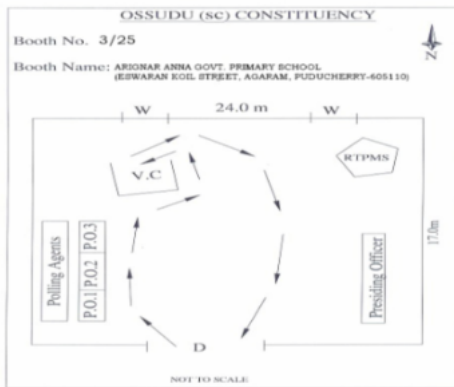

வாக்காளர் பதிவு அதிகாரியின்  
கையொப்பம்

Nazri Naksha

Google Map View

Polling Station Building Front View

Polling Station Front View

Cad View

Key MAP View

1 பெயர் : அன்பரசி கணவர் பெயர் : ஜெயசுதாகர் வீட்டு எண் : 0 வயது : 34 பாலினம் : பெண்	YSW0032532	புகைப்படம் உள்ளது	2 பெயர் : சுப்புநீ தந்தை பெயர் : தங்கராசு வீட்டு எண் : 1 வயது : 28 பாலினம் : பெண்	YSW0085357	புகைப்படம் உள்ளது	3 பெயர் : ரகுராமன் தந்தை பெயர் : தங்கராசு வீட்டு எண் : 1 வயது : 20 பாலினம் : ஆண்	YSW0248492	புகைப்படம் உள்ளது
4 பெயர் : சுந்தரமூர்த்தி தந்தை பெயர் : தங்கவேல் வீட்டு எண் : 2 வயது : 50 பாலினம் : ஆண்	YSW0146407	புகைப்படம் உள்ளது	5 பெயர் : லட்சுமி கணவர் பெயர் : சுந்தரமூர்த்தி வீட்டு எண் : 2 வயது : 49 பாலினம் : பெண்	YSW0146399	புகைப்படம் உள்ளது	6 பெயர் : பரந்தாமன் தந்தை பெயர் : தங்கவேல் வீட்டு எண் : 2 வயது : 45 பாலினம் : ஆண்	YSW0146381	புகைப்படம் உள்ளது
7 பெயர் : முருகையன் தந்தை பெயர் : பூபதி வீட்டு எண் : 2 வயது : 33 பாலினம் : ஆண்	YSW0040915	புகைப்படம் உள்ளது	8 பெயர் : அழகப்பன் தந்தை பெயர் : நடராஜன் வீட்டு எண் : 2 வயது : 33 பாலினம் : ஆண்	YSW0032722	புகைப்படம் உள்ளது	#2 9 பெயர் : பூபதி தந்தை பெயர் : சாரங்கபாணி வீட்டு எண் : 3 வயது : 55 பாலினம் : ஆண்	YSW0146373	புகைப்படம் உள்ளது
10 பெயர் : வினோத தந்தை பெயர் : நடராஜன் வீட்டு எண் : 3 வயது : 31 பாலினம் : ஆண்	YSW0063453	புகைப்படம் உள்ளது	11 பெயர் : ஹேமலதா தந்தை பெயர் : சுந்தரமூர்த்தி வீட்டு எண் : 3 வயது : 28 பாலினம் : பெண்	YSW0085340	புகைப்படம் உள்ளது	# 12 பெயர் : தீப்கராஜ் தந்தை பெயர் : சுந்தரமூர்த்தி வீட்டு எண் : 3 வயது : 25 பாலினம் : ஆண்	YSW0116822	புகைப்படம் உள்ளது
13 பெயர் : பிரிதிவிராஜ் தந்தை பெயர் : சக்திவேல் வீட்டு எண் : 3 வயது : 25 பாலினம் : ஆண்	YSW0116830	புகைப்படம் உள்ளது	14 பெயர் : பிரியதர்ஷினி தந்தை பெயர் : பாலமுருகன் வீட்டு எண் : 3 வயது : 19 பாலினம் : பெண்	YSW0261875	புகைப்படம் உள்ளது	15 பெயர் : தங்கராசு தந்தை பெயர் : துரைகண்ணு வீட்டு எண் : 4 வயது : 55 பாலினம் : ஆண்	MVM0213199	புகைப்படம் உள்ளது
16 பெயர் : வசந்தி கணவர் பெயர் : தங்கராசு வீட்டு எண் : 4 வயது : 49 பாலினம் : பெண்	MVM0198259	புகைப்படம் உள்ளது	17 பெயர் : முருகன் தந்தை பெயர் : முனிசாமி வீட்டு எண் : 4 வயது : 43 பாலினம் : ஆண்	JZL0359414	புகைப்படம் உள்ளது	18 பெயர் : புவனேஸ்வரி தந்தை பெயர் : பூபாலன் வீட்டு எண் : 4 வயது : 29 பாலினம் : பெண்	YSW0074617	புகைப்படம் உள்ளது
19 பெயர் : சமிதரா தந்தை பெயர் : ராமு வீட்டு எண் : 4 வயது : 27 பாலினம் : பெண்	YSW0094110	புகைப்படம் உள்ளது	20 பெயர் : ராமதாஸ் தந்தை பெயர் : பூபாலன் வீட்டு எண் : 04 வயது : 26 பாலினம் : ஆண்	YSW0098194	புகைப்படம் உள்ளது	21 பெயர் : சாரங்கன் தந்தை பெயர் : பெரம்பச்சி வீட்டு எண் : 5 வயது : 69 பாலினம் : ஆண்	MVM0249151	புகைப்படம் உள்ளது
22 பெயர் : கண்ணகி கணவர் பெயர் : ஜெயராமன் வீட்டு எண் : 5 வயது : 67 பாலினம் : பெண்	YSW0146340	புகைப்படம் உள்ளது	23 பெயர் : பழநிவேல் தந்தை பெயர் : ரங்கநாதன் வீட்டு எண் : 5 வயது : 57 பாலினம் : ஆண்	YSW0146332	புகைப்படம் உள்ளது	24 பெயர் : சரோஜா கணவர் பெயர் : சாரங்கன் வீட்டு எண் : 5 வயது : 57 பாலினம் : பெண்	YSW0146324	புகைப்படம் உள்ளது
25 பெயர் : சாந்தி கணவர் பெயர் : பழநிவேல் வீட்டு எண் : 5 வயது : 51 பாலினம் : பெண்	YSW0146316	புகைப்படம் உள்ளது	26 பெயர் : குமாரவேல் தந்தை பெயர் : ரங்கநாதன் வீட்டு எண் : 5 வயது : 50 பாலினம் : ஆண்	YSW0146308	புகைப்படம் உள்ளது	27 பெயர் : ஜயப்பன் தந்தை பெயர் : ஜெயராமன் வீட்டு எண் : 5 வயது : 39 பாலினம் : ஆண்	MVM0256966	புகைப்படம் உள்ளது
28 பெயர் : சரவணன் தந்தை பெயர் : ரமணி வீட்டு எண் : 5 வயது : 38 பாலினம் : ஆண்	YSW0223735	புகைப்படம் உள்ளது	29 பெயர் : தேன்மொழி தந்தை பெயர் : ரங்கநாதன் வீட்டு எண் : 5 வயது : 34 பாலினம் : பெண்	YSW0020792	புகைப்படம் உள்ளது	30 பெயர் : நித்யா தந்தை பெயர் : சாரங்கன் வீட்டு எண் : 5 வயது : 33 பாலினம் : பெண்	YSW0032565	புகைப்படம் உள்ளது